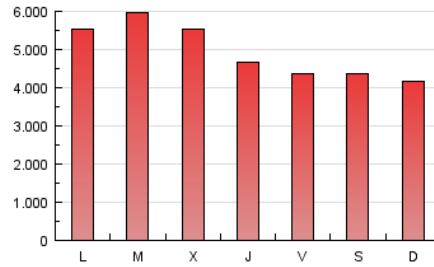

1. Cifras totales y promedios (Nacional e Internacional)

MES - AÑO	NAVEGADORES UNICOS	VISITAS	PAGINAS
Marzo - 2017	3.955.707	5.988.718	15.280.805
PROMEDIO DIARIO	168.273	193.184	492.929
PROMEDIO LUNES-VIERNES	175.400	201.894	516.481
PROMEDIO SABADO-DOMINGO	147.785	168.144	425.218
PAGINAS / VISITAS	2,55		
DURACION MEDIA VISITAS	0:01:46		
DURACION MEDIA PAGINAS	0:01:08		

2. Secciones (Nacional e Internacional)

	PAGINAS	%
HOME	70.527	0.46 %
RESTO	15.210.278	99.54 %

3. Por día del mes (Nacional e Internacional)

Día	N. únicos	Visitas	Páginas	Día	N. únicos	Visitas	Páginas	Día	N. únicos	Visitas	Páginas
1	145.981	175.291	517.395	11	155.267	176.270	444.760	21	205.409	236.383	581.089
2	130.178	151.595	418.317	12	159.726	180.433	460.720	22	200.545	231.359	526.824
3	128.038	148.919	400.169	13	195.261	225.235	579.972	23	183.711	209.252	436.539
4	120.790	143.099	483.601	14	180.780	206.475	604.975	24	172.791	194.421	455.959
5	116.467	136.282	433.844	15	182.573	211.677	552.084	25	163.393	186.077	483.218
6	147.566	174.556	507.803	16	176.405	201.275	501.660	26	154.057	173.601	441.751
7	169.793	197.208	514.541	17	165.382	185.898	426.939	27	202.072	234.031	656.787
8	174.650	201.615	502.026	18	157.869	176.917	330.033	28	197.506	229.333	685.066
9	164.199	186.476	453.990	19	154.711	172.470	323.814	29	202.401	235.885	666.745
10	163.378	183.659	432.441	20	197.472	225.493	473.624	30	179.770	206.311	517.496
								31	168.337	191.222	466.623

4. Gráficas (Nacional e Internacional)

4.1 Por día de la semana (promedio)

N. únicos / Visitas (x 100)

Páginas (x 100)

4.2 Por franja horaria (promedio)

Visitas (x 1000)

Páginas (x 1000)

4.3 Por meses