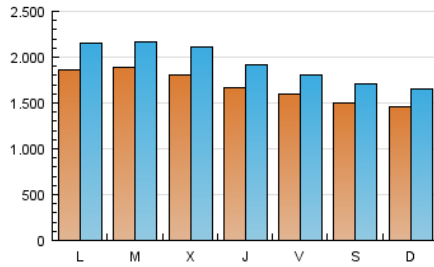

1. Cifras totales y promedios (Nacional e Internacional)

MES - AÑO	NAVEGADORES UNICOS	VISITAS	PAGINAS
Marzo - 2017	3.955.707	5.988.718	15.280.805
PROMEDIO DIARIO	168.273	193.184	492.929
PROMEDIO LUNES-VIERNES	175.400	201.894	516.481
PROMEDIO SABADO-DOMINGO	147.785	168.144	425.218
PAGINAS / VISITAS	2,55		
DURACION MEDIA VISITAS	0:01:46		
DURACION MEDIA PAGINAS	0:01:08		

2. Secciones (Nacional e Internacional)

	PAGINAS	%
HOME	70.527	0.46 %
RESTO	15.210.278	99.54 %

3. Por día del mes (Nacional e Internacional)

Día	N. únicos	Visitas	Páginas	Día	N. únicos	Visitas	Páginas	Día	N. únicos	Visitas	Páginas
1	145.981	175.291	517.395	11	155.267	176.270	444.760	21	205.409	236.383	581.089
2	130.178	151.595	418.317	12	159.726	180.433	460.720	22	200.545	231.359	526.824
3	128.038	148.919	400.169	13	195.261	225.235	579.972	23	183.711	209.252	436.539
4	120.790	143.099	483.601	14	180.780	206.475	604.975	24	172.791	194.421	455.959
5	116.467	136.282	433.844	15	182.573	211.677	552.084	25	163.393	186.077	483.218
6	147.566	174.556	507.803	16	176.405	201.275	501.660	26	154.057	173.601	441.751
7	169.793	197.208	514.541	17	165.382	185.898	426.939	27	202.072	234.031	656.787
8	174.650	201.615	502.026	18	157.869	176.917	330.033	28	197.506	229.333	685.066
9	164.199	186.476	453.990	19	154.711	172.470	323.814	29	202.401	235.885	666.745
10	163.378	183.659	432.441	20	197.472	225.493	473.624	30	179.770	206.311	517.496
								31	168.337	191.222	466.623

4. Gráficas (Nacional e Internacional)

4.1 Por día de la semana (promedio)

N. únicos / Visitas (x 100)

Páginas (x 100)

4.2 Por franja horaria (promedio)

Visitas (x 1000)

Páginas (x 1000)

4.3 Por meses