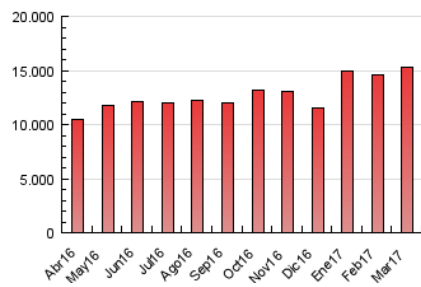

Páginas (x 1000)