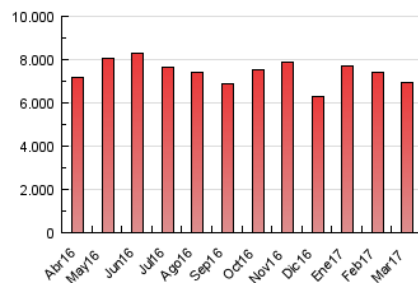

Páginas (x 1000)