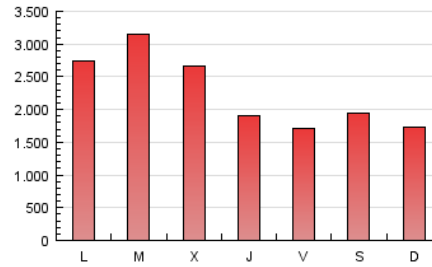

1. Cifras totales y promedios (Nacional)

MES - AÑO	NAVEGADORES UNICOS	VISITAS	PAGINAS
Marzo - 2017	1.311.755	2.484.655	6.967.716
PROMEDIO DIARIO	67.221	80.150	224.765
PROMEDIO LUNES-VIERNES	70.853	84.835	238.949
PROMEDIO SABADO-DOMINGO	56.776	66.683	183.987
PAGINAS / VISITAS	2,80		
DURACION MEDIA VISITAS	0:01:36		
DURACION MEDIA PAGINAS	0:00:53		

2. Secciones (Nacional)

	PAGINAS	%
HOME	46.552	0.67 %
RESTO	6.921.164	99.33 %

3. Por día del mes (Nacional)

Día	N. únicos	Visitas	Páginas	Día	N. únicos	Visitas	Páginas	Día	N. únicos	Visitas	Páginas
1	66.918	84.978	275.045	11	56.939	67.116	181.871	21	85.826	103.493	302.903
2	51.735	62.378	178.960	12	59.859	69.275	186.769	22	82.931	100.342	252.915
3	52.230	62.289	163.181	13	82.661	99.663	278.890	23	69.963	83.038	177.736
4	51.407	64.019	261.258	14	73.290	87.431	344.817	24	66.261	76.554	189.174
5	48.082	58.177	208.493	15	72.643	88.691	268.101	25	61.672	72.457	205.022
6	69.311	85.389	261.854	16	68.784	80.612	220.323	26	59.027	67.866	180.823
7	75.101	90.336	246.156	17	61.102	70.051	169.064	27	88.069	106.427	334.132
8	71.634	86.470	227.768	18	60.455	69.871	128.950	28	80.847	98.330	365.905
9	58.418	68.548	172.642	19	56.769	64.679	118.706	29	83.812	102.128	305.851
10	61.188	69.775	162.016	20	82.112	97.428	220.122	30	65.892	78.168	205.479
								31	58.902	68.676	172.790

4. Gráficas (Nacional)

4.1 Por día de la semana (promedio)

N. únicos / Visitas (x 100)

Páginas (x 100)

4.2 Por franja horaria (promedio)

Visitas (x 1000)

Páginas (x 1000)

4.3 Por meses