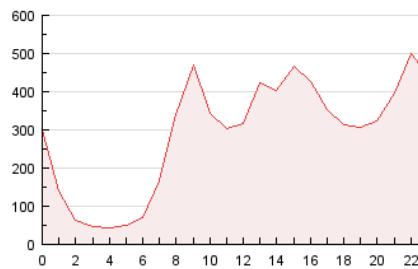

2. Secciones (Nacional)

	PAGINAS	%
HOME	46.552	0.67 %
RESTO	6.921.164	99.33 %

3. Por día del mes (Nacional)

Día	N. únicos	Visitas	Páginas	Día	N. únicos	Visitas	Páginas	Día	N. únicos	Visitas	Páginas
1	66.918	84.978	275.045	11	56.939	67.116	181.871	21	85.826	103.493	302.903
2	51.735	62.378	178.960	12	59.859	69.275	186.769	22	82.931	100.342	252.915
3	52.230	62.289	163.181	13	82.661	99.663	278.890	23	69.963	83.038	177.736
4	51.407	64.019	261.258	14	73.290	87.431	344.817	24	66.261	76.554	189.174
5	48.082	58.177	208.493	15	72.643	88.691	268.101	25	61.672	72.457	205.022
6	69.311	85.389	261.854	16	68.784	80.612	220.323	26	59.027	67.866	180.823
7	75.101	90.336	246.156	17	61.102	70.051	169.064	27	88.069	106.427	334.132
8	71.634	86.470	227.768	18	60.455	69.871	128.950	28	80.847	98.330	365.905
9	58.418	68.548	172.642	19	56.769	64.679	118.706	29	83.812	102.128	305.851
10	61.188	69.775	162.016	20	82.112	97.428	220.122	30	65.892	78.168	205.479
								31	58.902	68.676	172.790

4. Gráficas (Nacional)

4.1 Por día de la semana (promedio)

N. únicos / Visitas (x 100)

Páginas (x 100)

4.2 Por franja horaria (promedio)

Visitas (x 1000)

Páginas (x 1000)

4.3 Por meses

Visita:

Una secuencia ininterrumpida de páginas servidas a un usuario válido. Si dicho usuario no realiza peticiones de páginas en un periodo de tiempo (30 min) la siguiente petición constituirá el inicio de una nueva visita.