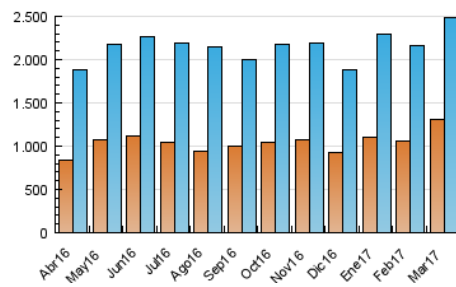

4.3 Por meses

N. únicos / Visitas (x 1000)