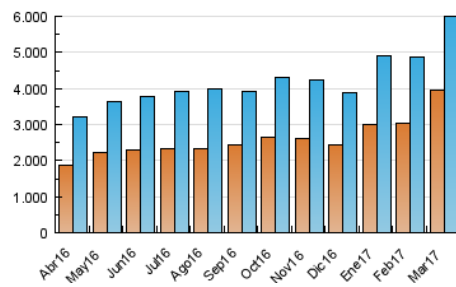

4.3 Por meses

N. únicos / Visitas (x 1000)