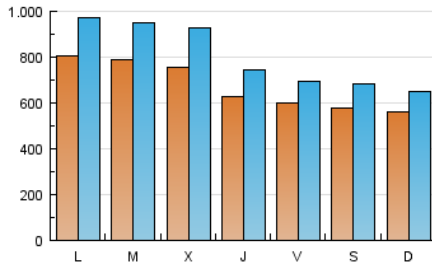

1. Cifras totales y promedios (Nacional)

MES - AÑO	NAVEGADORES UNICOS	VISITAS	PAGINAS
Marzo - 2017	1.311.755	2.484.655	6.967.716
PROMEDIO DIARIO	67.221	80.150	224.765
PROMEDIO LUNES-VIERNES	70.853	84.835	238.949
PROMEDIO SABADO-DOMINGO	56.776	66.683	183.987
PAGINAS / VISITAS	2,80		
DURACION MEDIA VISITAS	0:01:36		
DURACION MEDIA PAGINAS	0:00:53		

2. Secciones (Nacional)

	PAGINAS	%
HOME	46.552	0.67 %
RESTO	6.921.164	99.33 %

3. Por día del mes (Nacional)

Día	N. únicos	Visitas	Páginas	Día	N. únicos	Visitas	Páginas	Día	N. únicos	Visitas	Páginas
1	66.918	84.978	275.045	11	56.939	67.116	181.871	21	85.826	103.493	302.903
2	51.735	62.378	178.960	12	59.859	69.275	186.769	22	82.931	100.342	252.915
3	52.230	62.289	163.181	13	82.661	99.663	278.890	23	69.963	83.038	177.736
4	51.407	64.019	261.258	14	73.290	87.431	344.817	24	66.261	76.554	189.174
5	48.082	58.177	208.493	15	72.643	88.691	268.101	25	61.672	72.457	205.022
6	69.311	85.389	261.854	16	68.784	80.612	220.323	26	59.027	67.866	180.823
7	75.101	90.336	246.156	17	61.102	70.051	169.064	27	88.069	106.427	334.132
8	71.634	86.470	227.768	18	60.455	69.871	128.950	28	80.847	98.330	365.905
9	58.418	68.548	172.642	19	56.769	64.679	118.706	29	83.812	102.128	305.851
10	61.188	69.775	162.016	20	82.112	97.428	220.122	30	65.892	78.168	205.479
								31	58.902	68.676	172.790

4. Gráficas (Nacional)

4.1 Por día de la semana (promedio)

N. únicos / Visitas (x 100)

Páginas (x 100)

4.2 Por franja horaria (promedio)

Visitas (x 1000)

Páginas (x 1000)

4.3 Por meses