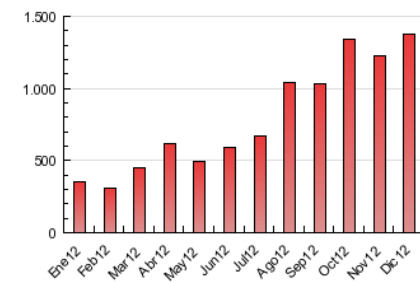

Páginas (x 1000)