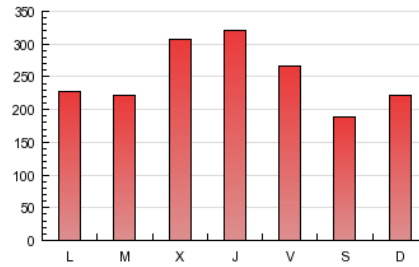

1. Cifras totales y promedios (Nacional)

MES - AÑO	NAVEGADORES UNICOS	VISITAS	PAGINAS
Diciembre - 2012	133.877	171.689	765.537
PROMEDIO DIARIO	5.126	5.538	24.695
PROMEDIO LUNES-VIERNES	5.696	6.146	26.688
PROMEDIO SABADO-DOMINGO	3.929	4.262	20.509
PAGINAS / VISITAS	4,46		
DURACION MEDIA VISITAS	0:08:47		
DURACION MEDIA PAGINAS	0:01:57		

2. Secciones (Nacional)

	PAGINAS	%
HOME	23.237	3.04 %
RESTO	742.300	96.96 %

3. Por día del mes (Nacional)

Día	N. únicos	Visitas	Páginas	Día	N. únicos	Visitas	Páginas	Día	N. únicos	Visitas	Páginas
1	3.638	3.901	19.557	11	5.375	5.812	28.338	21	4.658	5.060	19.796
2	4.491	4.877	22.202	12	6.217	6.760	37.120	22	2.977	3.274	14.039
3	4.592	5.068	19.832	13	6.089	6.651	33.980	23	3.039	3.283	14.653
4	5.341	5.804	20.819	14	4.958	5.391	31.152	24	2.472	2.690	12.355
5	5.456	5.924	36.317	15	3.622	3.948	21.486	25	3.011	3.210	13.683
6	13.717	14.238	42.219	16	4.756	5.155	27.021	26	5.944	6.422	25.408
7	11.530	12.205	33.867	17	5.957	6.507	33.933	27	5.836	6.391	25.773
8	3.820	4.154	18.623	18	5.002	5.449	26.171	28	4.184	4.540	21.427
9	4.846	5.264	26.109	19	4.718	5.152	24.423	29	3.741	4.064	20.959
10	6.404	6.957	33.184	20	4.959	5.384	26.626	30	4.355	4.704	20.436
								31	3.203	3.450	14.029

4. Gráficas (Nacional)

4.1 Por día de la semana (promedio)

N. únicos / Visitas (x 100)

Páginas (x 100)

4.2 Por franja horaria (promedio)

Visitas (x 1000)

Páginas (x 1000)

4.3 Por meses