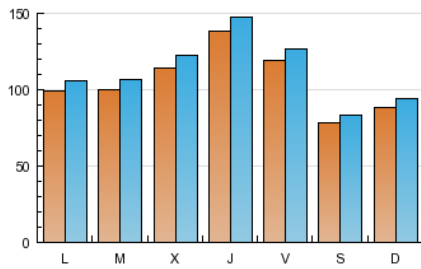

1. Cifras totales y promedios (Nacional e Internacional)

MES - AÑO	NAVEGADORES UNICOS	VISITAS	PAGINAS
Diciembre - 2012	283.752	343.215	1.378.389
PROMEDIO DIARIO	10.368	11.071	44.464
PROMEDIO LUNES-VIERNES	11.338	12.113	48.938
PROMEDIO SABADO-DOMINGO	8.331	8.883	35.069
PAGINAS / VISITAS	4,02		
DURACION MEDIA VISITAS	0:09:29		
DURACION MEDIA PAGINAS	0:02:21		

2. Secciones (Nacional e Internacional)

	PAGINAS	%
HOME	30.922	2.24 %
RESTO	1.347.467	97.76 %

3. Por día del mes (Nacional e Internacional)

Día	N. únicos	Visitas	Páginas	Día	N. únicos	Visitas	Páginas	Día	N. únicos	Visitas	Páginas
1	8.415	8.888	33.520	11	11.742	12.577	51.563	21	9.841	10.539	39.636
2	9.668	10.272	37.712	12	11.843	12.727	58.461	22	6.910	7.421	27.199
3	10.118	10.878	35.398	13	11.558	12.461	52.901	23	6.405	6.830	26.402
4	11.078	11.854	37.035	14	10.296	11.029	49.627	24	6.095	6.526	25.576
5	12.581	13.368	59.618	15	7.758	8.267	35.489	25	6.068	6.421	23.545
6	21.824	22.755	67.283	16	9.171	9.829	42.273	26	11.287	12.118	45.412
7	18.175	19.183	53.346	17	12.888	13.888	93.059	27	11.811	12.736	46.821
8	8.133	8.682	32.202	18	11.057	11.923	63.229	28	9.241	9.910	39.934
9	10.098	10.757	41.506	19	9.998	10.769	50.293	29	8.031	8.581	37.745
10	12.647	13.575	56.450	20	10.175	10.893	49.672	30	8.724	9.305	36.639
								31	7.776	8.253	28.843

4. Gráficas (Nacional e Internacional)

4.1 Por día de la semana (promedio)

N. únicos / Visitas (x 100)

Páginas (x 100)

4.2 Por franja horaria (promedio)

Visitas (x 1000)

Páginas (x 1000)

4.3 Por meses