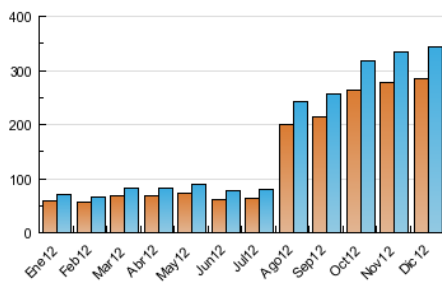

4.3 Por meses

N. únicos / Visitas (x 1000)