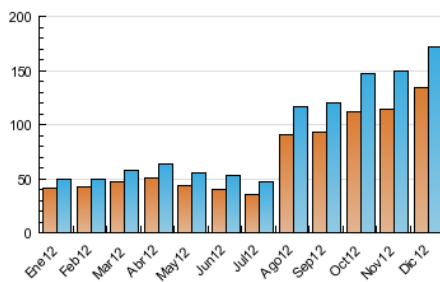

4.3 Por meses

N. únicos / Visitas (x 1000)