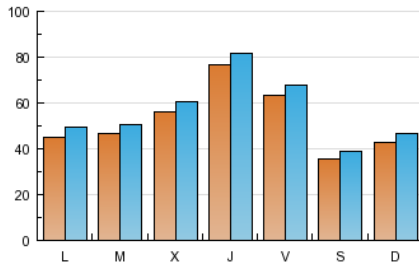

1. Cifras totales y promedios (Nacional)

MES - AÑO	NAVEGADORES UNICOS	VISITAS	PAGINAS
Diciembre - 2012	133.877	171.689	765.537
PROMEDIO DIARIO	5.126	5.538	24.695
PROMEDIO LUNES-VIERNES	5.696	6.146	26.688
PROMEDIO SABADO-DOMINGO	3.929	4.262	20.509
PAGINAS / VISITAS	4,46		
DURACION MEDIA VISITAS	0:08:47		
DURACION MEDIA PAGINAS	0:01:57		

2. Secciones (Nacional)

	PAGINAS	%
HOME	23.237	3.04 %
RESTO	742.300	96.96 %

3. Por día del mes (Nacional)

Día	N. únicos	Visitas	Páginas	Día	N. únicos	Visitas	Páginas	Día	N. únicos	Visitas	Páginas
1	3.638	3.901	19.557	11	5.375	5.812	28.338	21	4.658	5.060	19.796
2	4.491	4.877	22.202	12	6.217	6.760	37.120	22	2.977	3.274	14.039
3	4.592	5.068	19.832	13	6.089	6.651	33.980	23	3.039	3.283	14.653
4	5.341	5.804	20.819	14	4.958	5.391	31.152	24	2.472	2.690	12.355
5	5.456	5.924	36.317	15	3.622	3.948	21.486	25	3.011	3.210	13.683
6	13.717	14.238	42.219	16	4.756	5.155	27.021	26	5.944	6.422	25.408
7	11.530	12.205	33.867	17	5.957	6.507	33.933	27	5.836	6.391	25.773
8	3.820	4.154	18.623	18	5.002	5.449	26.171	28	4.184	4.540	21.427
9	4.846	5.264	26.109	19	4.718	5.152	24.423	29	3.741	4.064	20.959
10	6.404	6.957	33.184	20	4.959	5.384	26.626	30	4.355	4.704	20.436
								31	3.203	3.450	14.029

4. Gráficas (Nacional)

4.1 Por día de la semana (promedio)

N. únicos / Visitas (x 100)

Páginas (x 100)

4.2 Por franja horaria (promedio)

Visitas (x 1000)

Páginas (x 1000)

4.3 Por meses