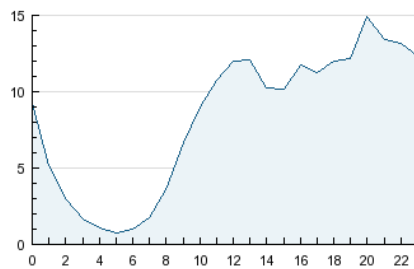

2. Secciones (Nacional)

	PAGINAS	%
HOME	23.237	3.04 %
RESTO	742.300	96.96 %

3. Por día del mes (Nacional)

Día	N. únicos	Visitas	Páginas	Día	N. únicos	Visitas	Páginas	Día	N. únicos	Visitas	Páginas
1	3.638	3.901	19.557	11	5.375	5.812	28.338	21	4.658	5.060	19.796
2	4.491	4.877	22.202	12	6.217	6.760	37.120	22	2.977	3.274	14.039
3	4.592	5.068	19.832	13	6.089	6.651	33.980	23	3.039	3.283	14.653
4	5.341	5.804	20.819	14	4.958	5.391	31.152	24	2.472	2.690	12.355
5	5.456	5.924	36.317	15	3.622	3.948	21.486	25	3.011	3.210	13.683
6	13.717	14.238	42.219	16	4.756	5.155	27.021	26	5.944	6.422	25.408
7	11.530	12.205	33.867	17	5.957	6.507	33.933	27	5.836	6.391	25.773
8	3.820	4.154	18.623	18	5.002	5.449	26.171	28	4.184	4.540	21.427
9	4.846	5.264	26.109	19	4.718	5.152	24.423	29	3.741	4.064	20.959
10	6.404	6.957	33.184	20	4.959	5.384	26.626	30	4.355	4.704	20.436
								31	3.203	3.450	14.029

4. Gráficas (Nacional)

4.1 Por día de la semana (promedio)

N. únicos / Visitas (x 100)

Páginas (x 100)

4.2 Por franja horaria (promedio)

Visitas (x 1000)

Páginas (x 1000)

4.3 Por meses