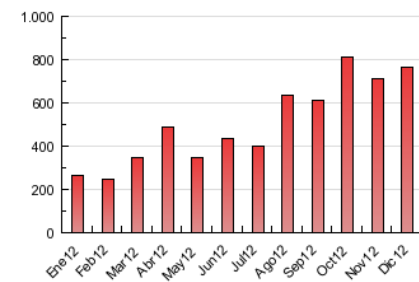

Páginas (x 1000)