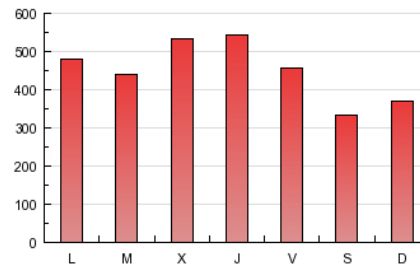

1. Cifras totales y promedios (Nacional e Internacional)

MES - AÑO	NAVEGADORES UNICOS	VISITAS	PAGINAS
Diciembre - 2012	283.752	343.215	1.378.389
PROMEDIO DIARIO	10.368	11.071	44.464
PROMEDIO LUNES-VIERNES	11.338	12.113	48.938
PROMEDIO SABADO-DOMINGO	8.331	8.883	35.069
PAGINAS / VISITAS	4,02		
DURACION MEDIA VISITAS	0:09:29		
DURACION MEDIA PAGINAS	0:02:21		

2. Secciones (Nacional e Internacional)

	PAGINAS	%
HOME	30.922	2.24 %
RESTO	1.347.467	97.76 %

3. Por día del mes (Nacional e Internacional)

Día	N. únicos	Visitas	Páginas	Día	N. únicos	Visitas	Páginas	Día	N. únicos	Visitas	Páginas
1	8.415	8.888	33.520	11	11.742	12.577	51.563	21	9.841	10.539	39.636
2	9.668	10.272	37.712	12	11.843	12.727	58.461	22	6.910	7.421	27.199
3	10.118	10.878	35.398	13	11.558	12.461	52.901	23	6.405	6.830	26.402
4	11.078	11.854	37.035	14	10.296	11.029	49.627	24	6.095	6.526	25.576
5	12.581	13.368	59.618	15	7.758	8.267	35.489	25	6.068	6.421	23.545
6	21.824	22.755	67.283	16	9.171	9.829	42.273	26	11.287	12.118	45.412
7	18.175	19.183	53.346	17	12.888	13.888	93.059	27	11.811	12.736	46.821
8	8.133	8.682	32.202	18	11.057	11.923	63.229	28	9.241	9.910	39.934
9	10.098	10.757	41.506	19	9.998	10.769	50.293	29	8.031	8.581	37.745
10	12.647	13.575	56.450	20	10.175	10.893	49.672	30	8.724	9.305	36.639
								31	7.776	8.253	28.843

4. Gráficas (Nacional e Internacional)

4.1 Por día de la semana (promedio)

N. únicos / Visitas (x 100)

Páginas (x 100)

4.2 Por franja horaria (promedio)

Visitas (x 1000)

Páginas (x 1000)

4.3 Por meses