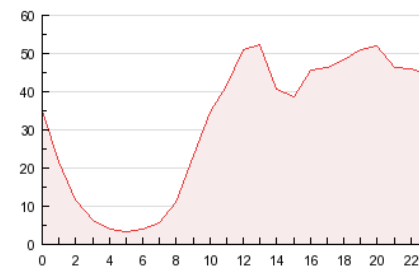

2. Secciones (Nacional)

	PAGINAS	%
HOME	23.237	3.04 %
RESTO	742.300	96.96 %

3. Por día del mes (Nacional)

Día	N. únicos	Visitas	Páginas	Día	N. únicos	Visitas	Páginas	Día	N. únicos	Visitas	Páginas
1	3.638	3.901	19.557	11	5.375	5.812	28.338	21	4.658	5.060	19.796
2	4.491	4.877	22.202	12	6.217	6.760	37.120	22	2.977	3.274	14.039
3	4.592	5.068	19.832	13	6.089	6.651	33.980	23	3.039	3.283	14.653
4	5.341	5.804	20.819	14	4.958	5.391	31.152	24	2.472	2.690	12.355
5	5.456	5.924	36.317	15	3.622	3.948	21.486	25	3.011	3.210	13.683
6	13.717	14.238	42.219	16	4.756	5.155	27.021	26	5.944	6.422	25.408
7	11.530	12.205	33.867	17	5.957	6.507	33.933	27	5.836	6.391	25.773
8	3.820	4.154	18.623	18	5.002	5.449	26.171	28	4.184	4.540	21.427
9	4.846	5.264	26.109	19	4.718	5.152	24.423	29	3.741	4.064	20.959
10	6.404	6.957	33.184	20	4.959	5.384	26.626	30	4.355	4.704	20.436
								31	3.203	3.450	14.029

4. Gráficas (Nacional)

4.1 Por día de la semana (promedio)

N. únicos / Visitas (x 100)

Páginas (x 100)

4.2 Por franja horaria (promedio)

Visitas (x 1000)

Páginas (x 1000)

4.3 Por meses