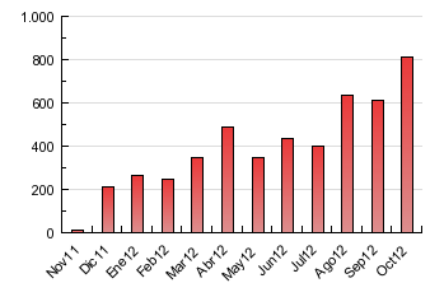

Páginas (x 1000)