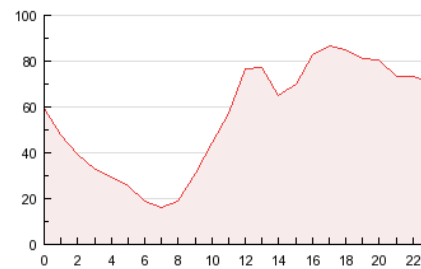

2. Secciones (Nacional e Internacional)

	PAGINAS	%
HOME	38.252	2.85 %
RESTO	1.304.425	97.15 %

3. Por día del mes (Nacional e Internacional)

Día	N. únicos	Visitas	Páginas	Día	N. únicos	Visitas	Páginas	Día	N. únicos	Visitas	Páginas
1	7.951	8.597	39.481	11	9.424	10.101	42.899	21	8.756	9.368	49.109
2	8.617	9.274	41.716	12	8.043	8.568	30.926	22	10.861	11.648	44.441
3	8.251	8.875	38.138	13	7.017	7.456	39.910	23	10.948	11.696	57.058
4	8.034	8.617	32.200	14	7.684	8.161	30.924	24	10.767	11.504	52.913
5	8.534	9.198	38.657	15	8.766	9.330	34.487	25	11.281	12.154	54.294
6	7.101	7.578	29.478	16	12.650	13.440	42.160	26	15.885	16.845	71.205
7	7.608	8.147	34.794	17	10.716	11.461	37.787	27	9.779	10.454	42.194
8	8.902	9.545	42.641	18	14.548	15.441	62.243	28	9.362	10.086	41.874
9	9.244	9.916	39.814	19	12.658	13.483	58.273	29	9.702	10.445	44.782
10	8.513	9.126	38.797	20	8.488	9.072	58.770	30	8.939	9.632	36.085
								31	7.954	8.500	34.627

4. Gráficas (Nacional e Internacional)

4.1 Por día de la semana (promedio)

N. únicos / Visitas (x 100)

Páginas (x 100)

4.2 Por franja horaria (promedio)

Visitas (x 1000)

Páginas (x 1000)

4.3 Por meses