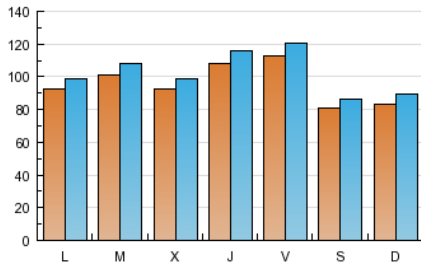

1. Cifras totales y promedios (Nacional e Internacional)

MES - AÑO	NAVEGADORES UNICOS	VISITAS	PAGINAS
Octubre - 2012	262.732	317.718	1.342.677
PROMEDIO DIARIO	9.580	10.249	43.312
PROMEDIO LUNES-VIERNES	10.052	10.756	44.158
PROMEDIO SABADO-DOMINGO	8.224	8.790	40.882
PAGINAS / VISITAS	4,23		
DURACION MEDIA VISITAS	0:08:13		
DURACION MEDIA PAGINAS	0:01:55		

2. Secciones (Nacional e Internacional)

	PAGINAS	%
HOME	38.252	2.85 %
RESTO	1.304.425	97.15 %

3. Por día del mes (Nacional e Internacional)

Día	N. únicos	Visitas	Páginas	Día	N. únicos	Visitas	Páginas	Día	N. únicos	Visitas	Páginas
1	7.951	8.597	39.481	11	9.424	10.101	42.899	21	8.756	9.368	49.109
2	8.617	9.274	41.716	12	8.043	8.568	30.926	22	10.861	11.648	44.441
3	8.251	8.875	38.138	13	7.017	7.456	39.910	23	10.948	11.696	57.058
4	8.034	8.617	32.200	14	7.684	8.161	30.924	24	10.767	11.504	52.913
5	8.534	9.198	38.657	15	8.766	9.330	34.487	25	11.281	12.154	54.294
6	7.101	7.578	29.478	16	12.650	13.440	42.160	26	15.885	16.845	71.205
7	7.608	8.147	34.794	17	10.716	11.461	37.787	27	9.779	10.454	42.194
8	8.902	9.545	42.641	18	14.548	15.441	62.243	28	9.362	10.086	41.874
9	9.244	9.916	39.814	19	12.658	13.483	58.273	29	9.702	10.445	44.782
10	8.513	9.126	38.797	20	8.488	9.072	58.770	30	8.939	9.632	36.085
								31	7.954	8.500	34.627

4. Gráficas (Nacional e Internacional)

4.1 Por día de la semana (promedio)

N. únicos / Visitas (x 100)

Páginas (x 100)

4.2 Por franja horaria (promedio)

Visitas (x 1000)

Páginas (x 1000)

4.3 Por meses