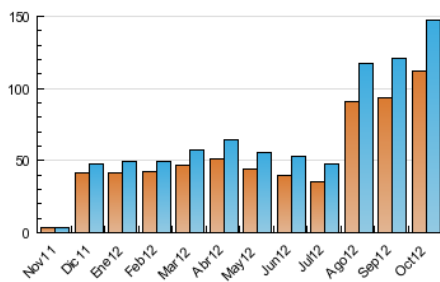

4.3 Por meses

N. únicos / Visitas (x 1000)