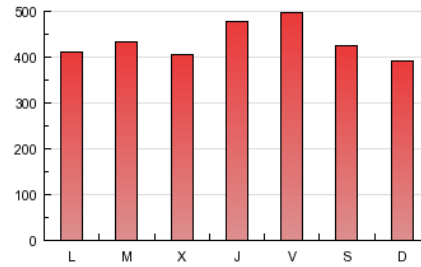

1. Cifras totales y promedios (Nacional e Internacional)

MES - AÑO	NAVEGADORES UNICOS	VISITAS	PAGINAS
Octubre - 2012	262.732	317.718	1.342.677
PROMEDIO DIARIO	9.580	10.249	43.312
PROMEDIO LUNES-VIERNES	10.052	10.756	44.158
PROMEDIO SABADO-DOMINGO	8.224	8.790	40.882
PAGINAS / VISITAS	4,23		
DURACION MEDIA VISITAS	0:08:13		
DURACION MEDIA PAGINAS	0:01:55		

2. Secciones (Nacional e Internacional)

	PAGINAS	%
HOME	38.252	2.85 %
RESTO	1.304.425	97.15 %

3. Por día del mes (Nacional e Internacional)

Día	N. únicos	Visitas	Páginas	Día	N. únicos	Visitas	Páginas	Día	N. únicos	Visitas	Páginas
1	7.951	8.597	39.481	11	9.424	10.101	42.899	21	8.756	9.368	49.109
2	8.617	9.274	41.716	12	8.043	8.568	30.926	22	10.861	11.648	44.441
3	8.251	8.875	38.138	13	7.017	7.456	39.910	23	10.948	11.696	57.058
4	8.034	8.617	32.200	14	7.684	8.161	30.924	24	10.767	11.504	52.913
5	8.534	9.198	38.657	15	8.766	9.330	34.487	25	11.281	12.154	54.294
6	7.101	7.578	29.478	16	12.650	13.440	42.160	26	15.885	16.845	71.205
7	7.608	8.147	34.794	17	10.716	11.461	37.787	27	9.779	10.454	42.194
8	8.902	9.545	42.641	18	14.548	15.441	62.243	28	9.362	10.086	41.874
9	9.244	9.916	39.814	19	12.658	13.483	58.273	29	9.702	10.445	44.782
10	8.513	9.126	38.797	20	8.488	9.072	58.770	30	8.939	9.632	36.085
								31	7.954	8.500	34.627

4. Gráficas (Nacional e Internacional)

4.1 Por día de la semana (promedio)

N. únicos / Visitas (x 100)

Páginas (x 100)

4.2 Por franja horaria (promedio)

Visitas (x 1000)

Páginas (x 1000)

4.3 Por meses