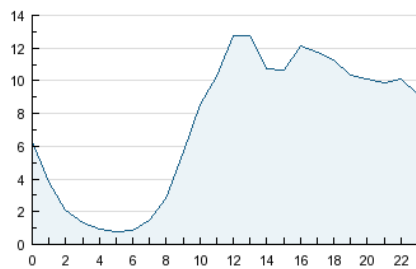

2. Secciones (Nacional)

	PAGINAS	%
HOME	28.638	3.52 %
RESTO	784.078	96.48 %

3. Por día del mes (Nacional)

Día	N. únicos	Visitas	Páginas	Día	N. únicos	Visitas	Páginas	Día	N. únicos	Visitas	Páginas
1	3.571	3.957	24.206	11	4.361	4.764	26.156	21	4.302	4.689	33.197
2	3.676	4.065	24.768	12	3.448	3.729	17.524	22	4.911	5.387	26.162
3	3.419	3.779	22.783	13	3.085	3.316	26.630	23	4.972	5.433	35.587
4	3.358	3.702	18.159	14	3.515	3.820	19.224	24	4.843	5.273	32.993
5	3.866	4.297	23.699	15	3.770	4.109	19.870	25	5.336	5.882	34.036
6	3.171	3.405	16.865	16	5.339	5.818	23.373	26	8.537	9.089	44.299
7	3.090	3.408	20.465	17	3.955	4.350	18.587	27	4.876	5.298	25.236
8	4.089	4.477	26.112	18	7.149	7.715	39.240	28	4.272	4.720	25.341
9	4.152	4.561	23.384	19	6.323	6.805	36.668	29	4.443	4.915	26.335
10	3.558	3.903	22.410	20	4.031	4.401	40.077	30	3.799	4.232	19.311
								31	3.472	3.819	20.019

4. Gráficas (Nacional)

4.1 Por día de la semana (promedio)

N. únicos / Visitas (x 100)

Páginas (x 100)

4.2 Por franja horaria (promedio)

Visitas (x 1000)

Páginas (x 1000)

4.3 Por meses