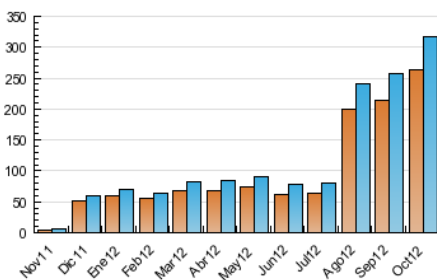

4.3 Por meses

N. únicos / Visitas (x 1000)