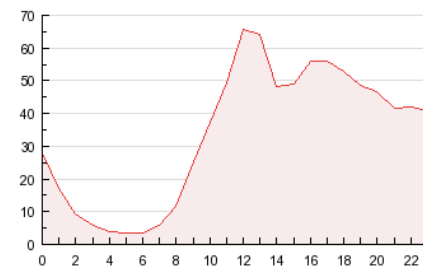

2. Secciones (Nacional)

	PAGINAS	%
HOME	28.638	3.52 %
RESTO	784.078	96.48 %

3. Por día del mes (Nacional)

Día	N. únicos	Visitas	Páginas	Día	N. únicos	Visitas	Páginas	Día	N. únicos	Visitas	Páginas
1	3.571	3.957	24.206	11	4.361	4.764	26.156	21	4.302	4.689	33.197
2	3.676	4.065	24.768	12	3.448	3.729	17.524	22	4.911	5.387	26.162
3	3.419	3.779	22.783	13	3.085	3.316	26.630	23	4.972	5.433	35.587
4	3.358	3.702	18.159	14	3.515	3.820	19.224	24	4.843	5.273	32.993
5	3.866	4.297	23.699	15	3.770	4.109	19.870	25	5.336	5.882	34.036
6	3.171	3.405	16.865	16	5.339	5.818	23.373	26	8.537	9.089	44.299
7	3.090	3.408	20.465	17	3.955	4.350	18.587	27	4.876	5.298	25.236
8	4.089	4.477	26.112	18	7.149	7.715	39.240	28	4.272	4.720	25.341
9	4.152	4.561	23.384	19	6.323	6.805	36.668	29	4.443	4.915	26.335
10	3.558	3.903	22.410	20	4.031	4.401	40.077	30	3.799	4.232	19.311
								31	3.472	3.819	20.019

4. Gráficas (Nacional)

4.1 Por día de la semana (promedio)

N. únicos / Visitas (x 100)

Páginas (x 100)

4.2 Por franja horaria (promedio)

Visitas (x 1000)

Páginas (x 1000)

4.3 Por meses