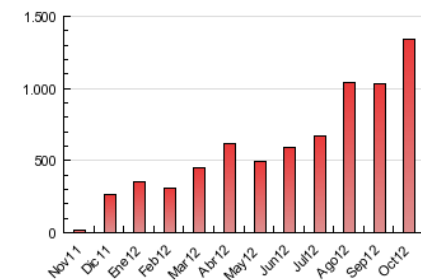

Páginas (x 1000)