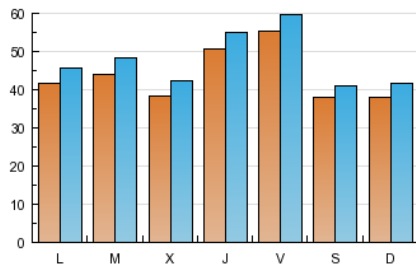

1. Cifras totales y promedios (Nacional)

MES - AÑO	NAVEGADORES UNICOS	VISITAS	PAGINAS
Octubre - 2012	112.122	147.118	812.716
PROMEDIO DIARIO	4.345	4.746	26.217
PROMEDIO LUNES-VIERNES	4.537	4.959	26.334
PROMEDIO SABADO-DOMINGO	3.793	4.132	25.879
PAGINAS / VISITAS	5,52		
DURACION MEDIA VISITAS	0:09:23		
DURACION MEDIA PAGINAS	0:01:55		

2. Secciones (Nacional)

	PAGINAS	%
HOME	28.638	3.52 %
RESTO	784.078	96.48 %

3. Por día del mes (Nacional)

Día	N. únicos	Visitas	Páginas	Día	N. únicos	Visitas	Páginas	Día	N. únicos	Visitas	Páginas
1	3.571	3.957	24.206	11	4.361	4.764	26.156	21	4.302	4.689	33.197
2	3.676	4.065	24.768	12	3.448	3.729	17.524	22	4.911	5.387	26.162
3	3.419	3.779	22.783	13	3.085	3.316	26.630	23	4.972	5.433	35.587
4	3.358	3.702	18.159	14	3.515	3.820	19.224	24	4.843	5.273	32.993
5	3.866	4.297	23.699	15	3.770	4.109	19.870	25	5.336	5.882	34.036
6	3.171	3.405	16.865	16	5.339	5.818	23.373	26	8.537	9.089	44.299
7	3.090	3.408	20.465	17	3.955	4.350	18.587	27	4.876	5.298	25.236
8	4.089	4.477	26.112	18	7.149	7.715	39.240	28	4.272	4.720	25.341
9	4.152	4.561	23.384	19	6.323	6.805	36.668	29	4.443	4.915	26.335
10	3.558	3.903	22.410	20	4.031	4.401	40.077	30	3.799	4.232	19.311
								31	3.472	3.819	20.019

4. Gráficas (Nacional)

4.1 Por día de la semana (promedio)

N. únicos / Visitas (x 100)

Páginas (x 100)

4.2 Por franja horaria (promedio)

Visitas (x 1000)

Páginas (x 1000)

4.3 Por meses