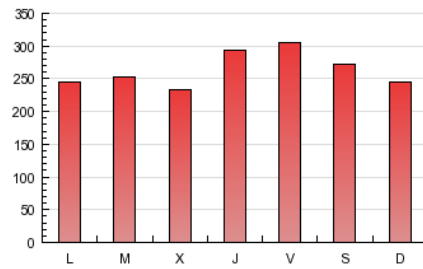

1. Cifras totales y promedios (Nacional)

MES - AÑO	NAVEGADORES UNICOS	VISITAS	PAGINAS
Octubre - 2012	112.122	147.118	812.716
PROMEDIO DIARIO	4.345	4.746	26.217
PROMEDIO LUNES-VIERNES	4.537	4.959	26.334
PROMEDIO SABADO-DOMINGO	3.793	4.132	25.879
PAGINAS / VISITAS	5,52		
DURACION MEDIA VISITAS	0:09:23		
DURACION MEDIA PAGINAS	0:01:55		

2. Secciones (Nacional)

	PAGINAS	%
HOME	28.638	3.52 %
RESTO	784.078	96.48 %

3. Por día del mes (Nacional)

Día	N. únicos	Visitas	Páginas	Día	N. únicos	Visitas	Páginas	Día	N. únicos	Visitas	Páginas
1	3.571	3.957	24.206	11	4.361	4.764	26.156	21	4.302	4.689	33.197
2	3.676	4.065	24.768	12	3.448	3.729	17.524	22	4.911	5.387	26.162
3	3.419	3.779	22.783	13	3.085	3.316	26.630	23	4.972	5.433	35.587
4	3.358	3.702	18.159	14	3.515	3.820	19.224	24	4.843	5.273	32.993
5	3.866	4.297	23.699	15	3.770	4.109	19.870	25	5.336	5.882	34.036
6	3.171	3.405	16.865	16	5.339	5.818	23.373	26	8.537	9.089	44.299
7	3.090	3.408	20.465	17	3.955	4.350	18.587	27	4.876	5.298	25.236
8	4.089	4.477	26.112	18	7.149	7.715	39.240	28	4.272	4.720	25.341
9	4.152	4.561	23.384	19	6.323	6.805	36.668	29	4.443	4.915	26.335
10	3.558	3.903	22.410	20	4.031	4.401	40.077	30	3.799	4.232	19.311
								31	3.472	3.819	20.019

4. Gráficas (Nacional)

4.1 Por día de la semana (promedio)

N. únicos / Visitas (x 100)

Páginas (x 100)

4.2 Por franja horaria (promedio)

Visitas (x 1000)

Páginas (x 1000)

4.3 Por meses