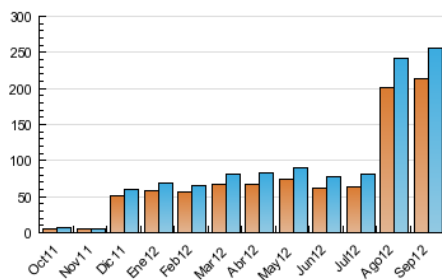

4.3 Por meses

N. únicos / Visitas (x 1000)