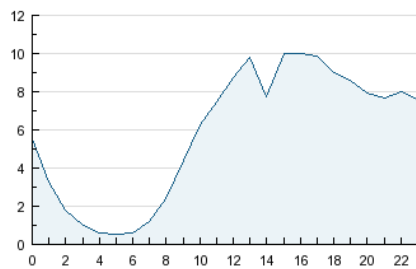

2. Secciones (Nacional)

	PAGINAS	%
HOME	20.831	3.40 %
RESTO	591.915	96.60 %

3. Por día del mes (Nacional)

Día	N. únicos	Visitas	Páginas	Día	N. únicos	Visitas	Páginas	Día	N. únicos	Visitas	Páginas
1	2.686	2.909	14.784	11	3.152	3.431	17.681	21	11.000	11.561	35.535
2	2.848	3.095	16.744	12	3.463	3.794	19.116	22	4.818	5.155	20.285
3	3.794	4.112	19.014	13	3.459	3.797	16.887	23	3.851	4.196	19.189
4	3.563	3.852	19.859	14	4.007	4.300	21.608	24	4.071	4.432	16.973
5	3.218	3.530	19.958	15	2.435	2.655	13.777	25	4.079	4.487	20.367
6	3.655	3.990	23.559	16	2.863	3.116	16.453	26	3.644	4.009	17.289
7	4.113	4.433	23.161	17	3.842	4.222	23.745	27	4.435	4.865	38.034
8	2.334	2.552	12.370	18	3.434	3.738	17.871	28	4.023	4.449	40.775
9	2.637	2.845	15.116	19	3.232	3.546	16.894	29	2.570	2.839	20.235
10	3.901	4.251	20.133	20	3.102	3.400	15.229	30	2.734	2.997	20.105

4. Gráficas (Nacional)

4.1 Por día de la semana (promedio)

N. únicos / Visitas (x 100)

Páginas (x 100)

4.2 Por franja horaria (promedio)

Visitas (x 1000)

Páginas (x 1000)

4.3 Por meses