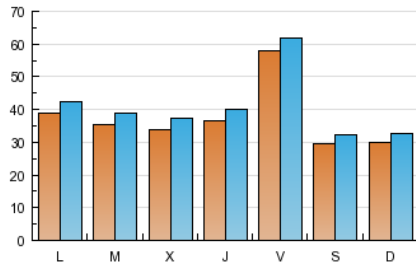

1. Cifras totales y promedios (Nacional)

MES - AÑO	NAVEGADORES UNICOS	VISITAS	PAGINAS
Septiembre - 2012	93.140	120.558	612.746
PROMEDIO DIARIO	3.699	4.019	20.425
PROMEDIO LUNES-VIERNES	4.059	4.410	22.184
PROMEDIO SABADO-DOMINGO	2.978	3.236	16.906
PAGINAS / VISITAS	5,08		
DURACION MEDIA VISITAS	0:07:29		
DURACION MEDIA PAGINAS	0:01:26		

2. Secciones (Nacional)

	PAGINAS	%
HOME	20.831	3.40 %
RESTO	591.915	96.60 %

3. Por día del mes (Nacional)

Día	N. únicos	Visitas	Páginas	Día	N. únicos	Visitas	Páginas	Día	N. únicos	Visitas	Páginas
1	2.686	2.909	14.784	11	3.152	3.431	17.681	21	11.000	11.561	35.535
2	2.848	3.095	16.744	12	3.463	3.794	19.116	22	4.818	5.155	20.285
3	3.794	4.112	19.014	13	3.459	3.797	16.887	23	3.851	4.196	19.189
4	3.563	3.852	19.859	14	4.007	4.300	21.608	24	4.071	4.432	16.973
5	3.218	3.530	19.958	15	2.435	2.655	13.777	25	4.079	4.487	20.367
6	3.655	3.990	23.559	16	2.863	3.116	16.453	26	3.644	4.009	17.289
7	4.113	4.433	23.161	17	3.842	4.222	23.745	27	4.435	4.865	38.034
8	2.334	2.552	12.370	18	3.434	3.738	17.871	28	4.023	4.449	40.775
9	2.637	2.845	15.116	19	3.232	3.546	16.894	29	2.570	2.839	20.235
10	3.901	4.251	20.133	20	3.102	3.400	15.229	30	2.734	2.997	20.105

4. Gráficas (Nacional)

4.1 Por día de la semana (promedio)

N. únicos / Visitas (x 100)

Páginas (x 100)

4.2 Por franja horaria (promedio)

Visitas (x 1000)

Páginas (x 1000)

4.3 Por meses