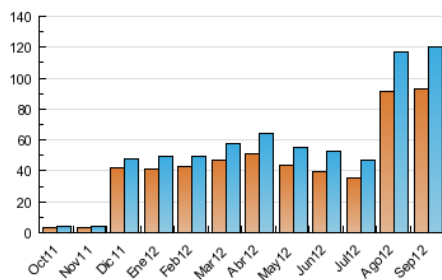

4.3 Por meses

N. únicos / Visitas (x 1000)