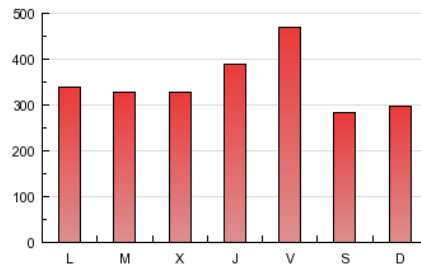

1. Cifras totales y promedios (Nacional e Internacional)

MES - AÑO	NAVEGADORES UNICOS	VISITAS	PAGINAS
Septiembre - 2012	213.505	256.364	1.030.425
PROMEDIO DIARIO	8.011	8.545	34.348
PROMEDIO LUNES-VIERNES	8.688	9.271	37.037
PROMEDIO SABADO-DOMINGO	6.656	7.094	28.969
PAGINAS / VISITAS	4.02		
DURACION MEDIA VISITAS	0:06:49		
DURACION MEDIA PAGINAS	0:01:40		

2. Secciones (Nacional e Internacional)

	PAGINAS	%
HOME	27.069	2.63 %
RESTO	1.003.356	97.37 %

3. Por día del mes (Nacional e Internacional)

Día	N. únicos	Visitas	Páginas	Día	N. únicos	Visitas	Páginas	Día	N. únicos	Visitas	Páginas
1	6.615	7.040	27.464	11	7.483	7.962	30.950	21	16.410	17.247	52.618
2	7.174	7.642	31.605	12	8.388	8.988	34.648	22	8.753	9.287	33.511
3	8.466	9.018	32.917	13	8.031	8.606	30.961	23	7.565	8.092	31.975
4	8.264	8.769	33.256	14	8.301	8.803	35.582	24	8.438	9.011	30.206
5	7.758	8.295	33.576	15	5.755	6.114	23.699	25	8.952	9.625	34.163
6	8.189	8.734	38.051	16	6.001	6.391	26.768	26	8.334	8.965	31.184
7	8.918	9.481	39.610	17	8.168	8.794	38.957	27	9.311	9.982	57.749
8	5.800	6.183	24.144	18	7.907	8.427	32.252	28	8.693	9.370	59.557
9	6.424	6.813	27.030	19	7.777	8.324	31.477	29	6.062	6.512	32.293
10	8.300	8.830	33.938	20	7.675	8.197	29.083	30	6.415	6.862	31.201

4. Gráficas (Nacional e Internacional)

4.1 Por día de la semana (promedio)

N. únicos / Visitas (x 100)

Páginas (x 100)

4.2 Por franja horaria (promedio)

Visitas (x 1000)

Páginas (x 1000)

4.3 Por meses