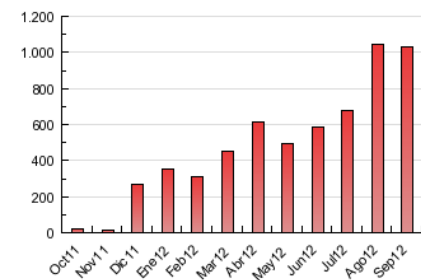

Páginas (x 1000)