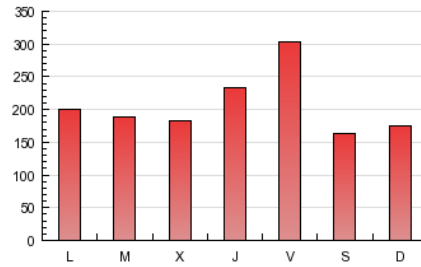

1. Cifras totales y promedios (Nacional)

MES - AÑO	NAVEGADORES UNICOS	VISITAS	PAGINAS
Septiembre - 2012	93.140	120.558	612.746
PROMEDIO DIARIO	3.699	4.019	20.425
PROMEDIO LUNES-VIERNES	4.059	4.410	22.184
PROMEDIO SABADO-DOMINGO	2.978	3.236	16.906
PAGINAS / VISITAS	5,08		
DURACION MEDIA VISITAS	0:07:29		
DURACION MEDIA PAGINAS	0:01:26		

2. Secciones (Nacional)

	PAGINAS	%
HOME	20.831	3.40 %
RESTO	591.915	96.60 %

3. Por día del mes (Nacional)

Día	N. únicos	Visitas	Páginas	Día	N. únicos	Visitas	Páginas	Día	N. únicos	Visitas	Páginas
1	2.686	2.909	14.784	11	3.152	3.431	17.681	21	11.000	11.561	35.535
2	2.848	3.095	16.744	12	3.463	3.794	19.116	22	4.818	5.155	20.285
3	3.794	4.112	19.014	13	3.459	3.797	16.887	23	3.851	4.196	19.189
4	3.563	3.852	19.859	14	4.007	4.300	21.608	24	4.071	4.432	16.973
5	3.218	3.530	19.958	15	2.435	2.655	13.777	25	4.079	4.487	20.367
6	3.655	3.990	23.559	16	2.863	3.116	16.453	26	3.644	4.009	17.289
7	4.113	4.433	23.161	17	3.842	4.222	23.745	27	4.435	4.865	38.034
8	2.334	2.552	12.370	18	3.434	3.738	17.871	28	4.023	4.449	40.775
9	2.637	2.845	15.116	19	3.232	3.546	16.894	29	2.570	2.839	20.235
10	3.901	4.251	20.133	20	3.102	3.400	15.229	30	2.734	2.997	20.105

4. Gráficas (Nacional)

4.1 Por día de la semana (promedio)

N. únicos / Visitas (x 100)

Páginas (x 100)

4.2 Por franja horaria (promedio)

Visitas (x 1000)

Páginas (x 1000)

4.3 Por meses