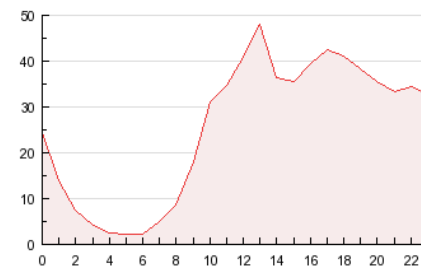

2. Secciones (Nacional)

	PAGINAS	%
HOME	20.831	3.40 %
RESTO	591.915	96.60 %

3. Por día del mes (Nacional)

Día	N. únicos	Visitas	Páginas	Día	N. únicos	Visitas	Páginas	Día	N. únicos	Visitas	Páginas
1	2.686	2.909	14.784	11	3.152	3.431	17.681	21	11.000	11.561	35.535
2	2.848	3.095	16.744	12	3.463	3.794	19.116	22	4.818	5.155	20.285
3	3.794	4.112	19.014	13	3.459	3.797	16.887	23	3.851	4.196	19.189
4	3.563	3.852	19.859	14	4.007	4.300	21.608	24	4.071	4.432	16.973
5	3.218	3.530	19.958	15	2.435	2.655	13.777	25	4.079	4.487	20.367
6	3.655	3.990	23.559	16	2.863	3.116	16.453	26	3.644	4.009	17.289
7	4.113	4.433	23.161	17	3.842	4.222	23.745	27	4.435	4.865	38.034
8	2.334	2.552	12.370	18	3.434	3.738	17.871	28	4.023	4.449	40.775
9	2.637	2.845	15.116	19	3.232	3.546	16.894	29	2.570	2.839	20.235
10	3.901	4.251	20.133	20	3.102	3.400	15.229	30	2.734	2.997	20.105

4. Gráficas (Nacional)

4.1 Por día de la semana (promedio)

N. únicos / Visitas (x 100)

Páginas (x 100)

4.2 Por franja horaria (promedio)

Visitas (x 1000)

Páginas (x 1000)

4.3 Por meses