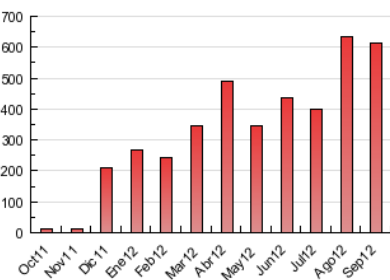

Páginas (x 1000)