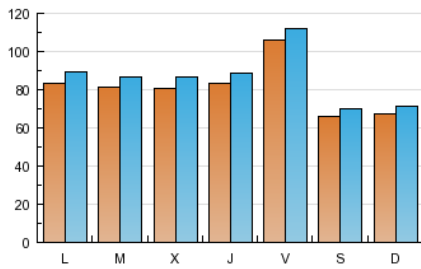

2. Secciones (Nacional e Internacional)

	PAGINAS	%
HOME	27.069	2.63 %
RESTO	1.003.356	97.37 %

3. Por día del mes (Nacional e Internacional)

Día	N. únicos	Visitas	Páginas	Día	N. únicos	Visitas	Páginas	Día	N. únicos	Visitas	Páginas
1	6.615	7.040	27.464	11	7.483	7.962	30.950	21	16.410	17.247	52.618
2	7.174	7.642	31.605	12	8.388	8.988	34.648	22	8.753	9.287	33.511
3	8.466	9.018	32.917	13	8.031	8.606	30.961	23	7.565	8.092	31.975
4	8.264	8.769	33.256	14	8.301	8.803	35.582	24	8.438	9.011	30.206
5	7.758	8.295	33.576	15	5.755	6.114	23.699	25	8.952	9.625	34.163
6	8.189	8.734	38.051	16	6.001	6.391	26.768	26	8.334	8.965	31.184
7	8.918	9.481	39.610	17	8.168	8.794	38.957	27	9.311	9.982	57.749
8	5.800	6.183	24.144	18	7.907	8.427	32.252	28	8.693	9.370	59.557
9	6.424	6.813	27.030	19	7.777	8.324	31.477	29	6.062	6.512	32.293
10	8.300	8.830	33.938	20	7.675	8.197	29.083	30	6.415	6.862	31.201

4. Gráficas (Nacional e Internacional)

4.1 Por día de la semana (promedio)

N. únicos / Visitas (x 100)

Páginas (x 100)

4.2 Por franja horaria (promedio)

Visitas (x 1000)

Páginas (x 1000)

4.3 Por meses