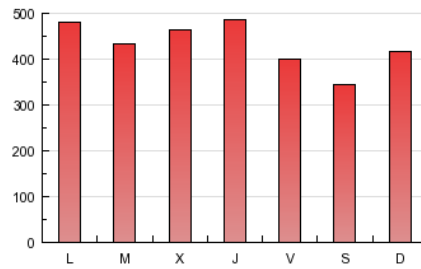

#### 2. Secciones (Nacional)

	PAGINAS	%
<b>HOME</b>	34.034	2.53 %
<b>RESTO</b>	1.311.910	97.47 %

#### 3. Por día del mes (Nacional)

Día	N. únicos	Visitas	Páginas	Día	N. únicos	Visitas	Páginas	Día	N. únicos	Visitas	Páginas
1	19.802	20.941	53.311	11	6.280	6.959	31.279	21	10.476	11.478	51.788
2	10.484	11.279	36.976	12	7.406	8.264	39.115	22	9.280	10.235	41.083
3	7.243	7.939	32.727	13	8.793	9.689	42.734	23	10.629	11.849	57.317
4	5.502	6.105	29.879	14	8.877	9.783	39.331	24	8.865	9.755	43.191
5	6.129	6.726	29.720	15	9.818	10.813	57.278	25	6.495	7.190	30.983
6	8.799	9.703	42.688	16	8.312	9.279	44.918	26	8.311	9.232	48.157
7	7.837	8.671	36.450	17	7.073	7.841	33.149	27	9.678	10.604	44.701
8	8.265	9.080	39.216	18	14.913	15.846	45.954	28	8.820	9.694	45.613
9	25.287	26.728	64.218	19	9.488	10.421	49.943	29	8.669	9.485	40.678
10	10.515	11.434	53.827	20	21.234	22.510	62.464	30	8.351	9.151	39.884
								31	7.736	8.508	37.372

4. Gráficas (Nacional)

4.1 Por día de la semana (promedio)

N. únicos / Visitas (x 100)

Páginas (x 100)

4.2 Por franja horaria (promedio)

Visitas (x 1000)

Páginas (x 1000)

4.3 Por meses