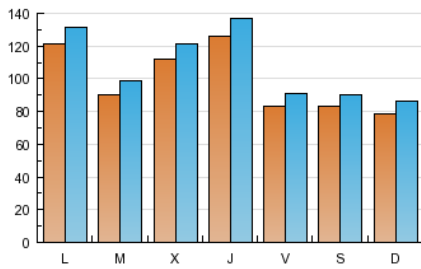

4. Gráficas (Nacional)

4.1 Por día de la semana (promedio)

N. únicos / Visitas (x 100)