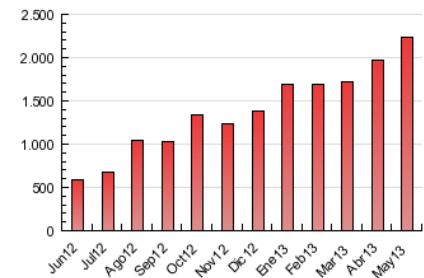

### 3. Por día del mes (Nacional e Internacional)

Día	N. únicos	Visitas	Páginas	Día	N. únicos	Visitas	Páginas	Día	N. únicos	Visitas	Páginas
1	28.625	30.287	79.185	11	13.364	14.539	57.226	21	20.863	22.599	84.418
2	19.931	21.394	67.929	12	14.305	15.708	64.190	22	19.225	20.922	70.584
3	15.413	16.713	60.462	13	17.530	19.083	72.332	23	21.201	23.161	90.634
4	12.556	13.655	54.929	14	17.837	19.331	67.548	24	18.714	20.234	73.806
5	12.920	13.996	54.157	15	19.709	21.366	92.284	25	14.263	15.489	55.068
6	17.415	18.925	71.596	16	17.569	19.194	76.133	26	16.336	17.822	75.597
7	16.631	18.053	66.314	17	15.880	17.280	61.977	27	19.221	20.826	73.892
8	17.092	18.559	66.794	18	23.845	25.327	73.222	28	18.796	20.392	78.119
9	36.437	38.540	95.343	19	17.518	19.013	77.277	29	18.676	20.156	71.532
10	18.824	20.352	81.700	20	31.621	33.580	91.830	30	17.594	19.027	69.077
								31	16.424	17.763	64.277

##### 4.1 Por día de la semana (promedio)

N. únicos / Visitas (x 100)

Páginas (x 100)

##### 4.2 Por franja horaria (promedio)

Visitas (x 1000)

Páginas (x 1000)

##### 4.3 Por meses

N. únicos / Visitas (x 1000)

Páginas (x 1000)