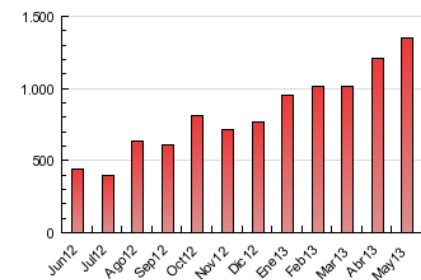

#### 3. Por día del mes (Nacional)

Día	N. únicos	Visitas	Páginas	Día	N. únicos	Visitas	Páginas	Día	N. únicos	Visitas	Páginas
1	19.802	20.941	53.311	11	6.280	6.959	31.279	21	10.476	11.478	51.788
2	10.484	11.279	36.976	12	7.406	8.264	39.115	22	9.280	10.235	41.083
3	7.243	7.939	32.727	13	8.793	9.689	42.734	23	10.629	11.849	57.317
4	5.502	6.105	29.879	14	8.877	9.783	39.331	24	8.865	9.755	43.191
5	6.129	6.726	29.720	15	9.818	10.813	57.278	25	6.495	7.190	30.983
6	8.799	9.703	42.688	16	8.312	9.279	44.918	26	8.311	9.232	48.157
7	7.837	8.671	36.450	17	7.073	7.841	33.149	27	9.678	10.604	44.701
8	8.265	9.080	39.216	18	14.913	15.846	45.954	28	8.820	9.694	45.613
9	25.287	26.728	64.218	19	9.488	10.421	49.943	29	8.669	9.485	40.678
10	10.515	11.434	53.827	20	21.234	22.510	62.464	30	8.351	9.151	39.884
								31	7.736	8.508	37.372

4. Gráficas (Nacional)

4.1 Por día de la semana (promedio)

N. únicos / Visitas (x 100)

Páginas (x 100)

4.2 Por franja horaria (promedio)

Visitas (x 1000)

Páginas (x 1000)

4.3 Por meses

N. únicos / Visitas (x 1000)

Páginas (x 1000)