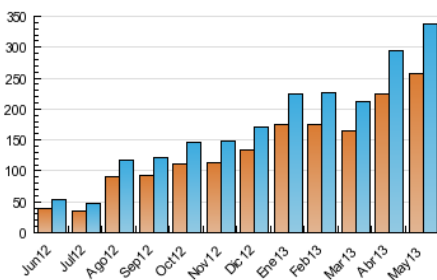

#### 3. Por día del mes (Nacional)

Día	N. únicos	Visitas	Páginas	Día	N. únicos	Visitas	Páginas	Día	N. únicos	Visitas	Páginas
1	19.802	20.941	53.311	11	6.280	6.959	31.279	21	10.476	11.478	51.788
2	10.484	11.279	36.976	12	7.406	8.264	39.115	22	9.280	10.235	41.083
3	7.243	7.939	32.727	13	8.793	9.689	42.734	23	10.629	11.849	57.317
4	5.502	6.105	29.879	14	8.877	9.783	39.331	24	8.865	9.755	43.191
5	6.129	6.726	29.720	15	9.818	10.813	57.278	25	6.495	7.190	30.983
6	8.799	9.703	42.688	16	8.312	9.279	44.918	26	8.311	9.232	48.157
7	7.837	8.671	36.450	17	7.073	7.841	33.149	27	9.678	10.604	44.701
8	8.265	9.080	39.216	18	14.913	15.846	45.954	28	8.820	9.694	45.613
9	25.287	26.728	64.218	19	9.488	10.421	49.943	29	8.669	9.485	40.678
10	10.515	11.434	53.827	20	21.234	22.510	62.464	30	8.351	9.151	39.884
								31	7.736	8.508	37.372

4. Gráficas (Nacional)

4.1 Por día de la semana (promedio)

N. únicos / Visitas (x 100)

Páginas (x 100)

4.2 Por franja horaria (promedio)

Visitas (x 1000)

Páginas (x 1000)

4.3 Por meses

N. únicos / Visitas (x 1000)

Páginas (x 1000)