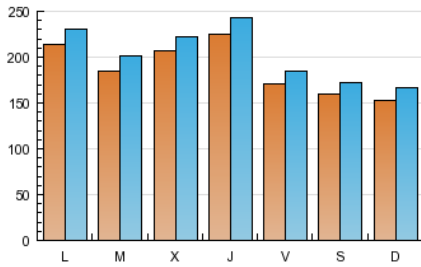

4. Gráficas (Nacional e Internacional)

4.1 Por día de la semana (promedio)

N. únicos / Visitas (x 100)