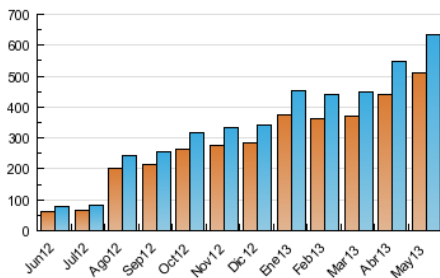

### 3. Por día del mes (Nacional e Internacional)

Día	N. únicos	Visitas	Páginas	Día	N. únicos	Visitas	Páginas	Día	N. únicos	Visitas	Páginas
1	28.625	30.287	79.185	11	13.364	14.539	57.226	21	20.863	22.599	84.418
2	19.931	21.394	67.929	12	14.305	15.708	64.190	22	19.225	20.922	70.584
3	15.413	16.713	60.462	13	17.530	19.083	72.332	23	21.201	23.161	90.634
4	12.556	13.655	54.929	14	17.837	19.331	67.548	24	18.714	20.234	73.806
5	12.920	13.996	54.157	15	19.709	21.366	92.284	25	14.263	15.489	55.068
6	17.415	18.925	71.596	16	17.569	19.194	76.133	26	16.336	17.822	75.597
7	16.631	18.053	66.314	17	15.880	17.280	61.977	27	19.221	20.826	73.892
8	17.092	18.559	66.794	18	23.845	25.327	73.222	28	18.796	20.392	78.119
9	36.437	38.540	95.343	19	17.518	19.013	77.277	29	18.676	20.156	71.532
10	18.824	20.352	81.700	20	31.621	33.580	91.830	30	17.594	19.027	69.077
								31	16.424	17.763	64.277

##### 4.1 Por día de la semana (promedio)

N. únicos / Visitas (x 100)

Páginas (x 100)

##### 4.2 Por franja horaria (promedio)

Visitas (x 1000)

Páginas (x 1000)

##### 4.3 Por meses

N. únicos / Visitas (x 1000)

Páginas (x 1000)