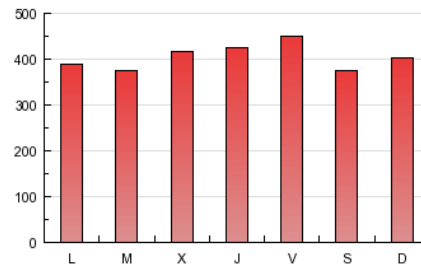

1. Cifras totales y promedios (Nacional)

MES - AÑO	NAVEGADORES UNICOS	VISITAS	PAGINAS
Abril - 2013	224.011	295.238	1.210.042
PROMEDIO DIARIO	9.037	9.841	40.335
PROMEDIO LUNES-VIERNES	9.175	9.988	40.840
PROMEDIO SABADO-DOMINGO	8.658	9.438	38.946
PAGINAS / VISITAS	4,10		
DURACION MEDIA VISITAS	0:08:29		
DURACION MEDIA PAGINAS	0:02:04		

2. Secciones (Nacional)

	PAGINAS	%
HOME	33.710	2.79 %
RESTO	1.176.332	97.21 %

3. Por día del mes (Nacional)

Día	N. únicos	Visitas	Páginas	Día	N. únicos	Visitas	Páginas	Día	N. únicos	Visitas	Páginas
1	6.921	7.550	32.752	11	9.433	10.342	40.991	21	8.502	9.349	39.580
2	7.631	8.265	33.521	12	8.438	9.268	39.857	22	8.902	9.701	40.352
3	6.829	7.504	34.618	13	5.805	6.479	29.514	23	8.058	8.885	35.564
4	8.081	8.914	39.638	14	6.566	7.297	37.356	24	7.364	8.142	35.549
5	18.316	19.256	55.344	15	9.405	10.251	38.082	25	8.640	9.558	47.017
6	7.674	8.287	37.411	16	7.848	8.597	41.456	26	7.903	8.765	50.655
7	7.378	8.091	40.526	17	7.494	8.184	37.346	27	6.568	7.287	33.578
8	8.253	8.968	43.749	18	8.612	9.409	41.999	28	8.318	9.217	43.863
9	7.728	8.559	37.510	19	7.865	8.563	34.152	29	8.981	9.860	40.005
10	20.977	22.226	58.810	20	18.450	19.498	49.742	30	8.161	8.966	39.505

4. Gráficas (Nacional)

4.1 Por día de la semana (promedio)

N. únicos / Visitas (x 100)

Páginas (x 100)

4.2 Por franja horaria (promedio)

Visitas (x 1000)

Páginas (x 1000)

4.3 Por meses