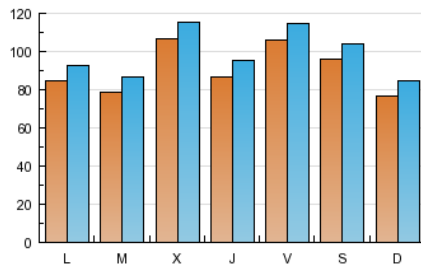

1. Cifras totales y promedios (Nacional)

MES - AÑO	NAVEGADORES UNICOS	VISITAS	PAGINAS
Abril - 2013	224.011	295.238	1.210.042
PROMEDIO DIARIO	9.037	9.841	40.335
PROMEDIO LUNES-VIERNES	9.175	9.988	40.840
PROMEDIO SABADO-DOMINGO	8.658	9.438	38.946
PAGINAS / VISITAS	4,10		
DURACION MEDIA VISITAS	0:08:29		
DURACION MEDIA PAGINAS	0:02:04		

2. Secciones (Nacional)

	PAGINAS	%
HOME	33.710	2.79 %
RESTO	1.176.332	97.21 %

3. Por día del mes (Nacional)

Día	N. únicos	Visitas	Páginas	Día	N. únicos	Visitas	Páginas	Día	N. únicos	Visitas	Páginas
1	6.921	7.550	32.752	11	9.433	10.342	40.991	21	8.502	9.349	39.580
2	7.631	8.265	33.521	12	8.438	9.268	39.857	22	8.902	9.701	40.352
3	6.829	7.504	34.618	13	5.805	6.479	29.514	23	8.058	8.885	35.564
4	8.081	8.914	39.638	14	6.566	7.297	37.356	24	7.364	8.142	35.549
5	18.316	19.256	55.344	15	9.405	10.251	38.082	25	8.640	9.558	47.017
6	7.674	8.287	37.411	16	7.848	8.597	41.456	26	7.903	8.765	50.655
7	7.378	8.091	40.526	17	7.494	8.184	37.346	27	6.568	7.287	33.578
8	8.253	8.968	43.749	18	8.612	9.409	41.999	28	8.318	9.217	43.863
9	7.728	8.559	37.510	19	7.865	8.563	34.152	29	8.981	9.860	40.005
10	20.977	22.226	58.810	20	18.450	19.498	49.742	30	8.161	8.966	39.505

4. Gráficas (Nacional)

4.1 Por día de la semana (promedio)

N. únicos / Visitas (x 100)

Páginas (x 100)

4.2 Por franja horaria (promedio)

Visitas (x 1000)

Páginas (x 1000)

4.3 Por meses