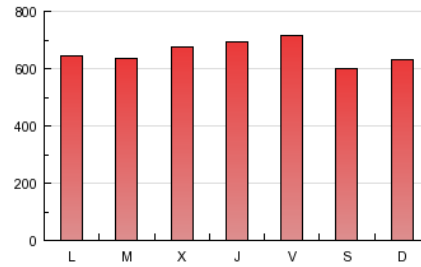

1. Cifras totales y promedios (Nacional e Internacional)

MES - AÑO	NAVEGADORES UNICOS	VISITAS	PAGINAS
Abril - 2013	441.139	548.677	1.968.065
PROMEDIO DIARIO	16.971	18.289	65.602
PROMEDIO LUNES-VIERNES	17.426	18.771	67.096
PROMEDIO SABADO-DOMINGO	15.720	16.965	61.494
PAGINAS / VISITAS	3,59		
DURACION MEDIA VISITAS	0:07:57		
DURACION MEDIA PAGINAS	0:02:13		

2. Secciones (Nacional e Internacional)

	PAGINAS	%
HOME	45.427	2.31 %
RESTO	1.922.638	97.69 %

3. Por día del mes (Nacional e Internacional)

Día	N. únicos	Visitas	Páginas	Día	N. únicos	Visitas	Páginas	Día	N. únicos	Visitas	Páginas
1	14.382	15.472	56.992	11	17.677	19.091	66.902	21	15.530	16.863	63.936
2	15.972	17.054	58.858	12	16.270	17.611	66.123	22	17.251	18.576	65.878
3	14.593	15.742	59.580	13	12.141	13.237	51.473	23	16.730	18.152	62.104
4	15.991	17.323	65.075	14	12.669	13.796	57.683	24	15.263	16.561	59.571
5	27.161	28.572	81.281	15	17.655	19.025	63.195	25	16.731	18.216	74.198
6	14.554	15.596	57.900	16	16.054	17.328	69.291	26	16.222	17.684	79.656
7	14.245	15.387	62.900	17	15.567	16.806	64.513	27	13.597	14.805	54.955
8	16.362	17.573	70.221	18	17.337	18.718	71.383	28	15.405	16.793	67.277
9	16.022	17.369	63.665	19	15.677	16.901	58.956	29	17.308	18.872	67.022
10	30.865	32.683	86.848	20	27.620	29.241	75.824	30	16.286	17.630	64.805

4. Gráficas (Nacional e Internacional)

4.1 Por día de la semana (promedio)

N. únicos / Visitas (x 100)

Páginas (x 100)

4.2 Por franja horaria (promedio)

Visitas (x 1000)

Páginas (x 1000)

4.3 Por meses