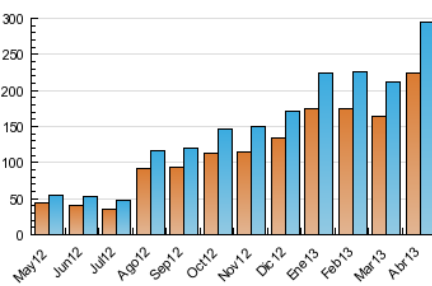

4.3 Por meses

N. únicos / Visitas (x 1000)