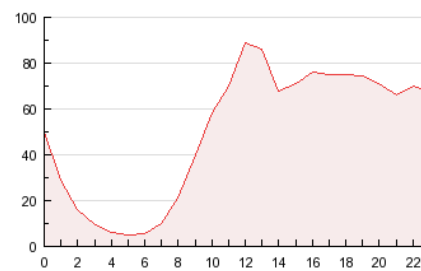

2. Secciones (Nacional)

	PAGINAS	%
HOME	33.710	2.79 %
RESTO	1.176.332	97.21 %

3. Por día del mes (Nacional)

Día	N. únicos	Visitas	Páginas	Día	N. únicos	Visitas	Páginas	Día	N. únicos	Visitas	Páginas
1	6.921	7.550	32.752	11	9.433	10.342	40.991	21	8.502	9.349	39.580
2	7.631	8.265	33.521	12	8.438	9.268	39.857	22	8.902	9.701	40.352
3	6.829	7.504	34.618	13	5.805	6.479	29.514	23	8.058	8.885	35.564
4	8.081	8.914	39.638	14	6.566	7.297	37.356	24	7.364	8.142	35.549
5	18.316	19.256	55.344	15	9.405	10.251	38.082	25	8.640	9.558	47.017
6	7.674	8.287	37.411	16	7.848	8.597	41.456	26	7.903	8.765	50.655
7	7.378	8.091	40.526	17	7.494	8.184	37.346	27	6.568	7.287	33.578
8	8.253	8.968	43.749	18	8.612	9.409	41.999	28	8.318	9.217	43.863
9	7.728	8.559	37.510	19	7.865	8.563	34.152	29	8.981	9.860	40.005
10	20.977	22.226	58.810	20	18.450	19.498	49.742	30	8.161	8.966	39.505

4. Gráficas (Nacional)

4.1 Por día de la semana (promedio)

N. únicos / Visitas (x 100)

Páginas (x 100)

4.2 Por franja horaria (promedio)

Visitas (x 1000)

Páginas (x 1000)

4.3 Por meses