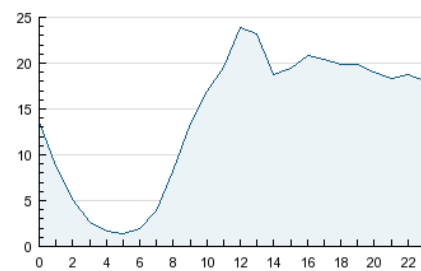

2. Secciones (Nacional)

	PAGINAS	%
HOME	33.710	2.79 %
RESTO	1.176.332	97.21 %

3. Por día del mes (Nacional)

Día	N. únicos	Visitas	Páginas	Día	N. únicos	Visitas	Páginas	Día	N. únicos	Visitas	Páginas
1	6.921	7.550	32.752	11	9.433	10.342	40.991	21	8.502	9.349	39.580
2	7.631	8.265	33.521	12	8.438	9.268	39.857	22	8.902	9.701	40.352
3	6.829	7.504	34.618	13	5.805	6.479	29.514	23	8.058	8.885	35.564
4	8.081	8.914	39.638	14	6.566	7.297	37.356	24	7.364	8.142	35.549
5	18.316	19.256	55.344	15	9.405	10.251	38.082	25	8.640	9.558	47.017
6	7.674	8.287	37.411	16	7.848	8.597	41.456	26	7.903	8.765	50.655
7	7.378	8.091	40.526	17	7.494	8.184	37.346	27	6.568	7.287	33.578
8	8.253	8.968	43.749	18	8.612	9.409	41.999	28	8.318	9.217	43.863
9	7.728	8.559	37.510	19	7.865	8.563	34.152	29	8.981	9.860	40.005
10	20.977	22.226	58.810	20	18.450	19.498	49.742	30	8.161	8.966	39.505

4. Gráficas (Nacional)

4.1 Por día de la semana (promedio)

N. únicos / Visitas (x 100)

Páginas (x 100)

4.2 Por franja horaria (promedio)

Visitas (x 1000)

Páginas (x 1000)

4.3 Por meses