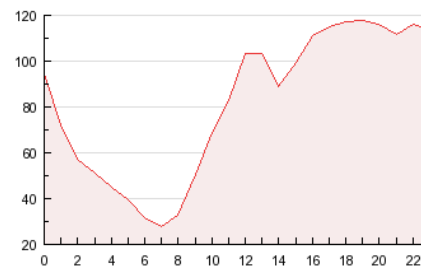

2. Secciones (Nacional e Internacional)

	PAGINAS	%
HOME	45.427	2.31 %
RESTO	1.922.638	97.69 %

3. Por día del mes (Nacional e Internacional)

Día	N. únicos	Visitas	Páginas	Día	N. únicos	Visitas	Páginas	Día	N. únicos	Visitas	Páginas
1	14.382	15.472	56.992	11	17.677	19.091	66.902	21	15.530	16.863	63.936
2	15.972	17.054	58.858	12	16.270	17.611	66.123	22	17.251	18.576	65.878
3	14.593	15.742	59.580	13	12.141	13.237	51.473	23	16.730	18.152	62.104
4	15.991	17.323	65.075	14	12.669	13.796	57.683	24	15.263	16.561	59.571
5	27.161	28.572	81.281	15	17.655	19.025	63.195	25	16.731	18.216	74.198
6	14.554	15.596	57.900	16	16.054	17.328	69.291	26	16.222	17.684	79.656
7	14.245	15.387	62.900	17	15.567	16.806	64.513	27	13.597	14.805	54.955
8	16.362	17.573	70.221	18	17.337	18.718	71.383	28	15.405	16.793	67.277
9	16.022	17.369	63.665	19	15.677	16.901	58.956	29	17.308	18.872	67.022
10	30.865	32.683	86.848	20	27.620	29.241	75.824	30	16.286	17.630	64.805

4. Gráficas (Nacional e Internacional)

4.1 Por día de la semana (promedio)

N. únicos / Visitas (x 100)

Páginas (x 100)

4.2 Por franja horaria (promedio)

Visitas (x 1000)

Páginas (x 1000)

4.3 Por meses