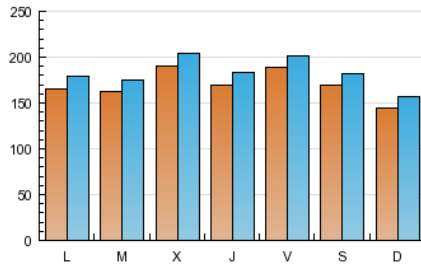

1. Cifras totales y promedios (Nacional e Internacional)

MES - AÑO	NAVEGADORES UNICOS	VISITAS	PAGINAS
Abril - 2013	441.139	548.677	1.968.065
PROMEDIO DIARIO	16.971	18.289	65.602
PROMEDIO LUNES-VIERNES	17.426	18.771	67.096
PROMEDIO SABADO-DOMINGO	15.720	16.965	61.494
PAGINAS / VISITAS	3,59		
DURACION MEDIA VISITAS	0:07:57		
DURACION MEDIA PAGINAS	0:02:13		

2. Secciones (Nacional e Internacional)

	PAGINAS	%
HOME	45.427	2.31 %
RESTO	1.922.638	97.69 %

3. Por día del mes (Nacional e Internacional)

Día	N. únicos	Visitas	Páginas	Día	N. únicos	Visitas	Páginas	Día	N. únicos	Visitas	Páginas
1	14.382	15.472	56.992	11	17.677	19.091	66.902	21	15.530	16.863	63.936
2	15.972	17.054	58.858	12	16.270	17.611	66.123	22	17.251	18.576	65.878
3	14.593	15.742	59.580	13	12.141	13.237	51.473	23	16.730	18.152	62.104
4	15.991	17.323	65.075	14	12.669	13.796	57.683	24	15.263	16.561	59.571
5	27.161	28.572	81.281	15	17.655	19.025	63.195	25	16.731	18.216	74.198
6	14.554	15.596	57.900	16	16.054	17.328	69.291	26	16.222	17.684	79.656
7	14.245	15.387	62.900	17	15.567	16.806	64.513	27	13.597	14.805	54.955
8	16.362	17.573	70.221	18	17.337	18.718	71.383	28	15.405	16.793	67.277
9	16.022	17.369	63.665	19	15.677	16.901	58.956	29	17.308	18.872	67.022
10	30.865	32.683	86.848	20	27.620	29.241	75.824	30	16.286	17.630	64.805

4. Gráficas (Nacional e Internacional)

4.1 Por día de la semana (promedio)

N. únicos / Visitas (x 100)

Páginas (x 100)

4.2 Por franja horaria (promedio)

Visitas (x 1000)

Páginas (x 1000)

4.3 Por meses