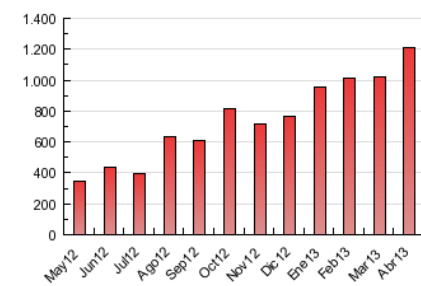

Páginas (x 1000)