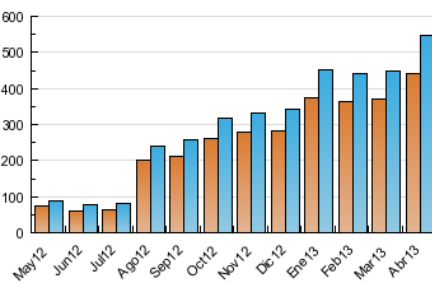

4.3 Por meses

N. únicos / Visitas (x 1000)