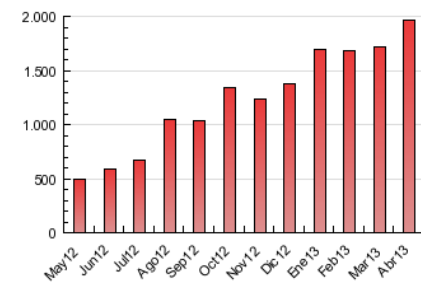

Páginas (x 1000)