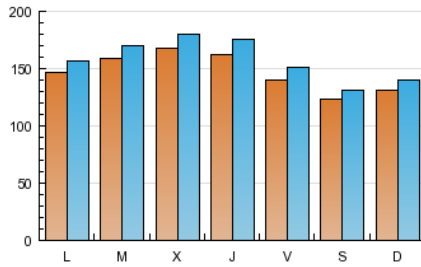

1. Cifras totales y promedios (Nacional e Internacional)

MES - AÑO	NAVEGADORES UNICOS	VISITAS	PAGINAS
Febrero - 2013	363.639	441.787	1.685.944
PROMEDIO DIARIO	14.715	15.778	60.212
PROMEDIO LUNES-VIERNES	15.523	16.655	62.206
PROMEDIO SABADO-DOMINGO	12.695	13.586	55.228
PAGINAS / VISITAS	3,82		
DURACION MEDIA VISITAS	0:11:09		
DURACION MEDIA PAGINAS	0:02:54		

2. Secciones (Nacional e Internacional)

	PAGINAS	%
HOME	38.653	2.29 %
RESTO	1.647.291	97.71 %

3. Por día del mes (Nacional e Internacional)

Día	N. únicos	Visitas	Páginas	Día	N. únicos	Visitas	Páginas	Día	N. únicos	Visitas	Páginas
1	13.189	14.156	56.431	11	14.536	15.596	65.521	21	14.211	15.274	55.248
2	11.336	12.208	50.211	12	14.180	15.280	60.682	22	13.377	14.330	58.751
3	11.845	12.764	56.954	13	14.700	15.690	57.536	23	12.011	12.790	52.016
4	13.798	14.754	55.012	14	15.908	17.102	61.486	24	12.972	13.888	60.427
5	18.187	19.416	67.468	15	14.651	15.737	58.549	25	14.100	15.067	56.727
6	24.339	26.117	87.360	16	14.589	15.453	55.515	26	14.934	15.940	57.330
7	18.803	20.480	75.868	17	14.664	15.666	59.502	27	13.828	14.718	55.827
8	14.923	16.058	61.174	18	16.123	17.259	62.358	28	16.093	17.308	69.594
9	11.348	12.167	48.259	19	16.230	17.342	63.402				
10	12.793	13.753	58.937	20	14.352	15.474	57.799				

4. Gráficas (Nacional e Internacional)

4.1 Por día de la semana (promedio)

N. únicos / Visitas (x 100)

Páginas (x 100)

4.2 Por franja horaria (promedio)

Visitas (x 1000)

Páginas (x 1000)

4.3 Por meses