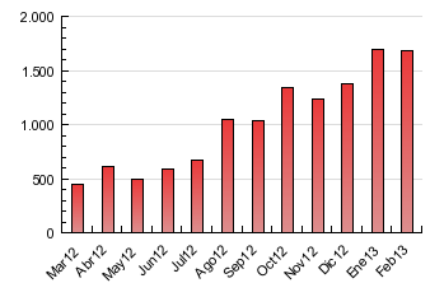

Páginas (x 1000)