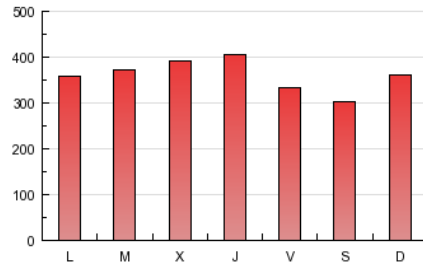

1. Cifras totales y promedios (Nacional)

MES - AÑO	NAVEGADORES UNICOS	VISITAS	PAGINAS
Febrero - 2013	174.646	226.567	1.012.314
PROMEDIO DIARIO	7.432	8.092	36.154
PROMEDIO LUNES-VIERNES	7.969	8.669	37.319
PROMEDIO SABADO-DOMINGO	6.091	6.648	33.241
PAGINAS / VISITAS	4,47		
DURACION MEDIA VISITAS	0:12:59		
DURACION MEDIA PAGINAS	0:02:50		

2. Secciones (Nacional)

	PAGINAS	%
HOME	28.938	2.86 %
RESTO	983.376	97.14 %

3. Por día del mes (Nacional)

Día	N. únicos	Visitas	Páginas	Día	N. únicos	Visitas	Páginas	Día	N. únicos	Visitas	Páginas
1	6.146	6.658	31.263	11	7.397	8.068	40.044	21	6.654	7.290	32.020
2	5.451	5.970	30.701	12	7.049	7.710	36.273	22	6.126	6.695	35.425
3	5.765	6.314	34.354	13	7.327	7.943	32.181	23	5.393	5.890	31.259
4	7.132	7.726	32.097	14	8.602	9.361	37.525	24	6.304	6.864	38.259
5	10.371	11.166	41.930	15	7.019	7.616	33.526	25	6.791	7.354	34.455
6	15.485	16.738	58.580	16	6.775	7.291	31.104	26	6.975	7.563	33.691
7	10.965	12.098	47.662	17	6.931	7.555	35.089	27	6.378	6.902	32.870
8	7.631	8.357	33.572	18	8.104	8.803	37.121	28	8.229	8.985	45.153
9	5.489	6.052	28.124	19	8.226	8.919	37.506				
10	6.619	7.248	37.039	20	6.767	7.431	33.491				

4. Gráficas (Nacional)

4.1 Por día de la semana (promedio)

N. únicos / Visitas (x 100)

Páginas (x 100)

4.2 Por franja horaria (promedio)

Visitas (x 1000)

Páginas (x 1000)

4.3 Por meses