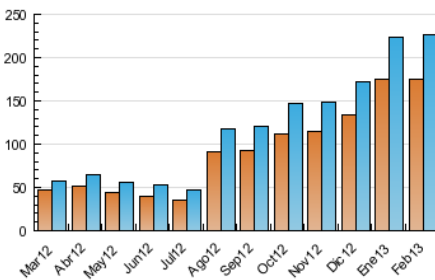

4.3 Por meses

N. únicos / Visitas (x 1000)