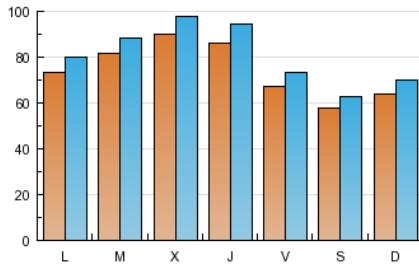

1. Cifras totales y promedios (Nacional)

MES - AÑO	NAVEGADORES UNICOS	VISITAS	PAGINAS
Febrero - 2013	174.646	226.567	1.012.314
PROMEDIO DIARIO	7.432	8.092	36.154
PROMEDIO LUNES-VIERNES	7.969	8.669	37.319
PROMEDIO SABADO-DOMINGO	6.091	6.648	33.241
PAGINAS / VISITAS	4,47		
DURACION MEDIA VISITAS	0:12:59		
DURACION MEDIA PAGINAS	0:02:50		

2. Secciones (Nacional)

	PAGINAS	%
HOME	28.938	2.86 %
RESTO	983.376	97.14 %

3. Por día del mes (Nacional)

Día	N. únicos	Visitas	Páginas	Día	N. únicos	Visitas	Páginas	Día	N. únicos	Visitas	Páginas
1	6.146	6.658	31.263	11	7.397	8.068	40.044	21	6.654	7.290	32.020
2	5.451	5.970	30.701	12	7.049	7.710	36.273	22	6.126	6.695	35.425
3	5.765	6.314	34.354	13	7.327	7.943	32.181	23	5.393	5.890	31.259
4	7.132	7.726	32.097	14	8.602	9.361	37.525	24	6.304	6.864	38.259
5	10.371	11.166	41.930	15	7.019	7.616	33.526	25	6.791	7.354	34.455
6	15.485	16.738	58.580	16	6.775	7.291	31.104	26	6.975	7.563	33.691
7	10.965	12.098	47.662	17	6.931	7.555	35.089	27	6.378	6.902	32.870
8	7.631	8.357	33.572	18	8.104	8.803	37.121	28	8.229	8.985	45.153
9	5.489	6.052	28.124	19	8.226	8.919	37.506				
10	6.619	7.248	37.039	20	6.767	7.431	33.491				

4. Gráficas (Nacional)

4.1 Por día de la semana (promedio)

N. únicos / Visitas (x 100)

Páginas (x 100)

4.2 Por franja horaria (promedio)

Visitas (x 1000)

Páginas (x 1000)

4.3 Por meses