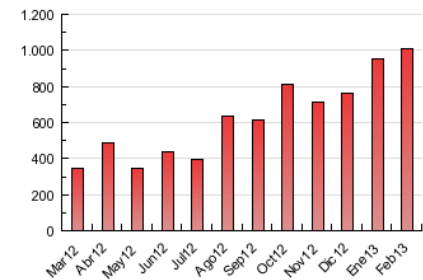

Páginas (x 1000)