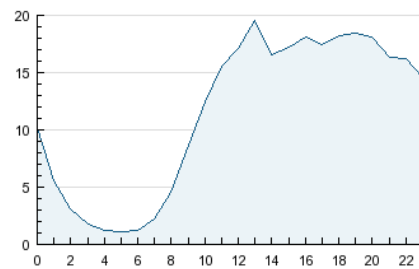

2. Secciones (Nacional)

	PAGINAS	%
HOME	28.938	2.86 %
RESTO	983.376	97.14 %

3. Por día del mes (Nacional)

Día	N. únicos	Visitas	Páginas	Día	N. únicos	Visitas	Páginas	Día	N. únicos	Visitas	Páginas
1	6.146	6.658	31.263	11	7.397	8.068	40.044	21	6.654	7.290	32.020
2	5.451	5.970	30.701	12	7.049	7.710	36.273	22	6.126	6.695	35.425
3	5.765	6.314	34.354	13	7.327	7.943	32.181	23	5.393	5.890	31.259
4	7.132	7.726	32.097	14	8.602	9.361	37.525	24	6.304	6.864	38.259
5	10.371	11.166	41.930	15	7.019	7.616	33.526	25	6.791	7.354	34.455
6	15.485	16.738	58.580	16	6.775	7.291	31.104	26	6.975	7.563	33.691
7	10.965	12.098	47.662	17	6.931	7.555	35.089	27	6.378	6.902	32.870
8	7.631	8.357	33.572	18	8.104	8.803	37.121	28	8.229	8.985	45.153
9	5.489	6.052	28.124	19	8.226	8.919	37.506				
10	6.619	7.248	37.039	20	6.767	7.431	33.491				

4. Gráficas (Nacional)

4.1 Por día de la semana (promedio)

N. únicos / Visitas (x 100)

Páginas (x 100)

4.2 Por franja horaria (promedio)

Visitas (x 1000)

Páginas (x 1000)

4.3 Por meses