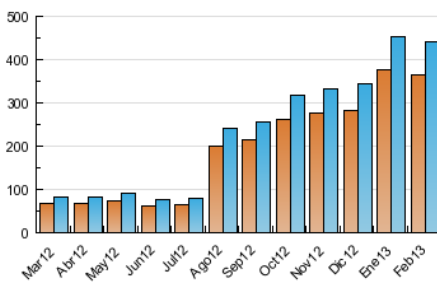

4.3 Por meses

N. únicos / Visitas (x 1000)