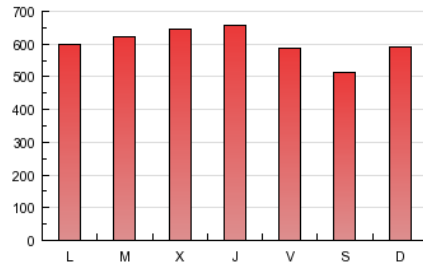

1. Cifras totales y promedios (Nacional e Internacional)

MES - AÑO	NAVEGADORES UNICOS	VISITAS	PAGINAS
Febrero - 2013	363.639	441.787	1.685.944
PROMEDIO DIARIO	14.715	15.778	60.212
PROMEDIO LUNES-VIERNES	15.523	16.655	62.206
PROMEDIO SABADO-DOMINGO	12.695	13.586	55.228
PAGINAS / VISITAS	3,82		
DURACION MEDIA VISITAS	0:11:09		
DURACION MEDIA PAGINAS	0:02:54		

2. Secciones (Nacional e Internacional)

	PAGINAS	%
HOME	38.653	2.29 %
RESTO	1.647.291	97.71 %

3. Por día del mes (Nacional e Internacional)

Día	N. únicos	Visitas	Páginas	Día	N. únicos	Visitas	Páginas	Día	N. únicos	Visitas	Páginas
1	13.189	14.156	56.431	11	14.536	15.596	65.521	21	14.211	15.274	55.248
2	11.336	12.208	50.211	12	14.180	15.280	60.682	22	13.377	14.330	58.751
3	11.845	12.764	56.954	13	14.700	15.690	57.536	23	12.011	12.790	52.016
4	13.798	14.754	55.012	14	15.908	17.102	61.486	24	12.972	13.888	60.427
5	18.187	19.416	67.468	15	14.651	15.737	58.549	25	14.100	15.067	56.727
6	24.339	26.117	87.360	16	14.589	15.453	55.515	26	14.934	15.940	57.330
7	18.803	20.480	75.868	17	14.664	15.666	59.502	27	13.828	14.718	55.827
8	14.923	16.058	61.174	18	16.123	17.259	62.358	28	16.093	17.308	69.594
9	11.348	12.167	48.259	19	16.230	17.342	63.402				
10	12.793	13.753	58.937	20	14.352	15.474	57.799				

4. Gráficas (Nacional e Internacional)

4.1 Por día de la semana (promedio)

N. únicos / Visitas (x 100)

Páginas (x 100)

4.2 Por franja horaria (promedio)

Visitas (x 1000)

Páginas (x 1000)

4.3 Por meses