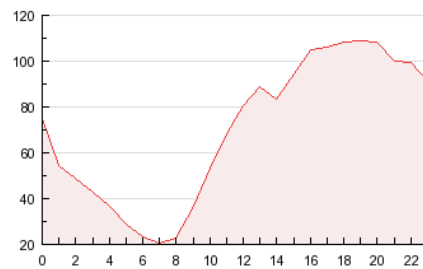

2. Secciones (Nacional e Internacional)

	PAGINAS	%
HOME	38.653	2.29 %
RESTO	1.647.291	97.71 %

3. Por día del mes (Nacional e Internacional)

Día	N. únicos	Visitas	Páginas	Día	N. únicos	Visitas	Páginas	Día	N. únicos	Visitas	Páginas
1	13.189	14.156	56.431	11	14.536	15.596	65.521	21	14.211	15.274	55.248
2	11.336	12.208	50.211	12	14.180	15.280	60.682	22	13.377	14.330	58.751
3	11.845	12.764	56.954	13	14.700	15.690	57.536	23	12.011	12.790	52.016
4	13.798	14.754	55.012	14	15.908	17.102	61.486	24	12.972	13.888	60.427
5	18.187	19.416	67.468	15	14.651	15.737	58.549	25	14.100	15.067	56.727
6	24.339	26.117	87.360	16	14.589	15.453	55.515	26	14.934	15.940	57.330
7	18.803	20.480	75.868	17	14.664	15.666	59.502	27	13.828	14.718	55.827
8	14.923	16.058	61.174	18	16.123	17.259	62.358	28	16.093	17.308	69.594
9	11.348	12.167	48.259	19	16.230	17.342	63.402				
10	12.793	13.753	58.937	20	14.352	15.474	57.799				

4. Gráficas (Nacional e Internacional)

4.1 Por día de la semana (promedio)

N. únicos / Visitas (x 100)

Páginas (x 100)

4.2 Por franja horaria (promedio)

Visitas (x 1000)

Páginas (x 1000)

4.3 Por meses