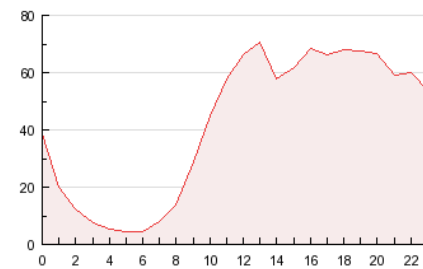

2. Secciones (Nacional)

	PAGINAS	%
HOME	28.938	2.86 %
RESTO	983.376	97.14 %

3. Por día del mes (Nacional)

Día	N. únicos	Visitas	Páginas	Día	N. únicos	Visitas	Páginas	Día	N. únicos	Visitas	Páginas
1	6.146	6.658	31.263	11	7.397	8.068	40.044	21	6.654	7.290	32.020
2	5.451	5.970	30.701	12	7.049	7.710	36.273	22	6.126	6.695	35.425
3	5.765	6.314	34.354	13	7.327	7.943	32.181	23	5.393	5.890	31.259
4	7.132	7.726	32.097	14	8.602	9.361	37.525	24	6.304	6.864	38.259
5	10.371	11.166	41.930	15	7.019	7.616	33.526	25	6.791	7.354	34.455
6	15.485	16.738	58.580	16	6.775	7.291	31.104	26	6.975	7.563	33.691
7	10.965	12.098	47.662	17	6.931	7.555	35.089	27	6.378	6.902	32.870
8	7.631	8.357	33.572	18	8.104	8.803	37.121	28	8.229	8.985	45.153
9	5.489	6.052	28.124	19	8.226	8.919	37.506				
10	6.619	7.248	37.039	20	6.767	7.431	33.491				

4. Gráficas (Nacional)

4.1 Por día de la semana (promedio)

N. únicos / Visitas (x 100)

Páginas (x 100)

4.2 Por franja horaria (promedio)

Visitas (x 1000)

Páginas (x 1000)

4.3 Por meses