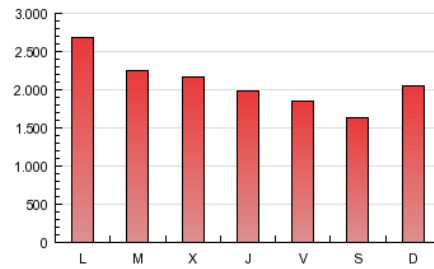

#### 2. Secciones (Nacional)

	PAGINAS	%
<b>HOME</b>	197.088	3.16 %
<b>RESTO</b>	6.030.984	96.84 %

#### 3. Por día del mes (Nacional)

Día	N. únicos	Visitas	Páginas	Día	N. únicos	Visitas	Páginas	Día	N. únicos	Visitas	Páginas
1	29.385	36.407	158.436	11	33.174	41.072	171.319	21	41.847	51.390	214.522
2	32.595	40.482	165.040	12	41.906	51.252	199.136	22	43.352	53.521	220.026
3	28.632	35.489	150.125	13	40.353	49.328	202.218	23	40.384	50.351	212.380
4	34.675	42.984	183.627	14	44.359	55.522	219.600	24	33.829	42.263	185.758
5	43.992	53.484	213.521	15	37.908	46.113	190.826	25	52.913	69.090	277.850
6	40.870	50.246	201.114	16	35.819	43.777	175.973	26	74.702	91.062	401.012
7	38.244	47.186	195.571	17	31.976	39.578	166.546	27	53.032	65.671	267.849
8	40.319	49.273	204.399	18	36.117	44.610	189.400	28	46.303	57.349	235.835
9	38.136	46.539	179.599	19	50.518	62.585	256.868	29	42.509	52.369	217.307
10	29.566	36.552	151.106	20	43.886	54.090	227.858	30	39.498	48.627	193.251

4. Gráficas (Nacional)

4.1 Por día de la semana (promedio)

N. únicos / Visitas (x 100)

Páginas (x 100)

4.2 Por franja horaria (promedio)

Visitas (x 1000)

Páginas (x 1000)

4.3 Por meses