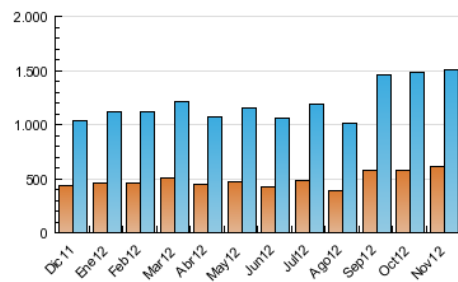

#### 3. Por día del mes (Nacional)

Día	N. únicos	Visitas	Páginas	Día	N. únicos	Visitas	Páginas	Día	N. únicos	Visitas	Páginas
1	29.385	36.407	158.436	11	33.174	41.072	171.319	21	41.847	51.390	214.522
2	32.595	40.482	165.040	12	41.906	51.252	199.136	22	43.352	53.521	220.026
3	28.632	35.489	150.125	13	40.353	49.328	202.218	23	40.384	50.351	212.380
4	34.675	42.984	183.627	14	44.359	55.522	219.600	24	33.829	42.263	185.758
5	43.992	53.484	213.521	15	37.908	46.113	190.826	25	52.913	69.090	277.850
6	40.870	50.246	201.114	16	35.819	43.777	175.973	26	74.702	91.062	401.012
7	38.244	47.186	195.571	17	31.976	39.578	166.546	27	53.032	65.671	267.849
8	40.319	49.273	204.399	18	36.117	44.610	189.400	28	46.303	57.349	235.835
9	38.136	46.539	179.599	19	50.518	62.585	256.868	29	42.509	52.369	217.307
10	29.566	36.552	151.106	20	43.886	54.090	227.858	30	39.498	48.627	193.251

4. Gráficas (Nacional)

4.1 Por día de la semana (promedio)

N. únicos / Visitas (x 100)

Páginas (x 100)

4.2 Por franja horaria (promedio)

Visitas (x 1000)

Páginas (x 1000)

4.3 Por meses

N. únicos / Visitas (x 1000)

Páginas (x 1000)