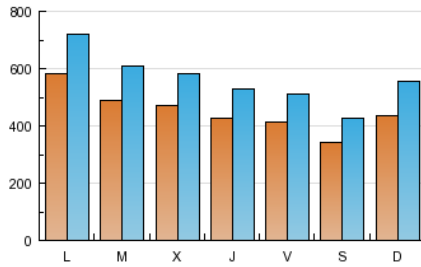

4. Gráficas (Nacional e Internacional)

4.1 Por día de la semana (promedio)

N. únicos / Visitas (x 100)