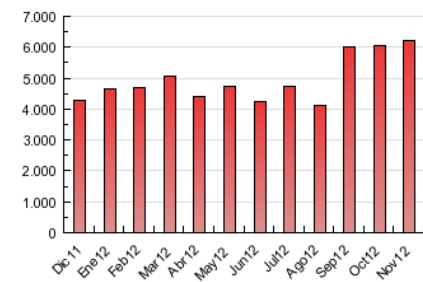

#### 3. Por día del mes (Nacional)

Día	N. únicos	Visitas	Páginas	Día	N. únicos	Visitas	Páginas	Día	N. únicos	Visitas	Páginas
1	29.385	36.407	158.436	11	33.174	41.072	171.319	21	41.847	51.390	214.522
2	32.595	40.482	165.040	12	41.906	51.252	199.136	22	43.352	53.521	220.026
3	28.632	35.489	150.125	13	40.353	49.328	202.218	23	40.384	50.351	212.380
4	34.675	42.984	183.627	14	44.359	55.522	219.600	24	33.829	42.263	185.758
5	43.992	53.484	213.521	15	37.908	46.113	190.826	25	52.913	69.090	277.850
6	40.870	50.246	201.114	16	35.819	43.777	175.973	26	74.702	91.062	401.012
7	38.244	47.186	195.571	17	31.976	39.578	166.546	27	53.032	65.671	267.849
8	40.319	49.273	204.399	18	36.117	44.610	189.400	28	46.303	57.349	235.835
9	38.136	46.539	179.599	19	50.518	62.585	256.868	29	42.509	52.369	217.307
10	29.566	36.552	151.106	20	43.886	54.090	227.858	30	39.498	48.627	193.251

4. Gráficas (Nacional)

4.1 Por día de la semana (promedio)

N. únicos / Visitas (x 100)

Páginas (x 100)

4.2 Por franja horaria (promedio)

Visitas (x 1000)

Páginas (x 1000)

4.3 Por meses

N. únicos / Visitas (x 1000)

Páginas (x 1000)