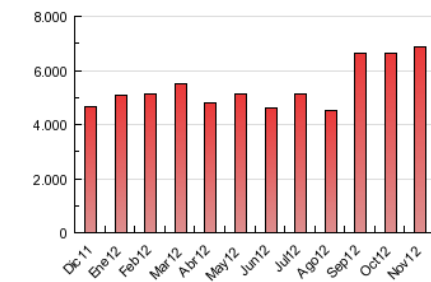

### 3. Por día del mes (Nacional e Internacional)

Día	N. únicos	Visitas	Páginas	Día	N. únicos	Visitas	Páginas	Día	N. únicos	Visitas	Páginas
1	32.553	40.561	173.773	11	36.618	45.566	187.045	21	46.145	56.994	235.662
2	36.080	45.052	181.060	12	46.100	56.705	218.720	22	47.516	58.936	240.627
3	31.715	39.470	164.614	13	44.547	54.727	221.537	23	44.409	55.575	232.896
4	38.016	47.305	199.634	14	48.240	60.636	238.602	24	37.588	47.180	204.856
5	48.155	58.857	233.256	15	41.715	50.998	208.900	25	60.217	79.732	318.263
6	44.896	55.498	220.890	16	39.570	48.545	192.752	26	84.147	103.377	452.881
7	42.117	52.371	215.066	17	35.399	43.984	182.091	27	58.604	72.899	296.802
8	44.420	54.594	225.463	18	39.646	49.182	206.373	28	51.205	63.712	261.634
9	42.016	51.528	197.063	19	55.139	68.618	279.262	29	47.160	58.414	240.300
10	32.684	40.621	165.909	20	48.288	59.802	250.657	30	43.851	54.233	213.290

4. Gráficas (Nacional e Internacional)

4.1 Por día de la semana (promedio)

N. únicos / Visitas (x 100)

Páginas (x 100)

4.2 Por franja horaria (promedio)

Visitas (x 1000)

Páginas (x 1000)

4.3 Por meses

N. únicos / Visitas (x 1000)

Páginas (x 1000)

### Duración Visita:

Tiempo en segundos de todas las visitas de dos o más páginas vistas, dividido por el número total de dos o más páginas vistas.