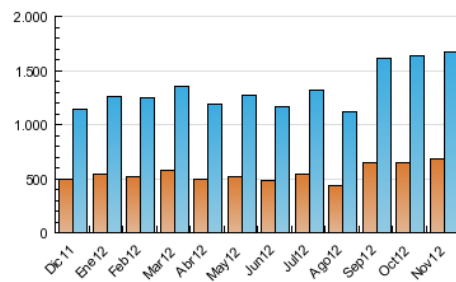

### 3. Por día del mes (Nacional e Internacional)

Día	N. únicos	Visitas	Páginas	Día	N. únicos	Visitas	Páginas	Día	N. únicos	Visitas	Páginas
1	32.553	40.561	173.773	11	36.618	45.566	187.045	21	46.145	56.994	235.662
2	36.080	45.052	181.060	12	46.100	56.705	218.720	22	47.516	58.936	240.627
3	31.715	39.470	164.614	13	44.547	54.727	221.537	23	44.409	55.575	232.896
4	38.016	47.305	199.634	14	48.240	60.636	238.602	24	37.588	47.180	204.856
5	48.155	58.857	233.256	15	41.715	50.998	208.900	25	60.217	79.732	318.263
6	44.896	55.498	220.890	16	39.570	48.545	192.752	26	84.147	103.377	452.881
7	42.117	52.371	215.066	17	35.399	43.984	182.091	27	58.604	72.899	296.802
8	44.420	54.594	225.463	18	39.646	49.182	206.373	28	51.205	63.712	261.634
9	42.016	51.528	197.063	19	55.139	68.618	279.262	29	47.160	58.414	240.300
10	32.684	40.621	165.909	20	48.288	59.802	250.657	30	43.851	54.233	213.290

4. Gráficas (Nacional e Internacional)

4.1 Por día de la semana (promedio)

N. únicos / Visitas (x 100)

Páginas (x 100)

4.2 Por franja horaria (promedio)

Visitas (x 1000)

Páginas (x 1000)

4.3 Por meses

N. únicos / Visitas (x 1000)

Páginas (x 1000)