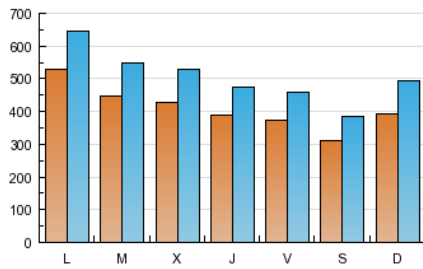

4. Gráficas (Nacional)

4.1 Por día de la semana (promedio)

N. únicos / Visitas (x 100)