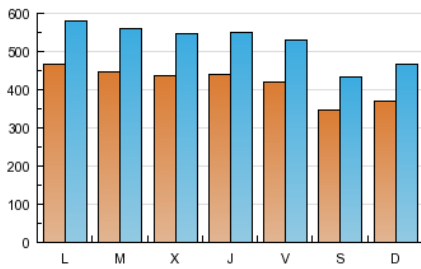

1. Cifras totales y promedios (Nacional e Internacional)

MES - AÑO	NAVEGADORES UNICOS	VISITAS	PAGINAS
Octubre - 2012	641.910	1.635.377	6.633.275
PROMEDIO DIARIO	42.123	52.754	213.977
PROMEDIO LUNES-VIERNES	44.330	55.445	223.011
PROMEDIO SABADO-DOMINGO	35.780	45.017	188.003
PAGINAS / VISITAS	4,06		
DURACION MEDIA VISITAS	0:09:20		
DURACION MEDIA PAGINAS	0:02:18		

2. Secciones (Nacional e Internacional)

	PAGINAS	%
HOME	198.270	2.99 %
RESTO	6.435.005	97.01 %

3. Por día del mes (Nacional e Internacional)

Día	N. únicos	Visitas	Páginas	Día	N. únicos	Visitas	Páginas	Día	N. únicos	Visitas	Páginas
1	47.450	59.557	228.836	11	45.950	57.914	236.493	21	37.657	47.942	193.316
2	46.241	58.542	233.984	12	44.981	58.133	242.727	22	45.360	56.153	219.216
3	45.089	56.612	228.431	13	35.677	44.802	191.441	23	43.116	53.623	219.834
4	45.464	57.594	226.516	14	37.358	47.112	204.419	24	41.733	51.676	208.490
5	41.091	51.877	212.214	15	47.738	59.592	237.606	25	41.977	51.911	209.465
6	37.062	45.784	184.592	16	45.714	56.982	224.888	26	39.515	49.115	204.085
7	37.371	47.561	191.061	17	43.644	54.211	216.749	27	30.844	38.713	163.202
8	50.219	62.598	256.031	18	42.196	52.957	210.382	28	35.345	44.566	192.038
9	45.771	57.510	234.207	19	42.183	52.532	210.594	29	42.576	52.679	208.176
10	48.424	60.839	245.402	20	34.924	43.657	183.956	30	43.004	53.103	214.976
								31	40.143	49.530	199.948

4. Gráficas (Nacional e Internacional)

4.1 Por día de la semana (promedio)

N. únicos / Visitas (x 100)

Páginas (x 100)

4.2 Por franja horaria (promedio)

Visitas (x 1000)

Páginas (x 1000)

4.3 Por meses