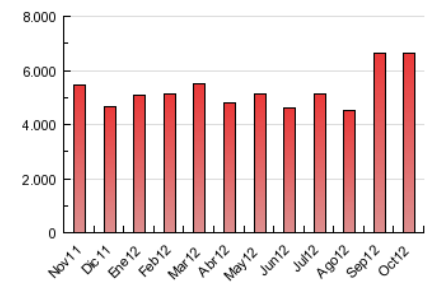

Páginas (x 1000)