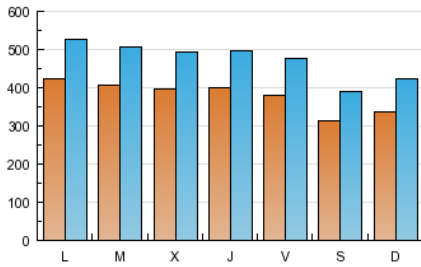

1. Cifras totales y promedios (Nacional)

MES - AÑO	NAVEGADORES UNICOS	VISITAS	PAGINAS
Octubre - 2012	580.683	1.477.040	6.033.301
PROMEDIO DIARIO	38.235	47.646	194.623
PROMEDIO LUNES-VIERNES	40.241	50.077	202.613
PROMEDIO SABADO-DOMINGO	32.468	40.657	171.650
PAGINAS / VISITAS	4,08		
DURACION MEDIA VISITAS	0:09:10		
DURACION MEDIA PAGINAS	0:02:15		

2. Secciones (Nacional)

	PAGINAS	%
HOME	160.272	2.66 %
RESTO	5.873.029	97.34 %

3. Por día del mes (Nacional)

Día	N. únicos	Visitas	Páginas	Día	N. únicos	Visitas	Páginas	Día	N. únicos	Visitas	Páginas
1	43.308	54.000	208.508	11	41.619	52.161	213.970	21	34.411	43.574	177.825
2	41.904	52.806	212.291	12	40.454	52.120	219.750	22	41.347	50.889	200.245
3	40.616	50.724	206.672	13	32.075	40.123	173.395	23	39.314	48.653	200.863
4	41.327	52.017	204.431	14	33.998	42.631	186.719	24	37.884	46.701	189.184
5	37.280	46.791	192.019	15	43.265	53.746	214.845	25	38.173	46.993	190.751
6	33.676	41.450	168.611	16	41.490	51.465	203.606	26	35.874	44.370	186.427
7	33.936	42.907	174.041	17	39.611	48.985	197.190	27	27.871	34.852	148.608
8	45.700	56.676	232.855	18	38.386	47.920	191.794	28	32.108	40.209	174.543
9	41.529	51.940	212.656	19	38.375	47.603	192.867	29	38.628	47.496	189.277
10	43.882	54.861	221.735	20	31.666	39.513	169.460	30	39.054	47.952	195.222
								31	36.514	44.912	182.941

4. Gráficas (Nacional)

4.1 Por día de la semana (promedio)

N. únicos / Visitas (x 100)

Páginas (x 100)

4.2 Por franja horaria (promedio)

Visitas (x 1000)

Páginas (x 1000)

4.3 Por meses