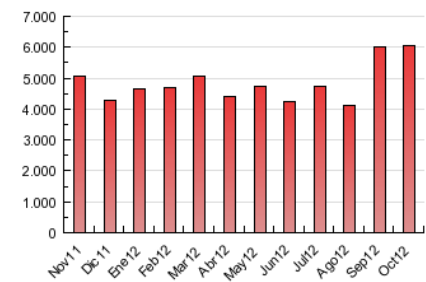

Páginas (x 1000)