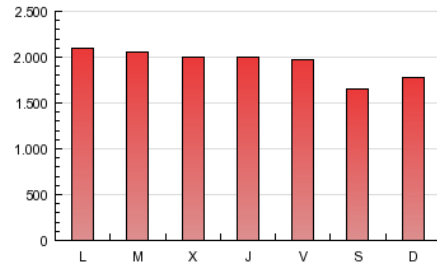

1. Cifras totales y promedios (Nacional)

MES - AÑO	NAVEGADORES UNICOS	VISITAS	PAGINAS
Octubre - 2012	580.683	1.477.040	6.033.301
PROMEDIO DIARIO	38.235	47.646	194.623
PROMEDIO LUNES-VIERNES	40.241	50.077	202.613
PROMEDIO SABADO-DOMINGO	32.468	40.657	171.650
PAGINAS / VISITAS	4,08		
DURACION MEDIA VISITAS	0:09:10		
DURACION MEDIA PAGINAS	0:02:15		

2. Secciones (Nacional)

	PAGINAS	%
HOME	160.272	2.66 %
RESTO	5.873.029	97.34 %

3. Por día del mes (Nacional)

Día	N. únicos	Visitas	Páginas	Día	N. únicos	Visitas	Páginas	Día	N. únicos	Visitas	Páginas
1	43.308	54.000	208.508	11	41.619	52.161	213.970	21	34.411	43.574	177.825
2	41.904	52.806	212.291	12	40.454	52.120	219.750	22	41.347	50.889	200.245
3	40.616	50.724	206.672	13	32.075	40.123	173.395	23	39.314	48.653	200.863
4	41.327	52.017	204.431	14	33.998	42.631	186.719	24	37.884	46.701	189.184
5	37.280	46.791	192.019	15	43.265	53.746	214.845	25	38.173	46.993	190.751
6	33.676	41.450	168.611	16	41.490	51.465	203.606	26	35.874	44.370	186.427
7	33.936	42.907	174.041	17	39.611	48.985	197.190	27	27.871	34.852	148.608
8	45.700	56.676	232.855	18	38.386	47.920	191.794	28	32.108	40.209	174.543
9	41.529	51.940	212.656	19	38.375	47.603	192.867	29	38.628	47.496	189.277
10	43.882	54.861	221.735	20	31.666	39.513	169.460	30	39.054	47.952	195.222
								31	36.514	44.912	182.941

4. Gráficas (Nacional)

4.1 Por día de la semana (promedio)

N. únicos / Visitas (x 100)

Páginas (x 100)

4.2 Por franja horaria (promedio)

Visitas (x 1000)

Páginas (x 1000)

4.3 Por meses