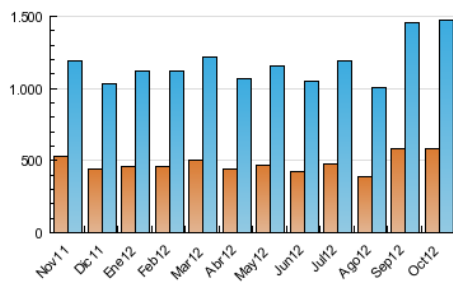

4.3 Por meses

N. únicos / Visitas (x 1000)