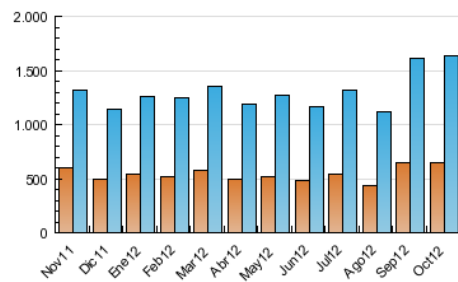

4.3 Por meses

N. únicos / Visitas (x 1000)