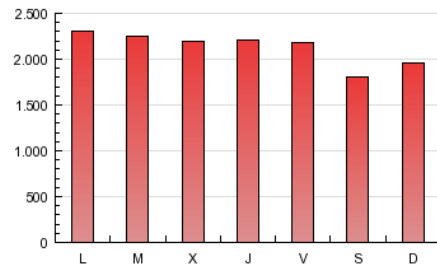

1. Cifras totales y promedios (Nacional e Internacional)

MES - AÑO	NAVEGADORES UNICOS	VISITAS	PAGINAS
Octubre - 2012	641.910	1.635.377	6.633.275
PROMEDIO DIARIO	42.123	52.754	213.977
PROMEDIO LUNES-VIERNES	44.330	55.445	223.011
PROMEDIO SABADO-DOMINGO	35.780	45.017	188.003
PAGINAS / VISITAS	4,06		
DURACION MEDIA VISITAS	0:09:20		
DURACION MEDIA PAGINAS	0:02:18		

2. Secciones (Nacional e Internacional)

	PAGINAS	%
HOME	198.270	2.99 %
RESTO	6.435.005	97.01 %

3. Por día del mes (Nacional e Internacional)

Día	N. únicos	Visitas	Páginas	Día	N. únicos	Visitas	Páginas	Día	N. únicos	Visitas	Páginas
1	47.450	59.557	228.836	11	45.950	57.914	236.493	21	37.657	47.942	193.316
2	46.241	58.542	233.984	12	44.981	58.133	242.727	22	45.360	56.153	219.216
3	45.089	56.612	228.431	13	35.677	44.802	191.441	23	43.116	53.623	219.834
4	45.464	57.594	226.516	14	37.358	47.112	204.419	24	41.733	51.676	208.490
5	41.091	51.877	212.214	15	47.738	59.592	237.606	25	41.977	51.911	209.465
6	37.062	45.784	184.592	16	45.714	56.982	224.888	26	39.515	49.115	204.085
7	37.371	47.561	191.061	17	43.644	54.211	216.749	27	30.844	38.713	163.202
8	50.219	62.598	256.031	18	42.196	52.957	210.382	28	35.345	44.566	192.038
9	45.771	57.510	234.207	19	42.183	52.532	210.594	29	42.576	52.679	208.176
10	48.424	60.839	245.402	20	34.924	43.657	183.956	30	43.004	53.103	214.976
								31	40.143	49.530	199.948

4. Gráficas (Nacional e Internacional)

4.1 Por día de la semana (promedio)

N. únicos / Visitas (x 100)

Páginas (x 100)

4.2 Por franja horaria (promedio)

Visitas (x 1000)

Páginas (x 1000)

4.3 Por meses