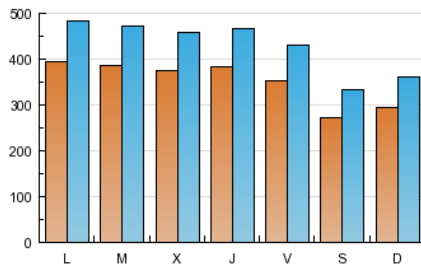

1. Cifras totales y promedios (Nacional)

MES - AÑO	NAVEGADORES UNICOS	VISITAS	PAGINAS
Mayo - 2013	546.209	1.335.946	4.778.661
PROMEDIO DIARIO	35.308	43.095	154.150
PROMEDIO LUNES-VIERNES	37.733	45.989	163.935
PROMEDIO SABADO-DOMINGO	28.338	34.776	126.020
PAGINAS / VISITAS	3,58		
DURACION MEDIA VISITAS	0:08:40		
DURACION MEDIA PAGINAS	0:02:26		

2. Secciones (Nacional)

	PAGINAS	%
HOME	124.324	2.60 %
RESTO	4.654.337	97.40 %

3. Por día del mes (Nacional)

Día	N. únicos	Visitas	Páginas	Día	N. únicos	Visitas	Páginas	Día	N. únicos	Visitas	Páginas
1	30.759	38.141	141.271	11	27.128	33.255	123.248	21	38.155	46.558	162.777
2	38.034	46.006	158.822	12	28.461	34.970	121.530	22	39.019	47.362	169.392
3	33.222	40.166	144.894	13	38.569	46.891	162.625	23	38.136	46.448	161.626
4	27.386	33.630	126.962	14	36.937	44.942	156.826	24	35.172	42.824	152.015
5	29.756	36.536	139.772	15	38.441	46.939	169.862	25	28.867	35.413	123.478
6	39.361	47.996	168.376	16	38.837	47.167	173.739	26	29.973	37.054	131.897
7	38.578	46.894	165.783	17	34.370	42.002	155.246	27	41.415	50.555	174.846
8	37.815	46.630	170.681	18	26.028	31.590	103.909	28	41.243	50.268	174.063
9	38.959	47.755	178.815	19	29.103	35.759	137.361	29	40.968	49.585	175.188
10	37.562	45.578	165.944	20	38.571	47.364	170.073	30	37.390	45.609	158.461
								31	36.337	44.059	159.179

4. Gráficas (Nacional)

4.1 Por día de la semana (promedio)

N. únicos / Visitas (x 100)

Páginas (x 100)

4.2 Por franja horaria (promedio)

Visitas (x 1000)

Páginas (x 1000)

4.3 Por meses