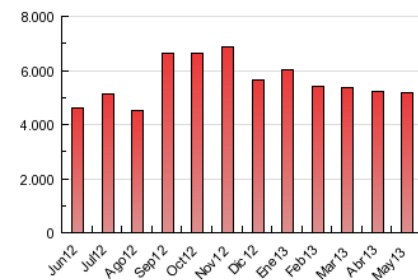

Páginas (x 1000)