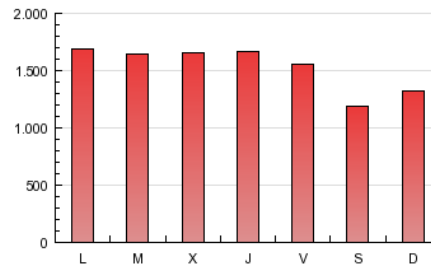

1. Cifras totales y promedios (Nacional)

MES - AÑO	NAVEGADORES UNICOS	VISITAS	PAGINAS
Mayo - 2013	546.209	1.335.946	4.778.661
PROMEDIO DIARIO	35.308	43.095	154.150
PROMEDIO LUNES-VIERNES	37.733	45.989	163.935
PROMEDIO SABADO-DOMINGO	28.338	34.776	126.020
PAGINAS / VISITAS	3,58		
DURACION MEDIA VISITAS	0:08:40		
DURACION MEDIA PAGINAS	0:02:26		

2. Secciones (Nacional)

	PAGINAS	%
HOME	124.324	2.60 %
RESTO	4.654.337	97.40 %

3. Por día del mes (Nacional)

Día	N. únicos	Visitas	Páginas	Día	N. únicos	Visitas	Páginas	Día	N. únicos	Visitas	Páginas
1	30.759	38.141	141.271	11	27.128	33.255	123.248	21	38.155	46.558	162.777
2	38.034	46.006	158.822	12	28.461	34.970	121.530	22	39.019	47.362	169.392
3	33.222	40.166	144.894	13	38.569	46.891	162.625	23	38.136	46.448	161.626
4	27.386	33.630	126.962	14	36.937	44.942	156.826	24	35.172	42.824	152.015
5	29.756	36.536	139.772	15	38.441	46.939	169.862	25	28.867	35.413	123.478
6	39.361	47.996	168.376	16	38.837	47.167	173.739	26	29.973	37.054	131.897
7	38.578	46.894	165.783	17	34.370	42.002	155.246	27	41.415	50.555	174.846
8	37.815	46.630	170.681	18	26.028	31.590	103.909	28	41.243	50.268	174.063
9	38.959	47.755	178.815	19	29.103	35.759	137.361	29	40.968	49.585	175.188
10	37.562	45.578	165.944	20	38.571	47.364	170.073	30	37.390	45.609	158.461
								31	36.337	44.059	159.179

4. Gráficas (Nacional)

4.1 Por día de la semana (promedio)

N. únicos / Visitas (x 100)

Páginas (x 100)

4.2 Por franja horaria (promedio)

Visitas (x 1000)

Páginas (x 1000)

4.3 Por meses