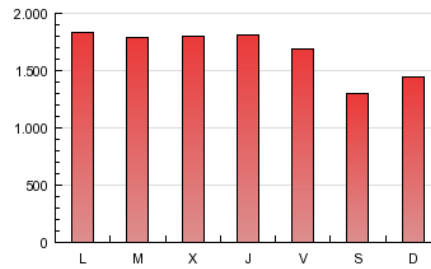

1. Cifras totales y promedios (Nacional e Internacional)

MES - AÑO	NAVEGADORES UNICOS	VISITAS	PAGINAS
Mayo - 2013	613.138	1.476.354	5.194.792
PROMEDIO DIARIO	38.971	47.624	167.574
PROMEDIO LUNES-VIERNES	41.580	50.751	178.149
PROMEDIO SABADO-DOMINGO	31.469	38.636	137.172
PAGINAS / VISITAS	3,52		
DURACION MEDIA VISITAS	0:08:44		
DURACION MEDIA PAGINAS	0:02:29		

2. Secciones (Nacional e Internacional)

	PAGINAS	%
HOME	136.497	2.63 %
RESTO	5.058.295	97.37 %

3. Por día del mes (Nacional e Internacional)

Día	N. únicos	Visitas	Páginas	Día	N. únicos	Visitas	Páginas	Día	N. únicos	Visitas	Páginas
1	34.087	42.303	153.676	11	30.112	36.942	134.293	21	41.915	51.275	177.002
2	43.218	52.091	174.199	12	31.376	38.590	132.428	22	42.827	52.158	184.439
3	37.102	44.894	158.581	13	43.076	52.303	176.664	23	41.844	51.125	175.914
4	30.545	37.427	138.463	14	40.733	49.609	170.173	24	38.687	47.192	164.926
5	32.857	40.377	151.518	15	42.832	52.236	185.266	25	32.013	39.304	134.315
6	43.069	52.663	182.739	16	42.497	51.775	188.252	26	33.293	41.183	143.822
7	42.710	51.891	180.836	17	37.818	46.391	169.310	27	45.483	55.619	189.453
8	41.648	51.393	185.894	18	28.905	35.154	113.523	28	45.182	55.117	187.736
9	42.733	52.431	194.301	19	32.652	40.112	149.010	29	44.800	54.397	189.332
10	41.213	50.089	180.334	20	42.029	51.792	183.827	30	40.989	50.081	171.267
								31	39.842	48.440	173.299

4. Gráficas (Nacional e Internacional)

4.1 Por día de la semana (promedio)

N. únicos / Visitas (x 100)

Páginas (x 100)

4.2 Por franja horaria (promedio)

Visitas (x 1000)

Páginas (x 1000)

4.3 Por meses