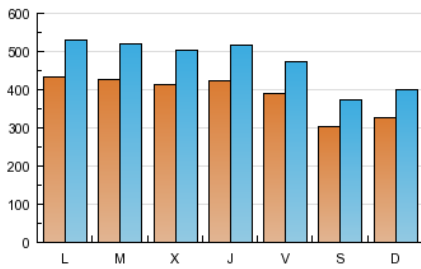

1. Cifras totales y promedios (Nacional e Internacional)

MES - AÑO	NAVEGADORES UNICOS	VISITAS	PAGINAS
Mayo - 2013	613.138	1.476.354	5.194.792
PROMEDIO DIARIO	38.971	47.624	167.574
PROMEDIO LUNES-VIERNES	41.580	50.751	178.149
PROMEDIO SABADO-DOMINGO	31.469	38.636	137.172
PAGINAS / VISITAS	3,52		
DURACION MEDIA VISITAS	0:08:44		
DURACION MEDIA PAGINAS	0:02:29		

2. Secciones (Nacional e Internacional)

	PAGINAS	%
HOME	136.497	2.63 %
RESTO	5.058.295	97.37 %

3. Por día del mes (Nacional e Internacional)

Día	N. únicos	Visitas	Páginas	Día	N. únicos	Visitas	Páginas	Día	N. únicos	Visitas	Páginas
1	34.087	42.303	153.676	11	30.112	36.942	134.293	21	41.915	51.275	177.002
2	43.218	52.091	174.199	12	31.376	38.590	132.428	22	42.827	52.158	184.439
3	37.102	44.894	158.581	13	43.076	52.303	176.664	23	41.844	51.125	175.914
4	30.545	37.427	138.463	14	40.733	49.609	170.173	24	38.687	47.192	164.926
5	32.857	40.377	151.518	15	42.832	52.236	185.266	25	32.013	39.304	134.315
6	43.069	52.663	182.739	16	42.497	51.775	188.252	26	33.293	41.183	143.822
7	42.710	51.891	180.836	17	37.818	46.391	169.310	27	45.483	55.619	189.453
8	41.648	51.393	185.894	18	28.905	35.154	113.523	28	45.182	55.117	187.736
9	42.733	52.431	194.301	19	32.652	40.112	149.010	29	44.800	54.397	189.332
10	41.213	50.089	180.334	20	42.029	51.792	183.827	30	40.989	50.081	171.267
								31	39.842	48.440	173.299

4. Gráficas (Nacional e Internacional)

4.1 Por día de la semana (promedio)

N. únicos / Visitas (x 100)

Páginas (x 100)

4.2 Por franja horaria (promedio)

Visitas (x 1000)

Páginas (x 1000)

4.3 Por meses