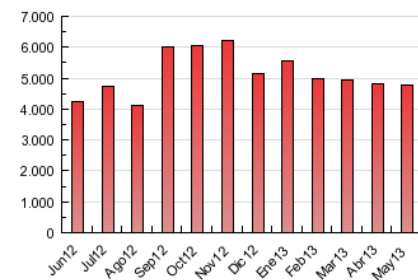

Páginas (x 1000)