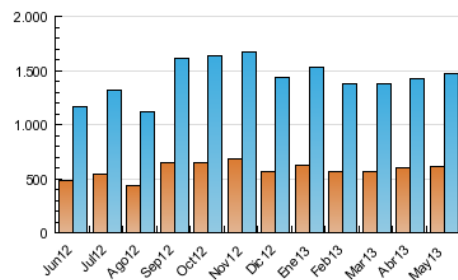

4.3 Por meses

N. únicos / Visitas (x 1000)