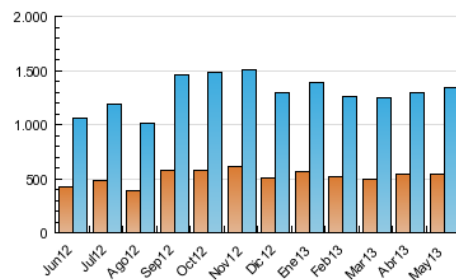

4.3 Por meses

N. únicos / Visitas (x 1000)