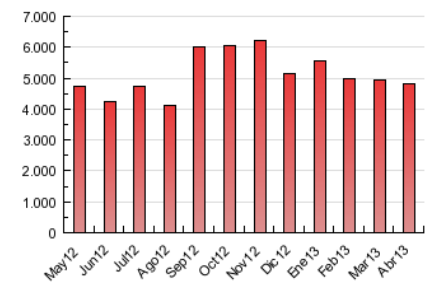

Páginas (x 1000)