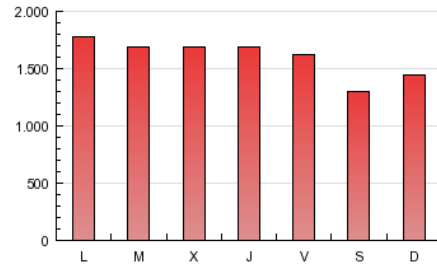

1. Cifras totales y promedios (Nacional)

MES - AÑO	NAVEGADORES UNICOS	VISITAS	PAGINAS
Abril - 2013	535.786	1.296.790	4.832.492
PROMEDIO DIARIO	35.418	43.226	161.083
PROMEDIO LUNES-VIERNES	37.697	45.945	169.813
PROMEDIO SABADO-DOMINGO	29.154	35.749	137.076
PAGINAS / VISITAS	3,73		
DURACION MEDIA VISITAS	0:09:32		
DURACION MEDIA PAGINAS	0:02:34		

2. Secciones (Nacional)

	PAGINAS	%
HOME	123.921	2.56 %
RESTO	4.708.571	97.44 %

3. Por día del mes (Nacional)

Día	N. únicos	Visitas	Páginas	Día	N. únicos	Visitas	Páginas	Día	N. únicos	Visitas	Páginas
1	32.026	39.446	158.983	11	37.138	45.428	162.713	21	28.423	34.867	130.056
2	36.129	44.076	166.801	12	33.725	41.195	155.082	22	39.948	48.744	172.686
3	36.750	44.550	169.195	13	26.222	32.155	122.743	23	37.255	45.344	165.504
4	36.189	43.967	172.302	14	29.827	36.603	138.097	24	40.067	48.507	173.617
5	35.564	42.840	166.310	15	40.132	49.032	178.568	25	39.813	48.504	175.565
6	27.240	33.218	132.907	16	38.700	47.562	166.846	26	37.843	46.033	169.712
7	29.331	35.892	143.454	17	38.910	47.172	172.012	27	31.602	38.582	147.570
8	39.625	48.400	182.923	18	36.921	44.897	166.627	28	35.132	43.197	164.538
9	37.382	45.740	169.512	19	35.067	42.789	158.510	29	45.264	55.187	197.030
10	36.515	44.796	159.729	20	25.453	31.477	117.241	30	38.360	46.590	175.659

4. Gráficas (Nacional)

4.1 Por día de la semana (promedio)

N. únicos / Visitas (x 100)

Páginas (x 100)

4.2 Por franja horaria (promedio)

Visitas (x 1000)

Páginas (x 1000)

4.3 Por meses