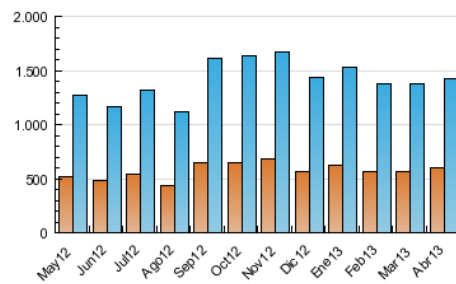

4.3 Por meses

N. únicos / Visitas (x 1000)