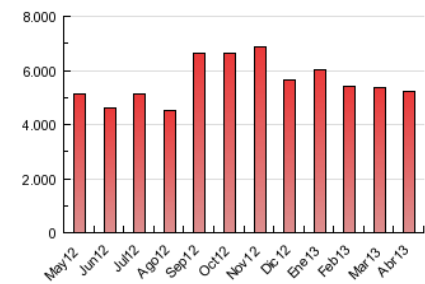

Páginas (x 1000)