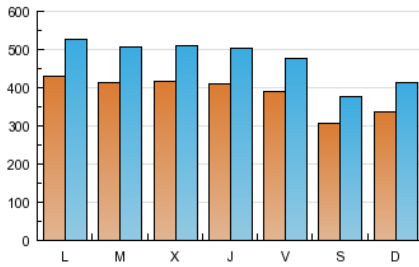

1. Cifras totales y promedios (Nacional e Internacional)

MES - AÑO	NAVEGADORES UNICOS	VISITAS	PAGINAS
Abril - 2013	595.585	1.427.203	5.239.509
PROMEDIO DIARIO	38.896	47.573	174.650
PROMEDIO LUNES-VIERNES	41.358	50.526	184.172
PROMEDIO SABADO-DOMINGO	32.127	39.453	148.465
PAGINAS / VISITAS	3,67		
DURACION MEDIA VISITAS	0:09:36		
DURACION MEDIA PAGINAS	0:02:37		

2. Secciones (Nacional e Internacional)

	PAGINAS	%
HOME	136.508	2.61 %
RESTO	5.103.001	97.39 %

3. Por día del mes (Nacional e Internacional)

Día	N. únicos	Visitas	Páginas	Día	N. únicos	Visitas	Páginas	Día	N. únicos	Visitas	Páginas
1	34.966	43.115	170.641	11	40.856	50.194	178.168	21	31.232	38.426	140.958
2	39.542	48.294	180.416	12	37.329	45.725	169.799	22	43.661	53.363	186.986
3	40.275	48.925	183.527	13	29.207	35.890	134.213	23	41.481	50.679	182.062
4	39.687	48.284	186.580	14	32.937	40.555	150.994	24	44.217	53.612	189.695
5	38.883	46.885	178.898	15	43.923	53.837	193.891	25	43.649	53.284	190.835
6	30.230	36.855	144.129	16	42.340	52.270	180.691	26	41.496	50.538	183.512
7	32.342	39.606	155.909	17	42.669	51.866	186.454	27	34.696	42.344	158.232
8	43.338	53.026	197.831	18	40.403	49.285	180.397	28	38.161	47.009	175.763
9	41.166	50.438	184.221	19	38.480	47.117	172.061	29	49.239	60.148	211.672
10	39.975	49.241	173.126	20	28.209	34.938	127.521	30	42.292	51.454	190.327

4. Gráficas (Nacional e Internacional)

4.1 Por día de la semana (promedio)

N. únicos / Visitas (x 100)

Páginas (x 100)

4.2 Por franja horaria (promedio)

Visitas (x 1000)

Páginas (x 1000)

4.3 Por meses