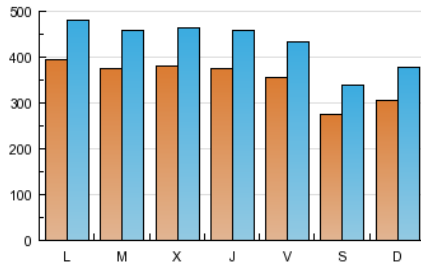

1. Cifras totales y promedios (Nacional)

MES - AÑO	NAVEGADORES UNICOS	VISITAS	PAGINAS
Abril - 2013	535.786	1.296.790	4.832.492
PROMEDIO DIARIO	35.418	43.226	161.083
PROMEDIO LUNES-VIERNES	37.697	45.945	169.813
PROMEDIO SABADO-DOMINGO	29.154	35.749	137.076
PAGINAS / VISITAS	3,73		
DURACION MEDIA VISITAS	0:09:32		
DURACION MEDIA PAGINAS	0:02:34		

2. Secciones (Nacional)

	PAGINAS	%
HOME	123.921	2.56 %
RESTO	4.708.571	97.44 %

3. Por día del mes (Nacional)

Día	N. únicos	Visitas	Páginas	Día	N. únicos	Visitas	Páginas	Día	N. únicos	Visitas	Páginas
1	32.026	39.446	158.983	11	37.138	45.428	162.713	21	28.423	34.867	130.056
2	36.129	44.076	166.801	12	33.725	41.195	155.082	22	39.948	48.744	172.686
3	36.750	44.550	169.195	13	26.222	32.155	122.743	23	37.255	45.344	165.504
4	36.189	43.967	172.302	14	29.827	36.603	138.097	24	40.067	48.507	173.617
5	35.564	42.840	166.310	15	40.132	49.032	178.568	25	39.813	48.504	175.565
6	27.240	33.218	132.907	16	38.700	47.562	166.846	26	37.843	46.033	169.712
7	29.331	35.892	143.454	17	38.910	47.172	172.012	27	31.602	38.582	147.570
8	39.625	48.400	182.923	18	36.921	44.897	166.627	28	35.132	43.197	164.538
9	37.382	45.740	169.512	19	35.067	42.789	158.510	29	45.264	55.187	197.030
10	36.515	44.796	159.729	20	25.453	31.477	117.241	30	38.360	46.590	175.659

4. Gráficas (Nacional)

4.1 Por día de la semana (promedio)

N. únicos / Visitas (x 100)

Páginas (x 100)

4.2 Por franja horaria (promedio)

Visitas (x 1000)

Páginas (x 1000)

4.3 Por meses