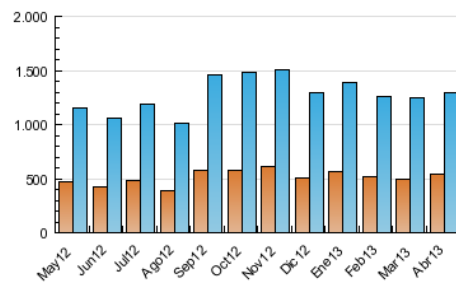

4.3 Por meses

N. únicos / Visitas (x 1000)