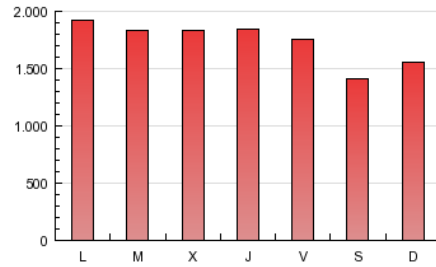

1. Cifras totales y promedios (Nacional e Internacional)

MES - AÑO	NAVEGADORES UNICOS	VISITAS	PAGINAS
Abril - 2013	595.585	1.427.203	5.239.509
PROMEDIO DIARIO	38.896	47.573	174.650
PROMEDIO LUNES-VIERNES	41.358	50.526	184.172
PROMEDIO SABADO-DOMINGO	32.127	39.453	148.465
PAGINAS / VISITAS	3,67		
DURACION MEDIA VISITAS	0:09:36		
DURACION MEDIA PAGINAS	0:02:37		

2. Secciones (Nacional e Internacional)

	PAGINAS	%
HOME	136.508	2.61 %
RESTO	5.103.001	97.39 %

3. Por día del mes (Nacional e Internacional)

Día	N. únicos	Visitas	Páginas	Día	N. únicos	Visitas	Páginas	Día	N. únicos	Visitas	Páginas
1	34.966	43.115	170.641	11	40.856	50.194	178.168	21	31.232	38.426	140.958
2	39.542	48.294	180.416	12	37.329	45.725	169.799	22	43.661	53.363	186.986
3	40.275	48.925	183.527	13	29.207	35.890	134.213	23	41.481	50.679	182.062
4	39.687	48.284	186.580	14	32.937	40.555	150.994	24	44.217	53.612	189.695
5	38.883	46.885	178.898	15	43.923	53.837	193.891	25	43.649	53.284	190.835
6	30.230	36.855	144.129	16	42.340	52.270	180.691	26	41.496	50.538	183.512
7	32.342	39.606	155.909	17	42.669	51.866	186.454	27	34.696	42.344	158.232
8	43.338	53.026	197.831	18	40.403	49.285	180.397	28	38.161	47.009	175.763
9	41.166	50.438	184.221	19	38.480	47.117	172.061	29	49.239	60.148	211.672
10	39.975	49.241	173.126	20	28.209	34.938	127.521	30	42.292	51.454	190.327

4. Gráficas (Nacional e Internacional)

4.1 Por día de la semana (promedio)

N. únicos / Visitas (x 100)

Páginas (x 100)

4.2 Por franja horaria (promedio)

Visitas (x 1000)

Páginas (x 1000)

4.3 Por meses