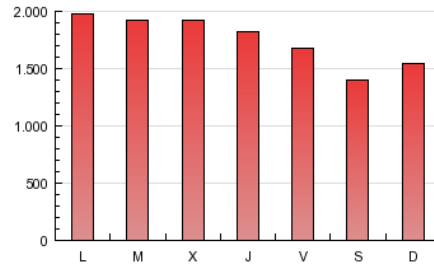

1. Cifras totales y promedios (Nacional e Internacional)

MES - AÑO	NAVEGADORES UNICOS	VISITAS	PAGINAS
Marzo - 2013	558.981	1.377.438	5.365.821
PROMEDIO DIARIO	36.290	44.433	173.091
PROMEDIO LUNES-VIERNES	39.341	48.159	185.553
PROMEDIO SABADO-DOMINGO	29.883	36.610	146.922
PAGINAS / VISITAS	3,90		
DURACION MEDIA VISITAS	0:09:15		
DURACION MEDIA PAGINAS	0:02:23		

2. Secciones (Nacional e Internacional)

	PAGINAS	%
HOME	138.160	2.57 %
RESTO	5.227.661	97.43 %

3. Por día del mes (Nacional e Internacional)

Día	N. únicos	Visitas	Páginas	Día	N. únicos	Visitas	Páginas	Día	N. únicos	Visitas	Páginas
1	39.362	48.060	195.957	11	42.976	52.676	198.751	21	40.139	48.980	185.757
2	30.837	37.578	145.241	12	42.042	51.923	200.379	22	36.105	44.098	169.456
3	32.616	39.959	163.074	13	45.786	56.459	217.286	23	29.566	36.339	144.300
4	43.563	53.146	203.993	14	39.857	48.818	193.951	24	30.643	37.692	152.930
5	42.148	51.767	200.531	15	36.746	44.638	176.263	25	39.026	48.236	189.512
6	42.884	52.607	196.550	16	28.683	35.461	143.770	26	36.438	44.816	170.635
7	41.081	49.949	195.384	17	32.747	40.485	168.741	27	35.781	43.930	172.216
8	37.340	45.388	180.143	18	41.674	51.243	197.327	28	32.896	39.853	153.366
9	29.375	35.740	138.748	19	42.506	52.000	195.816	29	26.405	32.332	119.408
10	32.552	39.961	159.731	20	41.416	50.417	183.925	30	25.835	31.410	125.426
								31	25.978	31.477	127.254

4. Gráficas (Nacional e Internacional)

4.1 Por día de la semana (promedio)

N. únicos / Visitas (x 100)

Páginas (x 100)

4.2 Por franja horaria (promedio)

Visitas (x 1000)

Páginas (x 1000)

4.3 Por meses