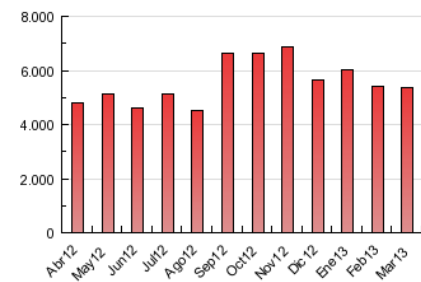

Páginas (x 1000)