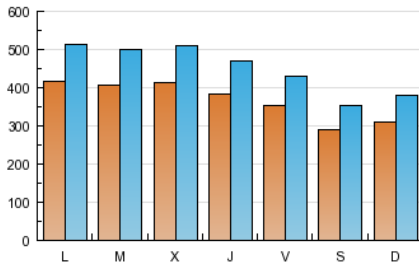

1. Cifras totales y promedios (Nacional e Internacional)

MES - AÑO	NAVEGADORES UNICOS	VISITAS	PAGINAS
Marzo - 2013	558.981	1.377.438	5.365.821
PROMEDIO DIARIO	36.290	44.433	173.091
PROMEDIO LUNES-VIERNES	39.341	48.159	185.553
PROMEDIO SABADO-DOMINGO	29.883	36.610	146.922
PAGINAS / VISITAS	3,90		
DURACION MEDIA VISITAS	0:09:15		
DURACION MEDIA PAGINAS	0:02:23		

2. Secciones (Nacional e Internacional)

	PAGINAS	%
HOME	138.160	2.57 %
RESTO	5.227.661	97.43 %

3. Por día del mes (Nacional e Internacional)

Día	N. únicos	Visitas	Páginas	Día	N. únicos	Visitas	Páginas	Día	N. únicos	Visitas	Páginas
1	39.362	48.060	195.957	11	42.976	52.676	198.751	21	40.139	48.980	185.757
2	30.837	37.578	145.241	12	42.042	51.923	200.379	22	36.105	44.098	169.456
3	32.616	39.959	163.074	13	45.786	56.459	217.286	23	29.566	36.339	144.300
4	43.563	53.146	203.993	14	39.857	48.818	193.951	24	30.643	37.692	152.930
5	42.148	51.767	200.531	15	36.746	44.638	176.263	25	39.026	48.236	189.512
6	42.884	52.607	196.550	16	28.683	35.461	143.770	26	36.438	44.816	170.635
7	41.081	49.949	195.384	17	32.747	40.485	168.741	27	35.781	43.930	172.216
8	37.340	45.388	180.143	18	41.674	51.243	197.327	28	32.896	39.853	153.366
9	29.375	35.740	138.748	19	42.506	52.000	195.816	29	26.405	32.332	119.408
10	32.552	39.961	159.731	20	41.416	50.417	183.925	30	25.835	31.410	125.426
								31	25.978	31.477	127.254

4. Gráficas (Nacional e Internacional)

4.1 Por día de la semana (promedio)

N. únicos / Visitas (x 100)

Páginas (x 100)

4.2 Por franja horaria (promedio)

Visitas (x 1000)

Páginas (x 1000)

4.3 Por meses