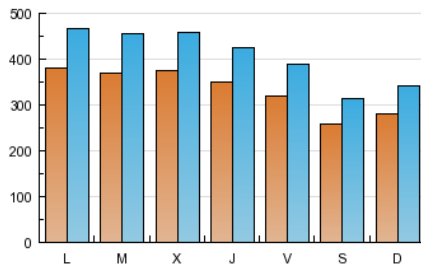

1. Cifras totales y promedios (Nacional)

MES - AÑO	NAVEGADORES UNICOS	VISITAS	PAGINAS
Marzo - 2013	497.758	1.244.560	4.932.405
PROMEDIO DIARIO	32.840	40.147	159.110
PROMEDIO LUNES-VIERNES	35.699	43.622	170.725
PROMEDIO SABADO-DOMINGO	26.837	32.851	134.717
PAGINAS / VISITAS	3,96		
DURACION MEDIA VISITAS	0:09:07		
DURACION MEDIA PAGINAS	0:02:18		

2. Secciones (Nacional)

	PAGINAS	%
HOME	125.517	2.54 %
RESTO	4.806.888	97.46 %

3. Por día del mes (Nacional)

Día	N. únicos	Visitas	Páginas	Día	N. únicos	Visitas	Páginas	Día	N. únicos	Visitas	Páginas
1	35.816	43.602	180.993	11	39.190	47.926	183.277	21	36.591	44.560	171.442
2	26.998	33.068	132.291	12	38.122	46.948	183.612	22	32.797	39.997	155.804
3	29.753	36.312	150.726	13	40.466	50.023	198.223	23	26.545	32.603	132.370
4	39.867	48.488	188.599	14	36.190	44.179	177.745	24	27.651	33.945	140.310
5	38.520	47.205	186.110	15	33.232	40.332	162.051	25	35.327	43.664	174.697
6	39.050	47.856	181.959	16	25.683	31.700	132.079	26	32.940	40.495	155.936
7	37.230	45.205	178.474	17	29.568	36.480	154.886	27	32.519	39.796	158.473
8	33.850	41.047	165.383	18	38.066	46.697	182.021	28	29.780	35.981	141.065
9	26.265	32.002	127.139	19	38.533	47.082	180.276	29	23.896	29.145	109.175
10	29.513	36.110	146.901	20	37.695	45.827	169.919	30	23.045	28.026	114.136
								31	23.353	28.259	116.333

4. Gráficas (Nacional)

4.1 Por día de la semana (promedio)

N. únicos / Visitas (x 100)

Páginas (x 100)

4.2 Por franja horaria (promedio)

Visitas (x 1000)

Páginas (x 1000)

4.3 Por meses