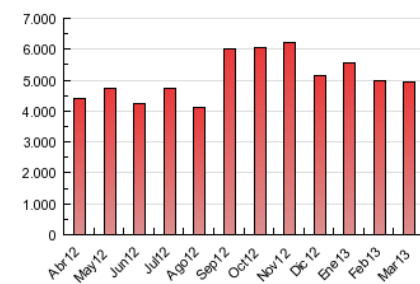

Páginas (x 1000)