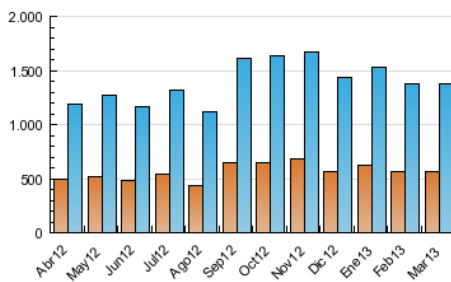

4.3 Por meses

N. únicos / Visitas (x 1000)