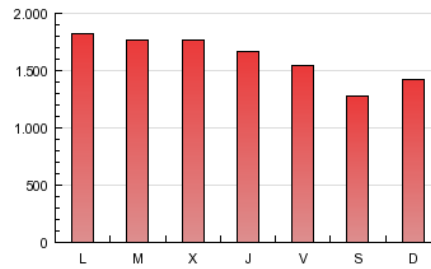

1. Cifras totales y promedios (Nacional)

MES - AÑO	NAVEGADORES UNICOS	VISITAS	PAGINAS
Marzo - 2013	497.758	1.244.560	4.932.405
PROMEDIO DIARIO	32.840	40.147	159.110
PROMEDIO LUNES-VIERNES	35.699	43.622	170.725
PROMEDIO SABADO-DOMINGO	26.837	32.851	134.717
PAGINAS / VISITAS	3,96		
DURACION MEDIA VISITAS	0:09:07		
DURACION MEDIA PAGINAS	0:02:18		

2. Secciones (Nacional)

	PAGINAS	%
HOME	125.517	2.54 %
RESTO	4.806.888	97.46 %

3. Por día del mes (Nacional)

Día	N. únicos	Visitas	Páginas	Día	N. únicos	Visitas	Páginas	Día	N. únicos	Visitas	Páginas
1	35.816	43.602	180.993	11	39.190	47.926	183.277	21	36.591	44.560	171.442
2	26.998	33.068	132.291	12	38.122	46.948	183.612	22	32.797	39.997	155.804
3	29.753	36.312	150.726	13	40.466	50.023	198.223	23	26.545	32.603	132.370
4	39.867	48.488	188.599	14	36.190	44.179	177.745	24	27.651	33.945	140.310
5	38.520	47.205	186.110	15	33.232	40.332	162.051	25	35.327	43.664	174.697
6	39.050	47.856	181.959	16	25.683	31.700	132.079	26	32.940	40.495	155.936
7	37.230	45.205	178.474	17	29.568	36.480	154.886	27	32.519	39.796	158.473
8	33.850	41.047	165.383	18	38.066	46.697	182.021	28	29.780	35.981	141.065
9	26.265	32.002	127.139	19	38.533	47.082	180.276	29	23.896	29.145	109.175
10	29.513	36.110	146.901	20	37.695	45.827	169.919	30	23.045	28.026	114.136
								31	23.353	28.259	116.333

4. Gráficas (Nacional)

4.1 Por día de la semana (promedio)

N. únicos / Visitas (x 100)

Páginas (x 100)

4.2 Por franja horaria (promedio)

Visitas (x 1000)

Páginas (x 1000)

4.3 Por meses