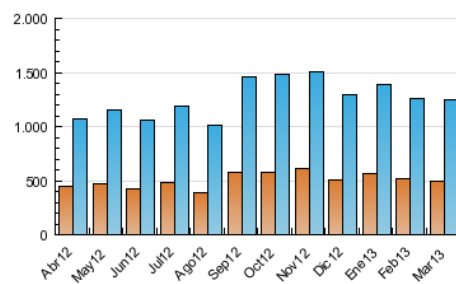

4.3 Por meses

N. únicos / Visitas (x 1000)