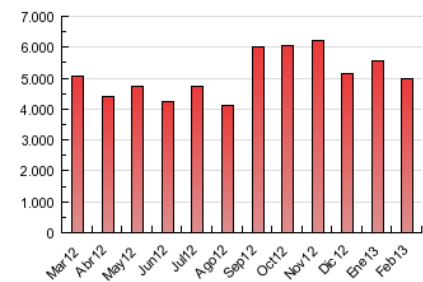

Páginas (x 1000)