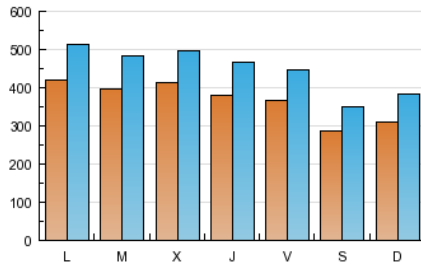

1. Cifras totales y promedios (Nacional)

MES - AÑO	NAVEGADORES UNICOS	VISITAS	PAGINAS
Febrero - 2013	515.045	1.256.292	4.970.340
PROMEDIO DIARIO	36.753	44.868	177.512
PROMEDIO LUNES-VIERNES	39.529	48.153	188.127
PROMEDIO SABADO-DOMINGO	29.813	36.655	150.976
PAGINAS / VISITAS	3,96		
DURACION MEDIA VISITAS	0:09:08		
DURACION MEDIA PAGINAS	0:02:19		

2. Secciones (Nacional)

	PAGINAS	%
HOME	130.768	2.63 %
RESTO	4.839.572	97.37 %

3. Por día del mes (Nacional)

Día	N. únicos	Visitas	Páginas	Día	N. únicos	Visitas	Páginas	Día	N. únicos	Visitas	Páginas
1	39.264	47.450	187.766	11	41.257	50.582	202.350	21	39.106	47.937	184.962
2	29.395	36.448	152.507	12	39.503	48.286	194.018	22	36.863	45.014	179.598
3	31.177	38.595	162.426	13	48.839	57.584	201.529	23	30.075	36.989	149.695
4	40.347	49.455	192.189	14	41.338	50.892	194.171	24	32.721	40.027	158.827
5	37.283	45.676	183.104	15	36.356	44.296	179.267	25	41.050	50.045	193.381
6	36.905	45.045	180.378	16	28.309	34.798	146.794	26	39.288	48.082	187.741
7	36.236	44.233	176.961	17	31.441	38.653	158.665	27	38.285	46.576	182.300
8	34.677	42.371	173.440	18	45.561	55.338	214.648	28	35.827	43.953	167.483
9	26.464	32.236	130.823	19	41.928	50.856	197.570				
10	28.919	35.494	148.069	20	40.660	49.381	189.678				

4. Gráficas (Nacional)

4.1 Por día de la semana (promedio)

N. únicos / Visitas (x 100)

Páginas (x 100)

4.2 Por franja horaria (promedio)

Visitas (x 1000)

Páginas (x 1000)

4.3 Por meses