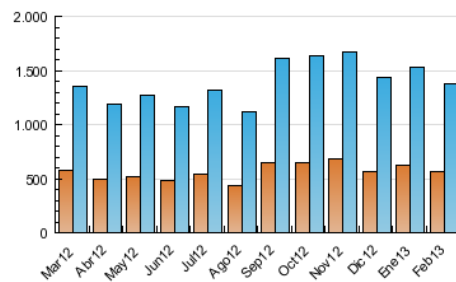

4.3 Por meses

N. únicos / Visitas (x 1000)