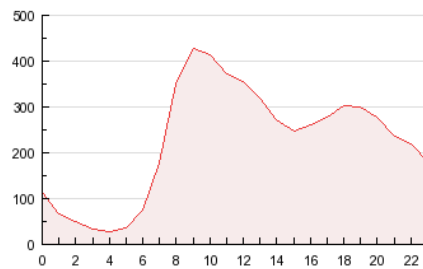

2. Secciones (Nacional e Internacional)

	PAGINAS	%
HOME	142.634	2.65 %
RESTO	5.249.937	97.35 %

3. Por día del mes (Nacional e Internacional)

Día	N. únicos	Visitas	Páginas	Día	N. únicos	Visitas	Páginas	Día	N. únicos	Visitas	Páginas
1	43.045	52.288	205.671	11	44.942	55.211	218.360	21	42.705	52.467	199.959
2	32.415	40.241	165.731	12	43.296	53.027	210.516	22	40.252	49.288	194.655
3	34.318	42.652	177.009	13	53.434	63.182	218.758	23	33.060	40.704	162.020
4	44.243	54.443	208.324	14	44.994	55.508	209.681	24	35.874	43.982	172.084
5	40.881	50.306	199.400	15	39.764	48.526	193.898	25	44.984	54.931	210.244
6	40.473	49.546	195.516	16	31.273	38.483	158.904	26	43.199	53.043	205.033
7	39.747	48.655	192.312	17	34.462	42.496	171.482	27	42.627	51.928	199.665
8	37.839	46.343	187.613	18	49.601	60.401	232.249	28	39.336	48.354	182.088
9	29.376	35.968	142.535	19	45.776	55.708	213.613				
10	31.731	39.118	159.954	20	44.496	54.246	205.297				

4. Gráficas (Nacional e Internacional)

4.1 Por día de la semana (promedio)

N. únicos / Visitas (x 100)

Páginas (x 100)

4.2 Por franja horaria (promedio)

Visitas (x 1000)

Páginas (x 1000)

4.3 Por meses