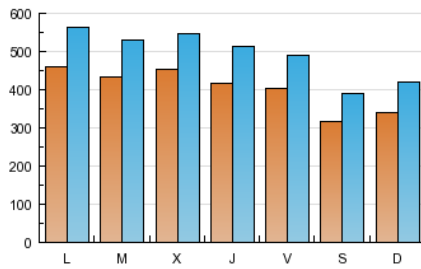

1. Cifras totales y promedios (Nacional e Internacional)

MES - AÑO	NAVEGADORES UNICOS	VISITAS	PAGINAS
Febrero - 2013	569.914	1.381.045	5.392.571
PROMEDIO DIARIO	40.291	49.323	192.592
PROMEDIO LUNES-VIERNES	43.282	52.870	204.143
PROMEDIO SABADO-DOMINGO	32.814	40.456	163.715
PAGINAS / VISITAS	3,90		
DURACION MEDIA VISITAS	0:09:17		
DURACION MEDIA PAGINAS	0:02:23		

2. Secciones (Nacional e Internacional)

	PAGINAS	%
HOME	142.634	2.65 %
RESTO	5.249.937	97.35 %

3. Por día del mes (Nacional e Internacional)

Día	N. únicos	Visitas	Páginas	Día	N. únicos	Visitas	Páginas	Día	N. únicos	Visitas	Páginas
1	43.045	52.288	205.671	11	44.942	55.211	218.360	21	42.705	52.467	199.959
2	32.415	40.241	165.731	12	43.296	53.027	210.516	22	40.252	49.288	194.655
3	34.318	42.652	177.009	13	53.434	63.182	218.758	23	33.060	40.704	162.020
4	44.243	54.443	208.324	14	44.994	55.508	209.681	24	35.874	43.982	172.084
5	40.881	50.306	199.400	15	39.764	48.526	193.898	25	44.984	54.931	210.244
6	40.473	49.546	195.516	16	31.273	38.483	158.904	26	43.199	53.043	205.033
7	39.747	48.655	192.312	17	34.462	42.496	171.482	27	42.627	51.928	199.665
8	37.839	46.343	187.613	18	49.601	60.401	232.249	28	39.336	48.354	182.088
9	29.376	35.968	142.535	19	45.776	55.708	213.613				
10	31.731	39.118	159.954	20	44.496	54.246	205.297				

4. Gráficas (Nacional e Internacional)

4.1 Por día de la semana (promedio)

N. únicos / Visitas (x 100)

Páginas (x 100)

4.2 Por franja horaria (promedio)

Visitas (x 1000)

Páginas (x 1000)

4.3 Por meses