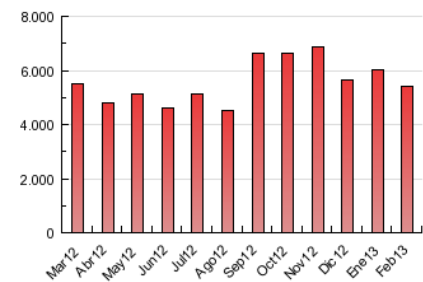

Páginas (x 1000)