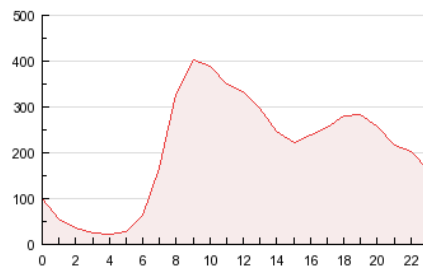

2. Secciones (Nacional)

	PAGINAS	%
HOME	130.768	2.63 %
RESTO	4.839.572	97.37 %

3. Por día del mes (Nacional)

Día	N. únicos	Visitas	Páginas	Día	N. únicos	Visitas	Páginas	Día	N. únicos	Visitas	Páginas
1	39.264	47.450	187.766	11	41.257	50.582	202.350	21	39.106	47.937	184.962
2	29.395	36.448	152.507	12	39.503	48.286	194.018	22	36.863	45.014	179.598
3	31.177	38.595	162.426	13	48.839	57.584	201.529	23	30.075	36.989	149.695
4	40.347	49.455	192.189	14	41.338	50.892	194.171	24	32.721	40.027	158.827
5	37.283	45.676	183.104	15	36.356	44.296	179.267	25	41.050	50.045	193.381
6	36.905	45.045	180.378	16	28.309	34.798	146.794	26	39.288	48.082	187.741
7	36.236	44.233	176.961	17	31.441	38.653	158.665	27	38.285	46.576	182.300
8	34.677	42.371	173.440	18	45.561	55.338	214.648	28	35.827	43.953	167.483
9	26.464	32.236	130.823	19	41.928	50.856	197.570				
10	28.919	35.494	148.069	20	40.660	49.381	189.678				

4. Gráficas (Nacional)

4.1 Por día de la semana (promedio)

N. únicos / Visitas (x 100)

Páginas (x 100)

4.2 Por franja horaria (promedio)

Visitas (x 1000)

Páginas (x 1000)

4.3 Por meses