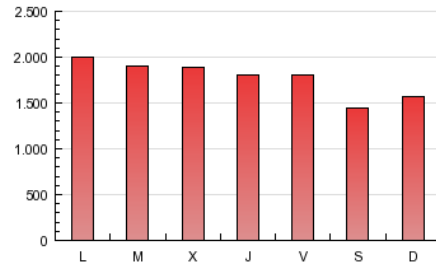

1. Cifras totales y promedios (Nacional)

MES - AÑO	NAVEGADORES UNICOS	VISITAS	PAGINAS
Febrero - 2013	515.045	1.256.292	4.970.340
PROMEDIO DIARIO	36.753	44.868	177.512
PROMEDIO LUNES-VIERNES	39.529	48.153	188.127
PROMEDIO SABADO-DOMINGO	29.813	36.655	150.976
PAGINAS / VISITAS	3,96		
DURACION MEDIA VISITAS	0:09:08		
DURACION MEDIA PAGINAS	0:02:19		

2. Secciones (Nacional)

	PAGINAS	%
HOME	130.768	2.63 %
RESTO	4.839.572	97.37 %

3. Por día del mes (Nacional)

Día	N. únicos	Visitas	Páginas	Día	N. únicos	Visitas	Páginas	Día	N. únicos	Visitas	Páginas
1	39.264	47.450	187.766	11	41.257	50.582	202.350	21	39.106	47.937	184.962
2	29.395	36.448	152.507	12	39.503	48.286	194.018	22	36.863	45.014	179.598
3	31.177	38.595	162.426	13	48.839	57.584	201.529	23	30.075	36.989	149.695
4	40.347	49.455	192.189	14	41.338	50.892	194.171	24	32.721	40.027	158.827
5	37.283	45.676	183.104	15	36.356	44.296	179.267	25	41.050	50.045	193.381
6	36.905	45.045	180.378	16	28.309	34.798	146.794	26	39.288	48.082	187.741
7	36.236	44.233	176.961	17	31.441	38.653	158.665	27	38.285	46.576	182.300
8	34.677	42.371	173.440	18	45.561	55.338	214.648	28	35.827	43.953	167.483
9	26.464	32.236	130.823	19	41.928	50.856	197.570				
10	28.919	35.494	148.069	20	40.660	49.381	189.678				

4. Gráficas (Nacional)

4.1 Por día de la semana (promedio)

N. únicos / Visitas (x 100)

Páginas (x 100)

4.2 Por franja horaria (promedio)

Visitas (x 1000)

Páginas (x 1000)

4.3 Por meses