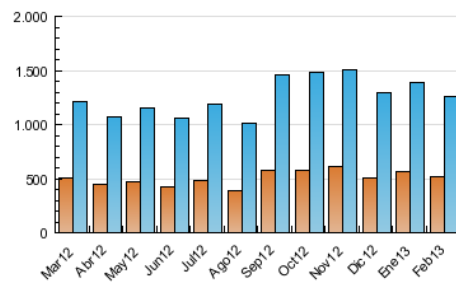

4.3 Por meses

N. únicos / Visitas (x 1000)