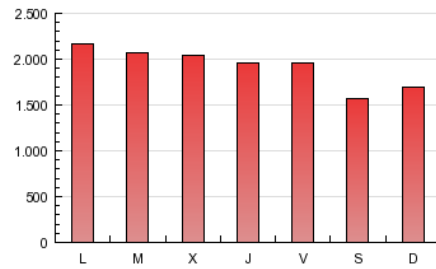

1. Cifras totales y promedios (Nacional e Internacional)

MES - AÑO	NAVEGADORES UNICOS	VISITAS	PAGINAS
Febrero - 2013	569.914	1.381.045	5.392.571
PROMEDIO DIARIO	40.291	49.323	192.592
PROMEDIO LUNES-VIERNES	43.282	52.870	204.143
PROMEDIO SABADO-DOMINGO	32.814	40.456	163.715
PAGINAS / VISITAS	3,90		
DURACION MEDIA VISITAS	0:09:17		
DURACION MEDIA PAGINAS	0:02:23		

2. Secciones (Nacional e Internacional)

	PAGINAS	%
HOME	142.634	2.65 %
RESTO	5.249.937	97.35 %

3. Por día del mes (Nacional e Internacional)

Día	N. únicos	Visitas	Páginas	Día	N. únicos	Visitas	Páginas	Día	N. únicos	Visitas	Páginas
1	43.045	52.288	205.671	11	44.942	55.211	218.360	21	42.705	52.467	199.959
2	32.415	40.241	165.731	12	43.296	53.027	210.516	22	40.252	49.288	194.655
3	34.318	42.652	177.009	13	53.434	63.182	218.758	23	33.060	40.704	162.020
4	44.243	54.443	208.324	14	44.994	55.508	209.681	24	35.874	43.982	172.084
5	40.881	50.306	199.400	15	39.764	48.526	193.898	25	44.984	54.931	210.244
6	40.473	49.546	195.516	16	31.273	38.483	158.904	26	43.199	53.043	205.033
7	39.747	48.655	192.312	17	34.462	42.496	171.482	27	42.627	51.928	199.665
8	37.839	46.343	187.613	18	49.601	60.401	232.249	28	39.336	48.354	182.088
9	29.376	35.968	142.535	19	45.776	55.708	213.613				
10	31.731	39.118	159.954	20	44.496	54.246	205.297				

4. Gráficas (Nacional e Internacional)

4.1 Por día de la semana (promedio)

N. únicos / Visitas (x 100)

Páginas (x 100)

4.2 Por franja horaria (promedio)

Visitas (x 1000)

Páginas (x 1000)

4.3 Por meses