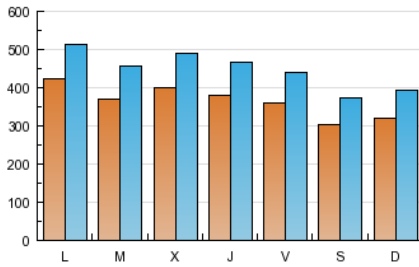

4. Gráficas (Nacional)

4.1 Por día de la semana (promedio)

N. únicos / Visitas (x 100)