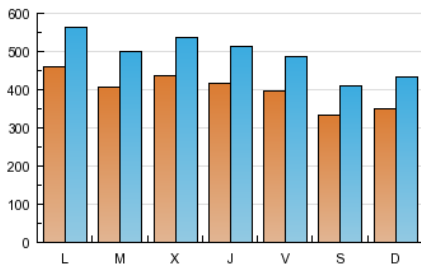

4. Gráficas (Nacional e Internacional)

4.1 Por día de la semana (promedio)

N. únicos / Visitas (x 100)