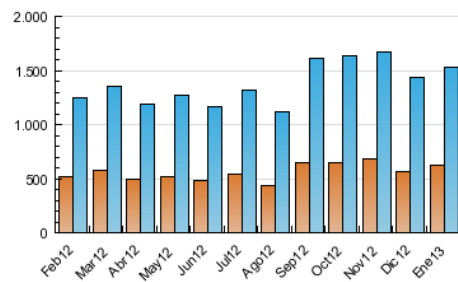

### 3. Por día del mes (Nacional e Internacional)

Día	N. únicos	Visitas	Páginas	Día	N. únicos	Visitas	Páginas	Día	N. únicos	Visitas	Páginas
1	27.642	34.564	129.233	11	40.161	48.862	195.141	21	49.144	60.109	246.558
2	41.965	51.481	192.235	12	35.830	43.766	179.682	22	45.740	56.378	218.112
3	39.917	48.805	191.631	13	37.034	45.683	191.233	23	48.961	62.179	234.533
4	37.155	45.565	177.368	14	45.707	55.609	212.528	24	45.174	55.728	225.828
5	28.703	35.144	135.522	15	42.902	52.685	208.744	25	41.564	51.115	202.854
6	28.143	34.670	134.420	16	41.430	50.632	199.578	26	33.215	40.955	168.906
7	41.382	50.840	197.268	17	41.531	50.962	190.210	27	36.519	44.948	186.414
8	41.548	50.958	191.566	18	39.991	48.999	190.991	28	48.007	58.529	225.022
9	41.579	50.440	201.933	19	35.362	43.709	180.925	29	45.050	54.917	213.370
10	39.778	48.450	192.252	20	38.495	47.582	201.322	30	44.307	53.924	207.277
								31	42.613	52.884	199.415

4. Gráficas (Nacional e Internacional)

4.1 Por día de la semana (promedio)

N. únicos / Visitas (x 100)

Páginas (x 100)

4.2 Por franja horaria (promedio)

Visitas (x 1000)

Páginas (x 1000)

4.3 Por meses

N. únicos / Visitas (x 1000)

Páginas (x 1000)