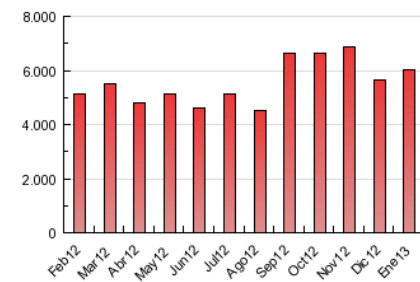

### 3. Por día del mes (Nacional e Internacional)

Día	N. únicos	Visitas	Páginas	Día	N. únicos	Visitas	Páginas	Día	N. únicos	Visitas	Páginas
1	27.642	34.564	129.233	11	40.161	48.862	195.141	21	49.144	60.109	246.558
2	41.965	51.481	192.235	12	35.830	43.766	179.682	22	45.740	56.378	218.112
3	39.917	48.805	191.631	13	37.034	45.683	191.233	23	48.961	62.179	234.533
4	37.155	45.565	177.368	14	45.707	55.609	212.528	24	45.174	55.728	225.828
5	28.703	35.144	135.522	15	42.902	52.685	208.744	25	41.564	51.115	202.854
6	28.143	34.670	134.420	16	41.430	50.632	199.578	26	33.215	40.955	168.906
7	41.382	50.840	197.268	17	41.531	50.962	190.210	27	36.519	44.948	186.414
8	41.548	50.958	191.566	18	39.991	48.999	190.991	28	48.007	58.529	225.022
9	41.579	50.440	201.933	19	35.362	43.709	180.925	29	45.050	54.917	213.370
10	39.778	48.450	192.252	20	38.495	47.582	201.322	30	44.307	53.924	207.277
								31	42.613	52.884	199.415

4. Gráficas (Nacional e Internacional)

4.1 Por día de la semana (promedio)

N. únicos / Visitas (x 100)

Páginas (x 100)

4.2 Por franja horaria (promedio)

Visitas (x 1000)

Páginas (x 1000)

4.3 Por meses

N. únicos / Visitas (x 1000)

Páginas (x 1000)