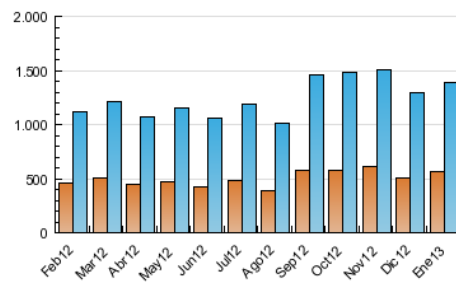

#### 3. Por día del mes (Nacional)

Día	N. únicos	Visitas	Páginas	Día	N. únicos	Visitas	Páginas	Día	N. únicos	Visitas	Páginas
1	25.525	31.819	120.109	11	36.364	44.242	179.860	21	45.092	54.969	227.956
2	38.812	47.529	178.887	12	32.568	39.740	166.271	22	41.941	51.503	200.923
3	36.784	44.926	177.394	13	33.765	41.582	177.007	23	44.622	56.298	214.714
4	34.221	41.924	165.334	14	41.493	50.433	195.646	24	41.088	50.516	205.509
5	26.336	32.212	125.921	15	38.946	47.666	189.811	25	37.746	46.251	185.138
6	25.733	31.576	123.827	16	37.707	46.004	182.503	26	30.050	37.016	154.352
7	38.059	46.622	181.011	17	37.587	46.011	174.181	27	33.353	40.888	171.870
8	38.143	46.653	175.681	18	35.938	44.025	175.794	28	44.030	53.510	206.974
9	37.947	45.973	186.078	19	32.128	39.714	167.373	29	41.134	49.979	195.615
10	36.231	44.071	177.595	20	34.801	43.024	186.641	30	40.498	49.084	189.891
								31	38.761	48.016	182.143

4. Gráficas (Nacional)

4.1 Por día de la semana (promedio)

N. únicos / Visitas (x 100)

Páginas (x 100)

4.2 Por franja horaria (promedio)

Visitas (x 1000)

Páginas (x 1000)

4.3 Por meses

N. únicos / Visitas (x 1000)

Páginas (x 1000)