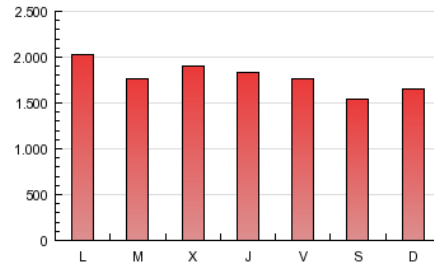

#### 2. Secciones (Nacional)

	PAGINAS	%
<b>HOME</b>	145.429	2.62 %
<b>RESTO</b>	5.396.580	97.38 %

#### 3. Por día del mes (Nacional)

Día	N. únicos	Visitas	Páginas	Día	N. únicos	Visitas	Páginas	Día	N. únicos	Visitas	Páginas
1	25.525	31.819	120.109	11	36.364	44.242	179.860	21	45.092	54.969	227.956
2	38.812	47.529	178.887	12	32.568	39.740	166.271	22	41.941	51.503	200.923
3	36.784	44.926	177.394	13	33.765	41.582	177.007	23	44.622	56.298	214.714
4	34.221	41.924	165.334	14	41.493	50.433	195.646	24	41.088	50.516	205.509
5	26.336	32.212	125.921	15	38.946	47.666	189.811	25	37.746	46.251	185.138
6	25.733	31.576	123.827	16	37.707	46.004	182.503	26	30.050	37.016	154.352
7	38.059	46.622	181.011	17	37.587	46.011	174.181	27	33.353	40.888	171.870
8	38.143	46.653	175.681	18	35.938	44.025	175.794	28	44.030	53.510	206.974
9	37.947	45.973	186.078	19	32.128	39.714	167.373	29	41.134	49.979	195.615
10	36.231	44.071	177.595	20	34.801	43.024	186.641	30	40.498	49.084	189.891
								31	38.761	48.016	182.143

4. Gráficas (Nacional)

4.1 Por día de la semana (promedio)

N. únicos / Visitas (x 100)

Páginas (x 100)

4.2 Por franja horaria (promedio)

Visitas (x 1000)

Páginas (x 1000)

4.3 Por meses