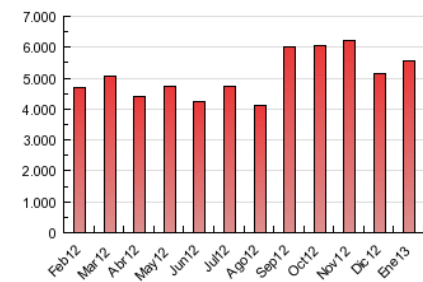

#### 3. Por día del mes (Nacional)

Día	N. únicos	Visitas	Páginas	Día	N. únicos	Visitas	Páginas	Día	N. únicos	Visitas	Páginas
1	25.525	31.819	120.109	11	36.364	44.242	179.860	21	45.092	54.969	227.956
2	38.812	47.529	178.887	12	32.568	39.740	166.271	22	41.941	51.503	200.923
3	36.784	44.926	177.394	13	33.765	41.582	177.007	23	44.622	56.298	214.714
4	34.221	41.924	165.334	14	41.493	50.433	195.646	24	41.088	50.516	205.509
5	26.336	32.212	125.921	15	38.946	47.666	189.811	25	37.746	46.251	185.138
6	25.733	31.576	123.827	16	37.707	46.004	182.503	26	30.050	37.016	154.352
7	38.059	46.622	181.011	17	37.587	46.011	174.181	27	33.353	40.888	171.870
8	38.143	46.653	175.681	18	35.938	44.025	175.794	28	44.030	53.510	206.974
9	37.947	45.973	186.078	19	32.128	39.714	167.373	29	41.134	49.979	195.615
10	36.231	44.071	177.595	20	34.801	43.024	186.641	30	40.498	49.084	189.891
								31	38.761	48.016	182.143

4. Gráficas (Nacional)

4.1 Por día de la semana (promedio)

N. únicos / Visitas (x 100)

Páginas (x 100)

4.2 Por franja horaria (promedio)

Visitas (x 1000)

Páginas (x 1000)

4.3 Por meses

N. únicos / Visitas (x 1000)

Páginas (x 1000)