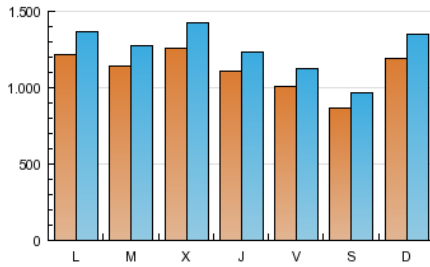

4. Gráficas (Nacional)

4.1 Por día de la semana (promedio)

N. únicos / Visitas (x 100)