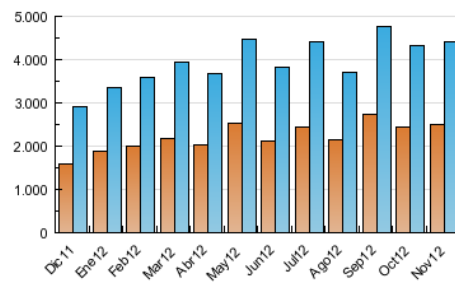

### 3. Por día del mes (Nacional e Internacional)

Día	N. únicos	Visitas	Páginas	Día	N. únicos	Visitas	Páginas	Día	N. únicos	Visitas	Páginas
1	110.595	123.369	349.745	11	145.764	161.610	408.935	21	134.448	148.813	381.254
2	128.849	142.563	384.619	12	133.016	147.646	402.626	22	133.035	147.887	380.766
3	105.158	116.635	311.530	13	138.950	153.472	393.146	23	132.600	146.716	385.627
4	127.771	141.651	375.744	14	185.651	214.375	484.749	24	109.178	121.599	322.891
5	128.909	143.597	394.817	15	167.691	184.812	451.909	25	159.763	186.640	467.075
6	144.967	161.203	471.522	16	119.712	132.578	335.597	26	186.448	208.026	547.743
7	145.601	161.573	427.403	17	109.211	121.276	330.274	27	131.048	146.163	391.410
8	129.707	143.678	390.397	18	129.656	143.850	381.561	28	128.725	143.183	357.178
9	120.977	133.397	336.397	19	132.123	147.180	414.214	29	110.557	123.840	318.757
10	94.017	104.001	297.314	20	135.470	150.010	380.752	30	101.107	112.619	292.109

4. Gráficas (Nacional e Internacional)

4.1 Por día de la semana (promedio)

N. únicos / Visitas (x 100)

Páginas (x 100)

4.2 Por franja horaria (promedio)

Visitas (x 1000)

Páginas (x 1000)

4.3 Por meses

N. únicos / Visitas (x 1000)

Páginas (x 1000)