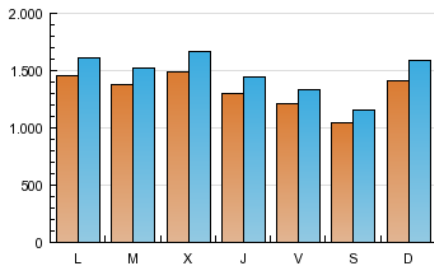

4. Gráficas (Nacional e Internacional)

4.1 Por día de la semana (promedio)

N. únicos / Visitas (x 100)