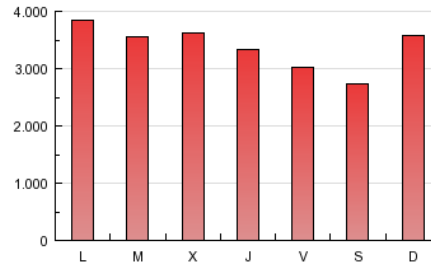

#### 2. Secciones (Nacional)

	PAGINAS	%
<b>HOME</b>	4.127.065	40.79 %
<b>RESTO</b>	5.990.712	59.21 %

#### 3. Por día del mes (Nacional)

Día	N. únicos	Visitas	Páginas	Día	N. únicos	Visitas	Páginas	Día	N. únicos	Visitas	Páginas
1	92.638	103.931	307.335	11	117.619	131.237	350.461	21	113.691	126.460	335.391
2	109.934	122.161	340.732	12	109.294	122.174	349.469	22	113.079	126.261	336.432
3	87.659	97.882	274.275	13	112.931	125.741	338.188	23	109.830	122.256	334.318
4	109.863	122.370	335.116	14	162.863	189.147	435.815	24	93.456	104.487	284.443
5	108.614	121.646	346.899	15	144.960	160.191	401.324	25	137.682	161.583	411.909
6	123.136	137.457	415.150	16	98.912	110.095	289.571	26	159.585	178.408	475.999
7	117.869	131.642	366.531	17	87.053	97.292	277.680	27	108.759	122.076	338.838
8	108.550	120.818	341.474	18	110.582	123.200	337.154	28	108.542	121.244	312.107
9	101.087	112.004	292.088	19	110.082	123.388	363.640	29	93.646	105.371	279.766
10	78.701	87.482	260.939	20	112.787	125.493	330.339	30	84.936	94.955	254.394

4. Gráficas (Nacional)

4.1 Por día de la semana (promedio)

N. únicos / Visitas (x 100)

Páginas (x 100)

4.2 Por franja horaria (promedio)

Visitas (x 1000)

Páginas (x 1000)

4.3 Por meses