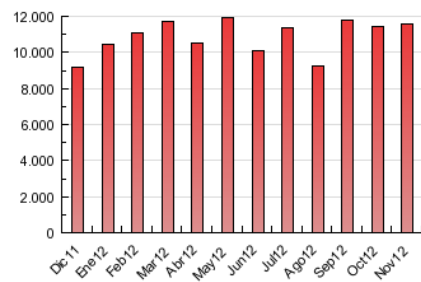

### 3. Por día del mes (Nacional e Internacional)

Día	N. únicos	Visitas	Páginas	Día	N. únicos	Visitas	Páginas	Día	N. únicos	Visitas	Páginas
1	110.595	123.369	349.745	11	145.764	161.610	408.935	21	134.448	148.813	381.254
2	128.849	142.563	384.619	12	133.016	147.646	402.626	22	133.035	147.887	380.766
3	105.158	116.635	311.530	13	138.950	153.472	393.146	23	132.600	146.716	385.627
4	127.771	141.651	375.744	14	185.651	214.375	484.749	24	109.178	121.599	322.891
5	128.909	143.597	394.817	15	167.691	184.812	451.909	25	159.763	186.640	467.075
6	144.967	161.203	471.522	16	119.712	132.578	335.597	26	186.448	208.026	547.743
7	145.601	161.573	427.403	17	109.211	121.276	330.274	27	131.048	146.163	391.410
8	129.707	143.678	390.397	18	129.656	143.850	381.561	28	128.725	143.183	357.178
9	120.977	133.397	336.397	19	132.123	147.180	414.214	29	110.557	123.840	318.757
10	94.017	104.001	297.314	20	135.470	150.010	380.752	30	101.107	112.619	292.109

4. Gráficas (Nacional e Internacional)

4.1 Por día de la semana (promedio)

N. únicos / Visitas (x 100)

Páginas (x 100)

4.2 Por franja horaria (promedio)

Visitas (x 1000)

Páginas (x 1000)

4.3 Por meses

N. únicos / Visitas (x 1000)

Páginas (x 1000)