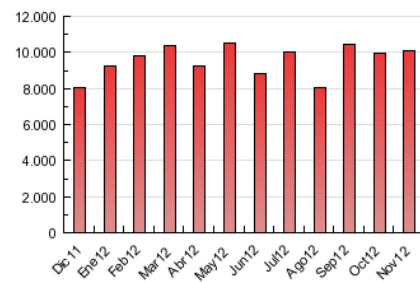

#### 3. Por día del mes (Nacional)

Día	N. únicos	Visitas	Páginas	Día	N. únicos	Visitas	Páginas	Día	N. únicos	Visitas	Páginas
1	92.638	103.931	307.335	11	117.619	131.237	350.461	21	113.691	126.460	335.391
2	109.934	122.161	340.732	12	109.294	122.174	349.469	22	113.079	126.261	336.432
3	87.659	97.882	274.275	13	112.931	125.741	338.188	23	109.830	122.256	334.318
4	109.863	122.370	335.116	14	162.863	189.147	435.815	24	93.456	104.487	284.443
5	108.614	121.646	346.899	15	144.960	160.191	401.324	25	137.682	161.583	411.909
6	123.136	137.457	415.150	16	98.912	110.095	289.571	26	159.585	178.408	475.999
7	117.869	131.642	366.531	17	87.053	97.292	277.680	27	108.759	122.076	338.838
8	108.550	120.818	341.474	18	110.582	123.200	337.154	28	108.542	121.244	312.107
9	101.087	112.004	292.088	19	110.082	123.388	363.640	29	93.646	105.371	279.766
10	78.701	87.482	260.939	20	112.787	125.493	330.339	30	84.936	94.955	254.394

4. Gráficas (Nacional)

4.1 Por día de la semana (promedio)

N. únicos / Visitas (x 100)

Páginas (x 100)

4.2 Por franja horaria (promedio)

Visitas (x 1000)

Páginas (x 1000)

4.3 Por meses

N. únicos / Visitas (x 1000)

Páginas (x 1000)