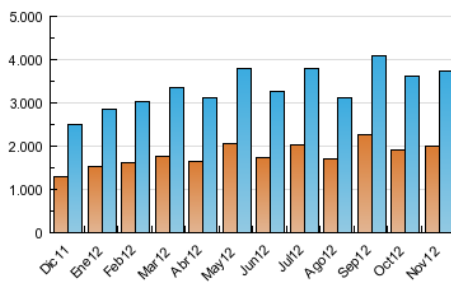

#### 3. Por día del mes (Nacional)

Día	N. únicos	Visitas	Páginas	Día	N. únicos	Visitas	Páginas	Día	N. únicos	Visitas	Páginas
1	92.638	103.931	307.335	11	117.619	131.237	350.461	21	113.691	126.460	335.391
2	109.934	122.161	340.732	12	109.294	122.174	349.469	22	113.079	126.261	336.432
3	87.659	97.882	274.275	13	112.931	125.741	338.188	23	109.830	122.256	334.318
4	109.863	122.370	335.116	14	162.863	189.147	435.815	24	93.456	104.487	284.443
5	108.614	121.646	346.899	15	144.960	160.191	401.324	25	137.682	161.583	411.909
6	123.136	137.457	415.150	16	98.912	110.095	289.571	26	159.585	178.408	475.999
7	117.869	131.642	366.531	17	87.053	97.292	277.680	27	108.759	122.076	338.838
8	108.550	120.818	341.474	18	110.582	123.200	337.154	28	108.542	121.244	312.107
9	101.087	112.004	292.088	19	110.082	123.388	363.640	29	93.646	105.371	279.766
10	78.701	87.482	260.939	20	112.787	125.493	330.339	30	84.936	94.955	254.394

4. Gráficas (Nacional)

4.1 Por día de la semana (promedio)

N. únicos / Visitas (x 100)

Páginas (x 100)

4.2 Por franja horaria (promedio)

Visitas (x 1000)

Páginas (x 1000)

4.3 Por meses

N. únicos / Visitas (x 1000)

Páginas (x 1000)