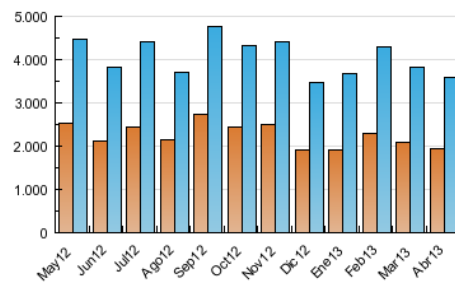

4.3 Por meses

N. únicos / Visitas (x 1000)