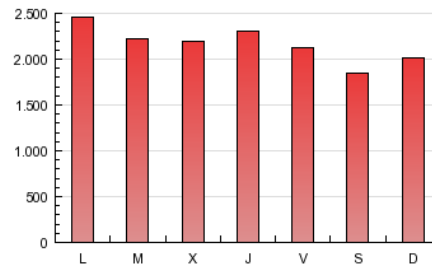

1. Cifras totales y promedios (Nacional)

MES - AÑO	NAVEGADORES UNICOS	VISITAS	PAGINAS
Abril - 2013	1.413.831	2.900.042	6.534.066
PROMEDIO DIARIO	84.290	96.668	217.802
PROMEDIO LUNES-VIERNES	88.549	101.755	226.751
PROMEDIO SABADO-DOMINGO	72.575	82.679	193.192
PAGINAS / VISITAS	2,25		
DURACION MEDIA VISITAS	0:04:25		
DURACION MEDIA PAGINAS	0:01:58		

2. Secciones (Nacional)

	PAGINAS	%
HOME	2.905.313	44.46 %
RESTO	3.628.753	55.54 %

3. Por día del mes (Nacional)

Día	N. únicos	Visitas	Páginas	Día	N. únicos	Visitas	Páginas	Día	N. únicos	Visitas	Páginas
1	99.559	113.899	259.315	11	87.233	100.198	231.126	21	78.378	88.670	196.490
2	84.649	96.905	219.289	12	76.344	87.035	197.690	22	100.226	113.948	254.063
3	100.034	115.079	249.631	13	58.430	66.897	166.669	23	83.131	95.394	209.126
4	91.851	104.831	234.044	14	66.044	76.000	177.249	24	83.361	95.718	210.400
5	83.109	94.661	216.655	15	90.033	104.018	228.599	25	100.620	116.330	253.018
6	76.658	87.190	204.242	16	97.600	112.043	245.009	26	94.892	108.831	227.414
7	80.129	91.263	215.219	17	80.267	92.358	203.163	27	73.949	83.726	189.770
8	93.723	108.243	242.701	18	82.267	94.689	203.104	28	81.292	92.909	216.298
9	83.010	96.029	217.714	19	82.655	94.639	207.208	29	91.457	105.743	243.587
10	80.955	93.514	213.784	20	65.722	74.779	179.602	30	81.111	94.503	221.887

4. Gráficas (Nacional)

4.1 Por día de la semana (promedio)

N. únicos / Visitas (x 100)

Páginas (x 100)

4.2 Por franja horaria (promedio)

Visitas (x 1000)

Páginas (x 1000)

4.3 Por meses