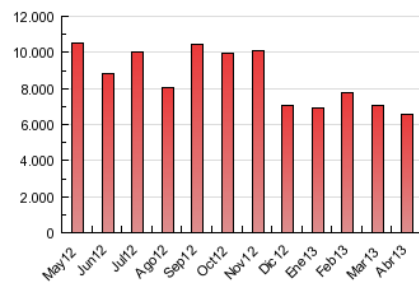

Páginas (x 1000)