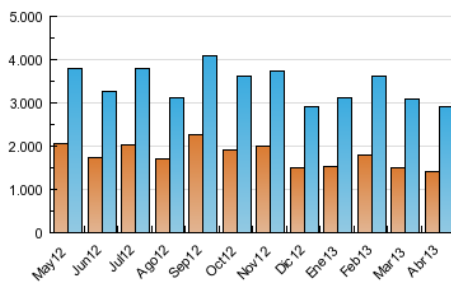

4.3 Por meses

N. únicos / Visitas (x 1000)