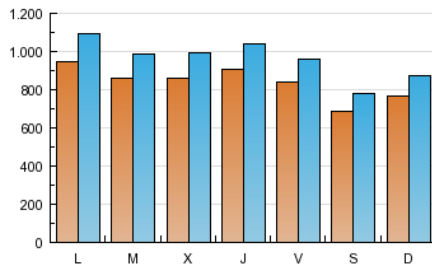

1. Cifras totales y promedios (Nacional)

MES - AÑO	NAVEGADORES UNICOS	VISITAS	PAGINAS
Abril - 2013	1.413.831	2.900.042	6.534.066
PROMEDIO DIARIO	84.290	96.668	217.802
PROMEDIO LUNES-VIERNES	88.549	101.755	226.751
PROMEDIO SABADO-DOMINGO	72.575	82.679	193.192
PAGINAS / VISITAS	2,25		
DURACION MEDIA VISITAS	0:04:25		
DURACION MEDIA PAGINAS	0:01:58		

2. Secciones (Nacional)

	PAGINAS	%
HOME	2.905.313	44.46 %
RESTO	3.628.753	55.54 %

3. Por día del mes (Nacional)

Día	N. únicos	Visitas	Páginas	Día	N. únicos	Visitas	Páginas	Día	N. únicos	Visitas	Páginas
1	99.559	113.899	259.315	11	87.233	100.198	231.126	21	78.378	88.670	196.490
2	84.649	96.905	219.289	12	76.344	87.035	197.690	22	100.226	113.948	254.063
3	100.034	115.079	249.631	13	58.430	66.897	166.669	23	83.131	95.394	209.126
4	91.851	104.831	234.044	14	66.044	76.000	177.249	24	83.361	95.718	210.400
5	83.109	94.661	216.655	15	90.033	104.018	228.599	25	100.620	116.330	253.018
6	76.658	87.190	204.242	16	97.600	112.043	245.009	26	94.892	108.831	227.414
7	80.129	91.263	215.219	17	80.267	92.358	203.163	27	73.949	83.726	189.770
8	93.723	108.243	242.701	18	82.267	94.689	203.104	28	81.292	92.909	216.298
9	83.010	96.029	217.714	19	82.655	94.639	207.208	29	91.457	105.743	243.587
10	80.955	93.514	213.784	20	65.722	74.779	179.602	30	81.111	94.503	221.887

4. Gráficas (Nacional)

4.1 Por día de la semana (promedio)

N. únicos / Visitas (x 100)

Páginas (x 100)

4.2 Por franja horaria (promedio)

Visitas (x 1000)

Páginas (x 1000)

4.3 Por meses