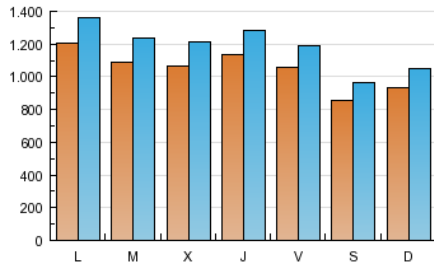

1. Cifras totales y promedios (Nacional e Internacional)

MES - AÑO	NAVEGADORES UNICOS	VISITAS	PAGINAS
Abril - 2013	1.937.438	3.582.472	7.669.015
PROMEDIO DIARIO	105.406	119.416	255.634
PROMEDIO LUNES-VIERNES	111.273	126.220	267.054
PROMEDIO SABADO-DOMINGO	89.270	100.703	224.229
PAGINAS / VISITAS	2,14		
DURACION MEDIA VISITAS	0:04:13		
DURACION MEDIA PAGINAS	0:01:59		

2. Secciones (Nacional e Internacional)

	PAGINAS	%
HOME	3.196.115	41.68 %
RESTO	4.472.900	58.32 %

3. Por día del mes (Nacional e Internacional)

Día	N. únicos	Visitas	Páginas	Día	N. únicos	Visitas	Páginas	Día	N. únicos	Visitas	Páginas
1	138.794	155.282	319.839	11	107.031	121.696	267.559	21	96.769	108.427	228.830
2	106.711	120.633	257.820	12	93.831	105.999	229.988	22	121.923	137.302	293.907
3	121.418	138.318	288.480	13	72.872	82.522	194.436	23	104.466	118.337	247.088
4	115.294	130.062	276.231	14	81.781	93.060	206.926	24	103.594	117.523	246.679
5	103.191	116.154	252.352	15	113.876	129.980	271.201	25	123.217	140.771	294.143
6	93.767	105.657	235.797	16	122.535	138.952	290.035	26	117.465	133.048	266.097
7	97.499	110.137	249.108	17	101.233	114.938	241.105	27	89.406	100.360	217.882
8	117.754	134.113	285.511	18	107.739	121.805	245.626	28	96.028	108.937	244.567
9	109.968	124.787	264.504	19	107.711	121.445	250.078	29	109.593	125.565	278.938
10	99.515	113.629	248.453	20	86.039	96.527	216.289	30	101.145	116.506	259.546

4. Gráficas (Nacional e Internacional)

4.1 Por día de la semana (promedio)

N. únicos / Visitas (x 100)

Páginas (x 100)

4.2 Por franja horaria (promedio)

Visitas (x 1000)

Páginas (x 1000)

4.3 Por meses