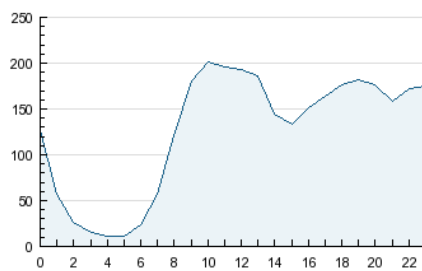

2. Secciones (Nacional)

	PAGINAS	%
HOME	2.905.313	44.46 %
RESTO	3.628.753	55.54 %

3. Por día del mes (Nacional)

Día	N. únicos	Visitas	Páginas	Día	N. únicos	Visitas	Páginas	Día	N. únicos	Visitas	Páginas
1	99.559	113.899	259.315	11	87.233	100.198	231.126	21	78.378	88.670	196.490
2	84.649	96.905	219.289	12	76.344	87.035	197.690	22	100.226	113.948	254.063
3	100.034	115.079	249.631	13	58.430	66.897	166.669	23	83.131	95.394	209.126
4	91.851	104.831	234.044	14	66.044	76.000	177.249	24	83.361	95.718	210.400
5	83.109	94.661	216.655	15	90.033	104.018	228.599	25	100.620	116.330	253.018
6	76.658	87.190	204.242	16	97.600	112.043	245.009	26	94.892	108.831	227.414
7	80.129	91.263	215.219	17	80.267	92.358	203.163	27	73.949	83.726	189.770
8	93.723	108.243	242.701	18	82.267	94.689	203.104	28	81.292	92.909	216.298
9	83.010	96.029	217.714	19	82.655	94.639	207.208	29	91.457	105.743	243.587
10	80.955	93.514	213.784	20	65.722	74.779	179.602	30	81.111	94.503	221.887

4. Gráficas (Nacional)

4.1 Por día de la semana (promedio)

N. únicos / Visitas (x 100)

Páginas (x 100)

4.2 Por franja horaria (promedio)

Visitas (x 1000)

Páginas (x 1000)

4.3 Por meses