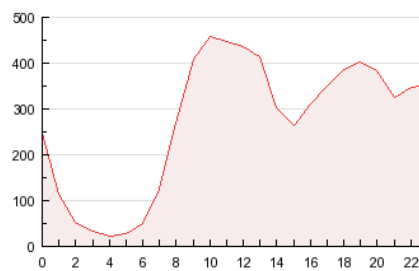

2. Secciones (Nacional)

	PAGINAS	%
HOME	2.905.313	44.46 %
RESTO	3.628.753	55.54 %

3. Por día del mes (Nacional)

Día	N. únicos	Visitas	Páginas	Día	N. únicos	Visitas	Páginas	Día	N. únicos	Visitas	Páginas
1	99.559	113.899	259.315	11	87.233	100.198	231.126	21	78.378	88.670	196.490
2	84.649	96.905	219.289	12	76.344	87.035	197.690	22	100.226	113.948	254.063
3	100.034	115.079	249.631	13	58.430	66.897	166.669	23	83.131	95.394	209.126
4	91.851	104.831	234.044	14	66.044	76.000	177.249	24	83.361	95.718	210.400
5	83.109	94.661	216.655	15	90.033	104.018	228.599	25	100.620	116.330	253.018
6	76.658	87.190	204.242	16	97.600	112.043	245.009	26	94.892	108.831	227.414
7	80.129	91.263	215.219	17	80.267	92.358	203.163	27	73.949	83.726	189.770
8	93.723	108.243	242.701	18	82.267	94.689	203.104	28	81.292	92.909	216.298
9	83.010	96.029	217.714	19	82.655	94.639	207.208	29	91.457	105.743	243.587
10	80.955	93.514	213.784	20	65.722	74.779	179.602	30	81.111	94.503	221.887

4. Gráficas (Nacional)

4.1 Por día de la semana (promedio)

N. únicos / Visitas (x 100)

Páginas (x 100)

4.2 Por franja horaria (promedio)

Visitas (x 1000)

Páginas (x 1000)

4.3 Por meses