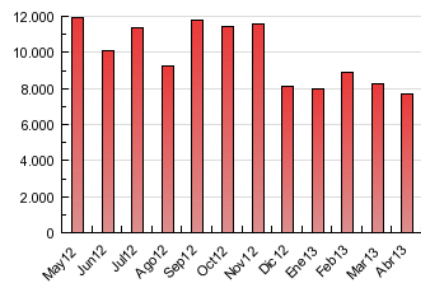

Páginas (x 1000)