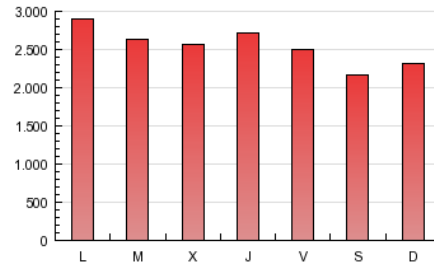

1. Cifras totales y promedios (Nacional e Internacional)

MES - AÑO	NAVEGADORES UNICOS	VISITAS	PAGINAS
Abril - 2013	1.937.438	3.582.472	7.669.015
PROMEDIO DIARIO	105.406	119.416	255.634
PROMEDIO LUNES-VIERNES	111.273	126.220	267.054
PROMEDIO SABADO-DOMINGO	89.270	100.703	224.229
PAGINAS / VISITAS	2,14		
DURACION MEDIA VISITAS	0:04:13		
DURACION MEDIA PAGINAS	0:01:59		

2. Secciones (Nacional e Internacional)

	PAGINAS	%
HOME	3.196.115	41.68 %
RESTO	4.472.900	58.32 %

3. Por día del mes (Nacional e Internacional)

Día	N. únicos	Visitas	Páginas	Día	N. únicos	Visitas	Páginas	Día	N. únicos	Visitas	Páginas
1	138.794	155.282	319.839	11	107.031	121.696	267.559	21	96.769	108.427	228.830
2	106.711	120.633	257.820	12	93.831	105.999	229.988	22	121.923	137.302	293.907
3	121.418	138.318	288.480	13	72.872	82.522	194.436	23	104.466	118.337	247.088
4	115.294	130.062	276.231	14	81.781	93.060	206.926	24	103.594	117.523	246.679
5	103.191	116.154	252.352	15	113.876	129.980	271.201	25	123.217	140.771	294.143
6	93.767	105.657	235.797	16	122.535	138.952	290.035	26	117.465	133.048	266.097
7	97.499	110.137	249.108	17	101.233	114.938	241.105	27	89.406	100.360	217.882
8	117.754	134.113	285.511	18	107.739	121.805	245.626	28	96.028	108.937	244.567
9	109.968	124.787	264.504	19	107.711	121.445	250.078	29	109.593	125.565	278.938
10	99.515	113.629	248.453	20	86.039	96.527	216.289	30	101.145	116.506	259.546

4. Gráficas (Nacional e Internacional)

4.1 Por día de la semana (promedio)

N. únicos / Visitas (x 100)

Páginas (x 100)

4.2 Por franja horaria (promedio)

Visitas (x 1000)

Páginas (x 1000)

4.3 Por meses