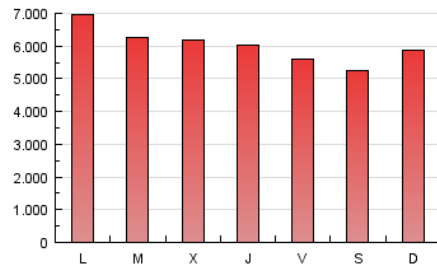

#### 2. Secciones (Nacional)

	PAGINAS	%
<b>HOME</b>	8.193.384	43.99 %
<b>RESTO</b>	10.430.507	56.01 %

#### 3. Por día del mes (Nacional)

Día	N. únicos	Visitas	Páginas	Día	N. únicos	Visitas	Páginas	Día	N. únicos	Visitas	Páginas
1	226.433	280.287	533.800	11	205.716	251.676	514.137	21	301.545	368.726	716.303
2	234.138	291.758	540.150	12	220.825	274.802	548.700	22	310.693	384.486	757.117
3	220.104	270.683	512.631	13	248.129	309.548	611.907	23	248.385	311.670	639.375
4	192.400	238.222	456.397	14	226.320	277.913	580.552	24	243.502	303.368	629.434
5	280.547	336.176	618.831	15	223.324	281.506	603.616	25	248.350	304.515	593.538
6	335.275	399.381	733.601	16	224.564	282.374	603.618	26	219.584	270.432	515.864
7	290.246	347.050	640.172	17	226.078	280.059	540.714	27	240.164	297.136	614.046
8	264.214	324.829	615.438	18	214.430	263.059	528.178	28	215.009	267.858	562.127
9	241.350	296.258	588.629	19	284.052	340.503	664.079	29	212.070	262.996	581.190
10	216.575	265.258	527.378	20	368.410	440.297	824.059	30	219.617	276.546	641.072
								31	226.078	278.434	587.238

4. Gráficas (Nacional)

4.1 Por día de la semana (promedio)

N. únicos / Visitas (x 100)

Páginas (x 100)

4.2 Por franja horaria (promedio)

Visitas (x 1000)

Páginas (x 1000)

4.3 Por meses