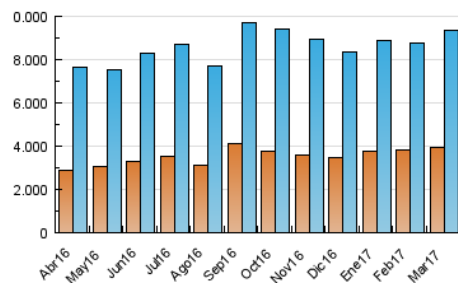

#### 3. Por día del mes (Nacional)

Día	N. únicos	Visitas	Páginas	Día	N. únicos	Visitas	Páginas	Día	N. únicos	Visitas	Páginas
1	226.433	280.287	533.800	11	205.716	251.676	514.137	21	301.545	368.726	716.303
2	234.138	291.758	540.150	12	220.825	274.802	548.700	22	310.693	384.486	757.117
3	220.104	270.683	512.631	13	248.129	309.548	611.907	23	248.385	311.670	639.375
4	192.400	238.222	456.397	14	226.320	277.913	580.552	24	243.502	303.368	629.434
5	280.547	336.176	618.831	15	223.324	281.506	603.616	25	248.350	304.515	593.538
6	335.275	399.381	733.601	16	224.564	282.374	603.618	26	219.584	270.432	515.864
7	290.246	347.050	640.172	17	226.078	280.059	540.714	27	240.164	297.136	614.046
8	264.214	324.829	615.438	18	214.430	263.059	528.178	28	215.009	267.858	562.127
9	241.350	296.258	588.629	19	284.052	340.503	664.079	29	212.070	262.996	581.190
10	216.575	265.258	527.378	20	368.410	440.297	824.059	30	219.617	276.546	641.072
								31	226.078	278.434	587.238

4. Gráficas (Nacional)

4.1 Por día de la semana (promedio)

N. únicos / Visitas (x 100)

Páginas (x 100)

4.2 Por franja horaria (promedio)

Visitas (x 1000)

Páginas (x 1000)

4.3 Por meses

N. únicos / Visitas (x 1000)

Páginas (x 1000)