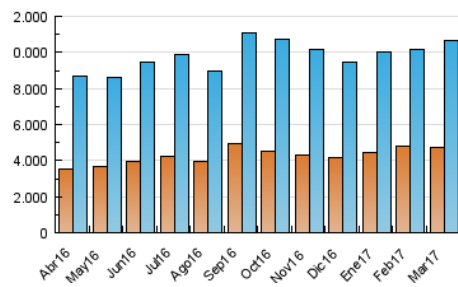

### 3. Por día del mes (Nacional e Internacional)

Día	N. únicos	Visitas	Páginas	Día	N. únicos	Visitas	Páginas	Día	N. únicos	Visitas	Páginas
1	259.305	318.428	600.478	11	230.171	280.699	572.487	21	340.325	413.812	802.422
2	265.929	328.927	602.988	12	246.837	305.725	609.003	22	349.964	430.530	844.289
3	251.141	306.543	573.482	13	281.292	348.627	685.399	23	286.922	356.688	724.558
4	224.580	274.916	517.227	14	259.511	316.519	655.311	24	287.588	354.382	721.583
5	321.506	382.099	693.615	15	255.469	319.612	680.642	25	281.077	342.442	662.458
6	390.717	461.259	831.288	16	255.782	319.482	678.552	26	246.960	302.535	575.268
7	332.380	394.953	721.162	17	254.701	314.024	606.413	27	273.971	336.613	688.717
8	300.998	367.882	693.635	18	242.837	296.518	593.206	28	249.532	307.973	637.662
9	279.337	340.375	670.538	19	323.584	385.559	745.963	29	245.499	301.798	658.903
10	252.906	307.030	603.475	20	430.464	509.492	943.402	30	252.916	315.526	722.995
								31	276.764	334.707	683.677

4. Gráficas (Nacional e Internacional)

4.1 Por día de la semana (promedio)

N. únicos / Visitas (x 100)

Páginas (x 100)

4.2 Por franja horaria (promedio)

Visitas (x 1000)

Páginas (x 1000)

4.3 Por meses

N. únicos / Visitas (x 1000)

Páginas (x 1000)