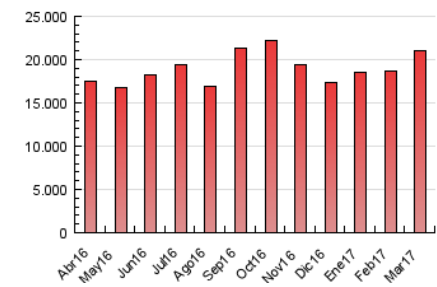

### 3. Por día del mes (Nacional e Internacional)

Día	N. únicos	Visitas	Páginas	Día	N. únicos	Visitas	Páginas	Día	N. únicos	Visitas	Páginas
1	259.305	318.428	600.478	11	230.171	280.699	572.487	21	340.325	413.812	802.422
2	265.929	328.927	602.988	12	246.837	305.725	609.003	22	349.964	430.530	844.289
3	251.141	306.543	573.482	13	281.292	348.627	685.399	23	286.922	356.688	724.558
4	224.580	274.916	517.227	14	259.511	316.519	655.311	24	287.588	354.382	721.583
5	321.506	382.099	693.615	15	255.469	319.612	680.642	25	281.077	342.442	662.458
6	390.717	461.259	831.288	16	255.782	319.482	678.552	26	246.960	302.535	575.268
7	332.380	394.953	721.162	17	254.701	314.024	606.413	27	273.971	336.613	688.717
8	300.998	367.882	693.635	18	242.837	296.518	593.206	28	249.532	307.973	637.662
9	279.337	340.375	670.538	19	323.584	385.559	745.963	29	245.499	301.798	658.903
10	252.906	307.030	603.475	20	430.464	509.492	943.402	30	252.916	315.526	722.995
								31	276.764	334.707	683.677

4. Gráficas (Nacional e Internacional)

4.1 Por día de la semana (promedio)

N. únicos / Visitas (x 100)

Páginas (x 100)

4.2 Por franja horaria (promedio)

Visitas (x 1000)

Páginas (x 1000)

4.3 Por meses

N. únicos / Visitas (x 1000)

Páginas (x 1000)