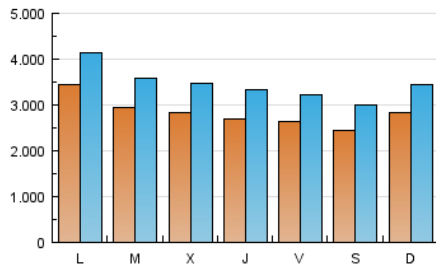

4. Gráficas (Nacional e Internacional)

4.1 Por día de la semana (promedio)

N. únicos / Visitas (x 100)