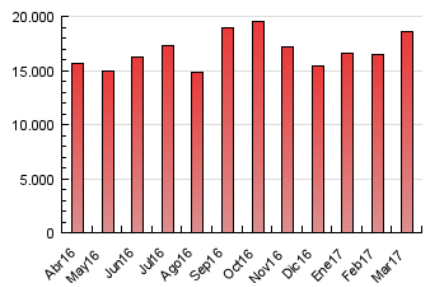

#### 3. Por día del mes (Nacional)

Día	N. únicos	Visitas	Páginas	Día	N. únicos	Visitas	Páginas	Día	N. únicos	Visitas	Páginas
1	226.433	280.287	533.800	11	205.716	251.676	514.137	21	301.545	368.726	716.303
2	234.138	291.758	540.150	12	220.825	274.802	548.700	22	310.693	384.486	757.117
3	220.104	270.683	512.631	13	248.129	309.548	611.907	23	248.385	311.670	639.375
4	192.400	238.222	456.397	14	226.320	277.913	580.552	24	243.502	303.368	629.434
5	280.547	336.176	618.831	15	223.324	281.506	603.616	25	248.350	304.515	593.538
6	335.275	399.381	733.601	16	224.564	282.374	603.618	26	219.584	270.432	515.864
7	290.246	347.050	640.172	17	226.078	280.059	540.714	27	240.164	297.136	614.046
8	264.214	324.829	615.438	18	214.430	263.059	528.178	28	215.009	267.858	562.127
9	241.350	296.258	588.629	19	284.052	340.503	664.079	29	212.070	262.996	581.190
10	216.575	265.258	527.378	20	368.410	440.297	824.059	30	219.617	276.546	641.072
								31	226.078	278.434	587.238

4. Gráficas (Nacional)

4.1 Por día de la semana (promedio)

N. únicos / Visitas (x 100)

Páginas (x 100)

4.2 Por franja horaria (promedio)

Visitas (x 1000)

Páginas (x 1000)

4.3 Por meses

N. únicos / Visitas (x 1000)

Páginas (x 1000)