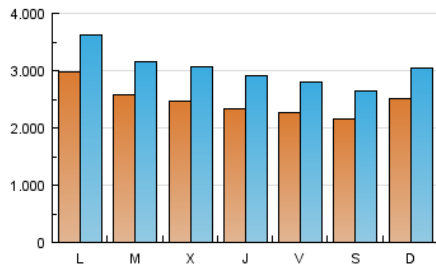

4. Gráficas (Nacional)

4.1 Por día de la semana (promedio)

N. únicos / Visitas (x 100)