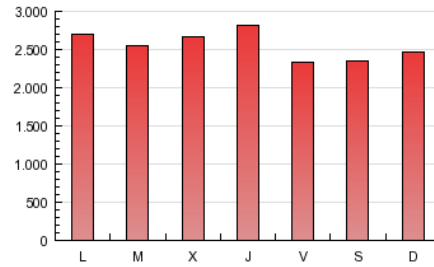

1. Cifras totales y promedios (Nacional e Internacional)

MES - AÑO	NAVEGADORES UNICOS	VISITAS	PAGINAS
Enero - 2013	1.905.215	3.684.870	7.957.957
PROMEDIO DIARIO	103.939	118.867	256.708
PROMEDIO LUNES-VIERNES	106.742	122.148	262.253
PROMEDIO SABADO-DOMINGO	95.880	109.435	240.768
PAGINAS / VISITAS	2,16		
DURACION MEDIA VISITAS	0:03:59		
DURACION MEDIA PAGINAS	0:01:51		

2. Secciones (Nacional e Internacional)

	PAGINAS	%
HOME	3.175.307	39.90 %
RESTO	4.782.650	60.10 %

3. Por día del mes (Nacional e Internacional)

Día	N. únicos	Visitas	Páginas	Día	N. únicos	Visitas	Páginas	Día	N. únicos	Visitas	Páginas
1	93.935	106.514	208.851	11	84.730	96.937	212.043	21	119.048	136.603	309.257
2	108.661	123.808	271.242	12	93.515	105.890	233.198	22	113.130	129.111	279.639
3	90.440	103.664	236.014	13	99.468	114.161	266.483	23	112.827	129.550	269.714
4	94.267	107.942	240.128	14	96.948	111.559	253.328	24	106.478	122.128	264.414
5	80.718	92.224	215.875	15	108.352	123.629	267.459	25	92.463	105.491	217.999
6	82.486	94.835	208.906	16	121.765	138.976	290.371	26	89.611	101.733	216.459
7	101.940	115.742	255.933	17	112.807	129.038	290.381	27	104.454	119.447	240.379
8	101.488	115.822	248.786	18	110.617	126.933	265.989	28	107.929	123.883	261.020
9	98.791	113.065	251.394	19	105.084	120.077	273.052	29	115.076	130.275	270.270
10	91.371	104.825	243.446	20	111.700	127.109	271.789	30	102.142	117.220	248.927
								31	169.864	196.679	375.211

4. Gráficas (Nacional e Internacional)

4.1 Por día de la semana (promedio)

N. únicos / Visitas (x 100)

Páginas (x 100)

4.2 Por franja horaria (promedio)

Visitas (x 1000)

Páginas (x 1000)

4.3 Por meses