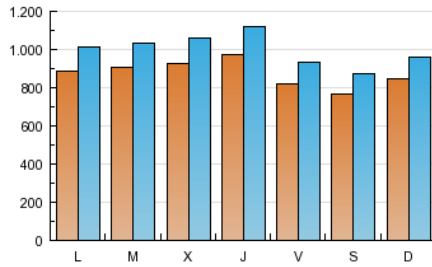

1. Cifras totales y promedios (Nacional)

MES - AÑO	NAVEGADORES UNICOS	VISITAS	PAGINAS
Enero - 2013	1.536.443	3.116.617	6.917.125
PROMEDIO DIARIO	88.045	100.536	223.133
PROMEDIO LUNES-VIERNES	90.604	103.586	228.142
PROMEDIO SABADO-DOMINGO	80.689	91.767	208.731
PAGINAS / VISITAS	2,22		
DURACION MEDIA VISITAS	0:04:05		
DURACION MEDIA PAGINAS	0:01:51		

2. Secciones (Nacional)

	PAGINAS	%
HOME	2.903.312	41.97 %
RESTO	4.013.813	58.03 %

3. Por día del mes (Nacional)

Día	N. únicos	Visitas	Páginas	Día	N. únicos	Visitas	Páginas	Día	N. únicos	Visitas	Páginas
1	82.471	93.310	185.553	11	72.366	82.564	185.014	21	98.105	112.615	263.457
2	91.292	104.311	235.462	12	76.859	87.008	200.705	22	93.093	106.397	239.935
3	75.869	87.439	205.834	13	84.063	96.023	232.047	23	94.808	108.952	233.846
4	80.862	92.503	210.760	14	81.543	93.713	219.123	24	90.095	103.267	229.201
5	69.635	79.210	190.664	15	93.440	106.287	233.994	25	78.514	89.243	188.606
6	71.437	81.665	183.495	16	107.148	121.749	258.018	26	75.011	84.633	185.908
7	82.194	93.803	216.945	17	98.551	112.187	258.175	27	89.686	101.849	208.805
8	85.899	97.995	215.601	18	95.531	109.255	233.498	28	92.380	105.792	228.281
9	83.200	94.982	216.779	19	86.436	98.754	234.697	29	98.593	111.364	236.909
10	74.266	85.312	208.055	20	92.387	104.996	233.530	30	85.959	98.628	215.200
								31	147.714	170.811	329.028

4. Gráficas (Nacional)

4.1 Por día de la semana (promedio)

N. únicos / Visitas (x 100)

Páginas (x 100)

4.2 Por franja horaria (promedio)

Visitas (x 1000)

Páginas (x 1000)

4.3 Por meses