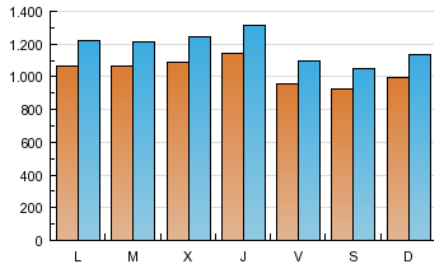

1. Cifras totales y promedios (Nacional e Internacional)

MES - AÑO	NAVEGADORES UNICOS	VISITAS	PAGINAS
Enero - 2013	1.905.215	3.684.870	7.957.957
PROMEDIO DIARIO	103.939	118.867	256.708
PROMEDIO LUNES-VIERNES	106.742	122.148	262.253
PROMEDIO SABADO-DOMINGO	95.880	109.435	240.768
PAGINAS / VISITAS	2,16		
DURACION MEDIA VISITAS	0:03:59		
DURACION MEDIA PAGINAS	0:01:51		

2. Secciones (Nacional e Internacional)

	PAGINAS	%
HOME	3.175.307	39.90 %
RESTO	4.782.650	60.10 %

3. Por día del mes (Nacional e Internacional)

Día	N. únicos	Visitas	Páginas	Día	N. únicos	Visitas	Páginas	Día	N. únicos	Visitas	Páginas
1	93.935	106.514	208.851	11	84.730	96.937	212.043	21	119.048	136.603	309.257
2	108.661	123.808	271.242	12	93.515	105.890	233.198	22	113.130	129.111	279.639
3	90.440	103.664	236.014	13	99.468	114.161	266.483	23	112.827	129.550	269.714
4	94.267	107.942	240.128	14	96.948	111.559	253.328	24	106.478	122.128	264.414
5	80.718	92.224	215.875	15	108.352	123.629	267.459	25	92.463	105.491	217.999
6	82.486	94.835	208.906	16	121.765	138.976	290.371	26	89.611	101.733	216.459
7	101.940	115.742	255.933	17	112.807	129.038	290.381	27	104.454	119.447	240.379
8	101.488	115.822	248.786	18	110.617	126.933	265.989	28	107.929	123.883	261.020
9	98.791	113.065	251.394	19	105.084	120.077	273.052	29	115.076	130.275	270.270
10	91.371	104.825	243.446	20	111.700	127.109	271.789	30	102.142	117.220	248.927
								31	169.864	196.679	375.211

4. Gráficas (Nacional e Internacional)

4.1 Por día de la semana (promedio)

N. únicos / Visitas (x 100)

Páginas (x 100)

4.2 Por franja horaria (promedio)

Visitas (x 1000)

Páginas (x 1000)

4.3 Por meses