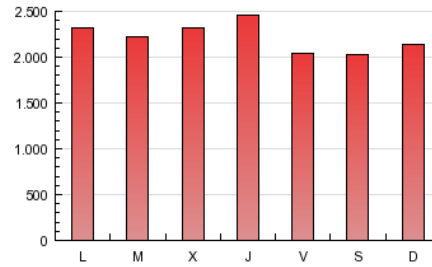

1. Cifras totales y promedios (Nacional)

MES - AÑO	NAVEGADORES UNICOS	VISITAS	PAGINAS
Enero - 2013	1.536.443	3.116.617	6.917.125
PROMEDIO DIARIO	88.045	100.536	223.133
PROMEDIO LUNES-VIERNES	90.604	103.586	228.142
PROMEDIO SABADO-DOMINGO	80.689	91.767	208.731
PAGINAS / VISITAS	2,22		
DURACION MEDIA VISITAS	0:04:05		
DURACION MEDIA PAGINAS	0:01:51		

2. Secciones (Nacional)

	PAGINAS	%
HOME	2.903.312	41.97 %
RESTO	4.013.813	58.03 %

3. Por día del mes (Nacional)

Día	N. únicos	Visitas	Páginas	Día	N. únicos	Visitas	Páginas	Día	N. únicos	Visitas	Páginas
1	82.471	93.310	185.553	11	72.366	82.564	185.014	21	98.105	112.615	263.457
2	91.292	104.311	235.462	12	76.859	87.008	200.705	22	93.093	106.397	239.935
3	75.869	87.439	205.834	13	84.063	96.023	232.047	23	94.808	108.952	233.846
4	80.862	92.503	210.760	14	81.543	93.713	219.123	24	90.095	103.267	229.201
5	69.635	79.210	190.664	15	93.440	106.287	233.994	25	78.514	89.243	188.606
6	71.437	81.665	183.495	16	107.148	121.749	258.018	26	75.011	84.633	185.908
7	82.194	93.803	216.945	17	98.551	112.187	258.175	27	89.686	101.849	208.805
8	85.899	97.995	215.601	18	95.531	109.255	233.498	28	92.380	105.792	228.281
9	83.200	94.982	216.779	19	86.436	98.754	234.697	29	98.593	111.364	236.909
10	74.266	85.312	208.055	20	92.387	104.996	233.530	30	85.959	98.628	215.200
								31	147.714	170.811	329.028

4. Gráficas (Nacional)

4.1 Por día de la semana (promedio)

N. únicos / Visitas (x 100)

Páginas (x 100)

4.2 Por franja horaria (promedio)

Visitas (x 1000)

Páginas (x 1000)

4.3 Por meses