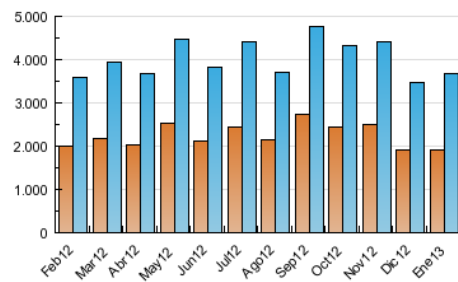

4.3 Por meses

N. únicos / Visitas (x 1000)