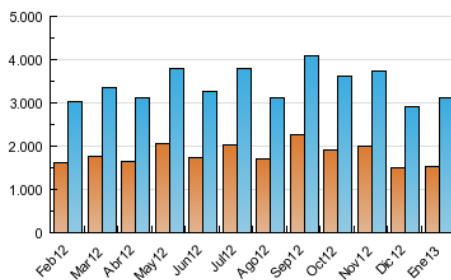

4.3 Por meses

N. únicos / Visitas (x 1000)