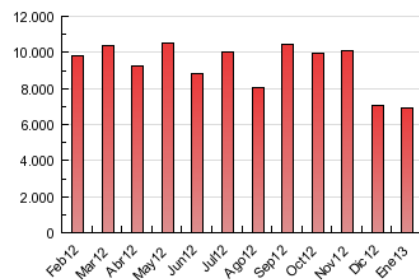

Páginas (x 1000)