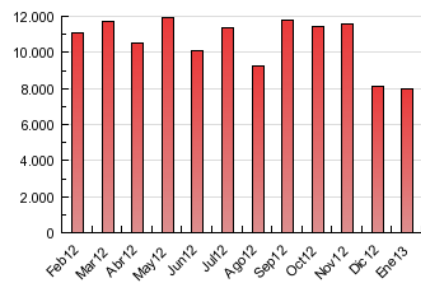

Páginas (x 1000)