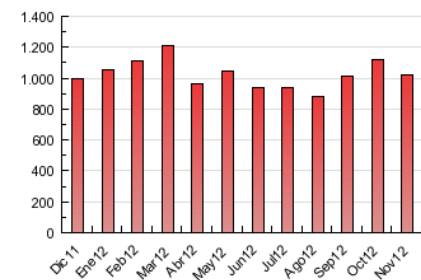

Páginas (x 1000)