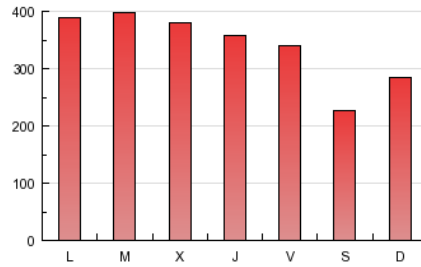

1. Cifras totales y promedios (Nacional)

MES - AÑO	NAVEGADORES UNICOS	VISITAS	PAGINAS
Noviembre - 2012	80.229	163.949	1.019.447
PROMEDIO DIARIO	4.029	5.465	33.982
PROMEDIO LUNES-VIERNES	4.326	5.857	37.055
PROMEDIO SABADO-DOMINGO	3.213	4.386	25.530
PAGINAS / VISITAS	6,22		
DURACION MEDIA VISITAS	0:05:11		
DURACION MEDIA PAGINAS	0:00:50		

2. Secciones (Nacional)

	PAGINAS	%
HOME	52.927	5.19 %
RESTO	966.520	94.81 %

3. Por día del mes (Nacional)

Día	N. únicos	Visitas	Páginas	Día	N. únicos	Visitas	Páginas	Día	N. únicos	Visitas	Páginas
1	3.515	4.664	25.622	11	3.532	4.803	28.717	21	4.402	5.990	35.892
2	3.384	4.633	28.797	12	4.387	5.971	38.704	22	4.565	6.089	37.132
3	2.880	3.912	22.256	13	4.173	5.753	39.832	23	4.393	5.837	35.479
4	3.580	4.926	29.722	14	4.566	6.187	42.107	24	2.951	3.951	21.467
5	4.302	5.869	38.229	15	4.617	6.286	39.306	25	3.251	4.445	25.916
6	4.210	5.841	38.067	16	4.466	5.922	35.543	26	4.560	6.200	37.649
7	4.090	5.597	36.863	17	3.019	4.179	23.573	27	4.580	6.216	39.733
8	4.182	5.744	39.613	18	3.674	5.001	29.333	28	4.484	5.973	37.293
9	4.361	5.884	36.210	19	4.496	6.134	40.839	29	4.533	6.093	37.344
10	2.813	3.869	23.257	20	4.435	6.079	41.266	30	4.479	5.901	33.686

4. Gráficas (Nacional)

4.1 Por día de la semana (promedio)

N. únicos / Visitas (x 100)

Páginas (x 100)

4.2 Por franja horaria (promedio)

Visitas (x 1000)

Páginas (x 1000)

4.3 Por meses