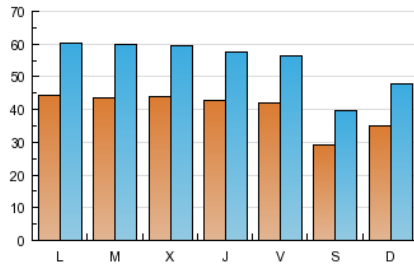

1. Cifras totales y promedios (Nacional)

MES - AÑO	NAVEGADORES UNICOS	VISITAS	PAGINAS
Noviembre - 2012	80.229	163.949	1.019.447
PROMEDIO DIARIO	4.029	5.465	33.982
PROMEDIO LUNES-VIERNES	4.326	5.857	37.055
PROMEDIO SABADO-DOMINGO	3.213	4.386	25.530
PAGINAS / VISITAS	6,22		
DURACION MEDIA VISITAS	0:05:11		
DURACION MEDIA PAGINAS	0:00:50		

2. Secciones (Nacional)

	PAGINAS	%
HOME	52.927	5.19 %
RESTO	966.520	94.81 %

3. Por día del mes (Nacional)

Día	N. únicos	Visitas	Páginas	Día	N. únicos	Visitas	Páginas	Día	N. únicos	Visitas	Páginas
1	3.515	4.664	25.622	11	3.532	4.803	28.717	21	4.402	5.990	35.892
2	3.384	4.633	28.797	12	4.387	5.971	38.704	22	4.565	6.089	37.132
3	2.880	3.912	22.256	13	4.173	5.753	39.832	23	4.393	5.837	35.479
4	3.580	4.926	29.722	14	4.566	6.187	42.107	24	2.951	3.951	21.467
5	4.302	5.869	38.229	15	4.617	6.286	39.306	25	3.251	4.445	25.916
6	4.210	5.841	38.067	16	4.466	5.922	35.543	26	4.560	6.200	37.649
7	4.090	5.597	36.863	17	3.019	4.179	23.573	27	4.580	6.216	39.733
8	4.182	5.744	39.613	18	3.674	5.001	29.333	28	4.484	5.973	37.293
9	4.361	5.884	36.210	19	4.496	6.134	40.839	29	4.533	6.093	37.344
10	2.813	3.869	23.257	20	4.435	6.079	41.266	30	4.479	5.901	33.686

4. Gráficas (Nacional)

4.1 Por día de la semana (promedio)

N. únicos / Visitas (x 100)

Páginas (x 100)

4.2 Por franja horaria (promedio)

Visitas (x 1000)

Páginas (x 1000)

4.3 Por meses