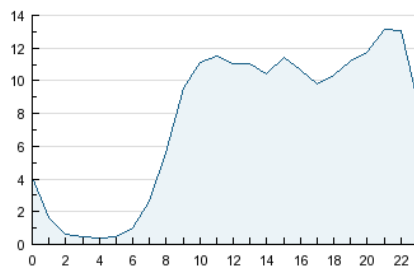

2. Secciones (Nacional)

	PAGINAS	%
HOME	52.927	5.19 %
RESTO	966.520	94.81 %

3. Por día del mes (Nacional)

Día	N. únicos	Visitas	Páginas	Día	N. únicos	Visitas	Páginas	Día	N. únicos	Visitas	Páginas
1	3.515	4.664	25.622	11	3.532	4.803	28.717	21	4.402	5.990	35.892
2	3.384	4.633	28.797	12	4.387	5.971	38.704	22	4.565	6.089	37.132
3	2.880	3.912	22.256	13	4.173	5.753	39.832	23	4.393	5.837	35.479
4	3.580	4.926	29.722	14	4.566	6.187	42.107	24	2.951	3.951	21.467
5	4.302	5.869	38.229	15	4.617	6.286	39.306	25	3.251	4.445	25.916
6	4.210	5.841	38.067	16	4.466	5.922	35.543	26	4.560	6.200	37.649
7	4.090	5.597	36.863	17	3.019	4.179	23.573	27	4.580	6.216	39.733
8	4.182	5.744	39.613	18	3.674	5.001	29.333	28	4.484	5.973	37.293
9	4.361	5.884	36.210	19	4.496	6.134	40.839	29	4.533	6.093	37.344
10	2.813	3.869	23.257	20	4.435	6.079	41.266	30	4.479	5.901	33.686

4. Gráficas (Nacional)

4.1 Por día de la semana (promedio)

N. únicos / Visitas (x 100)

Páginas (x 100)

4.2 Por franja horaria (promedio)

Visitas (x 1000)

Páginas (x 1000)

4.3 Por meses

Visita:

Una secuencia ininterrumpida de páginas servidas a un usuario válido. Si dicho usuario no realiza peticiones de páginas en un periodo de tiempo (30 min) la siguiente petición constituirá el inicio de una nueva visita.