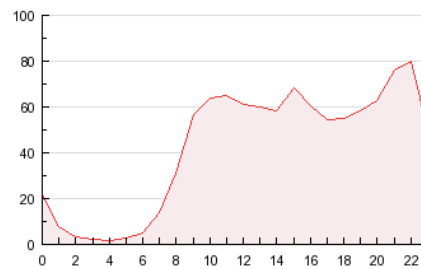

2. Secciones (Nacional)

	PAGINAS	%
HOME	52.927	5.19 %
RESTO	966.520	94.81 %

3. Por día del mes (Nacional)

Día	N. únicos	Visitas	Páginas	Día	N. únicos	Visitas	Páginas	Día	N. únicos	Visitas	Páginas
1	3.515	4.664	25.622	11	3.532	4.803	28.717	21	4.402	5.990	35.892
2	3.384	4.633	28.797	12	4.387	5.971	38.704	22	4.565	6.089	37.132
3	2.880	3.912	22.256	13	4.173	5.753	39.832	23	4.393	5.837	35.479
4	3.580	4.926	29.722	14	4.566	6.187	42.107	24	2.951	3.951	21.467
5	4.302	5.869	38.229	15	4.617	6.286	39.306	25	3.251	4.445	25.916
6	4.210	5.841	38.067	16	4.466	5.922	35.543	26	4.560	6.200	37.649
7	4.090	5.597	36.863	17	3.019	4.179	23.573	27	4.580	6.216	39.733
8	4.182	5.744	39.613	18	3.674	5.001	29.333	28	4.484	5.973	37.293
9	4.361	5.884	36.210	19	4.496	6.134	40.839	29	4.533	6.093	37.344
10	2.813	3.869	23.257	20	4.435	6.079	41.266	30	4.479	5.901	33.686

4. Gráficas (Nacional)

4.1 Por día de la semana (promedio)

N. únicos / Visitas (x 100)

Páginas (x 100)

4.2 Por franja horaria (promedio)

Visitas (x 1000)

Páginas (x 1000)

4.3 Por meses