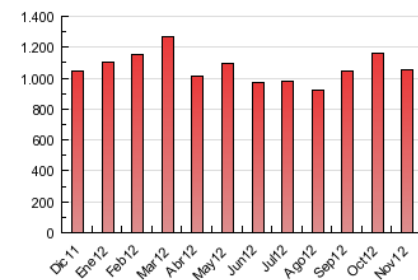

Páginas (x 1000)