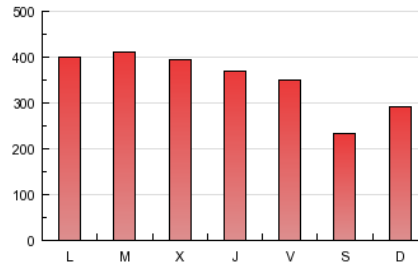

1. Cifras totales y promedios (Nacional e Internacional)

MES - AÑO	NAVEGADORES UNICOS	VISITAS	PAGINAS
Noviembre - 2012	83.113	170.833	1.053.294
PROMEDIO DIARIO	4.175	5.694	35.110
PROMEDIO LUNES-VIERNES	4.485	6.106	38.297
PROMEDIO SABADO-DOMINGO	3.325	4.563	26.344
PAGINAS / VISITAS	6,17		
DURACION MEDIA VISITAS	0:05:08		
DURACION MEDIA PAGINAS	0:00:50		

2. Secciones (Nacional e Internacional)

	PAGINAS	%
HOME	54.939	5.22 %
RESTO	998.355	94.78 %

3. Por día del mes (Nacional e Internacional)

Día	N. únicos	Visitas	Páginas	Día	N. únicos	Visitas	Páginas	Día	N. únicos	Visitas	Páginas
1	3.651	4.885	26.756	11	3.622	4.944	29.419	21	4.545	6.225	36.981
2	3.524	4.871	30.133	12	4.523	6.211	39.937	22	4.762	6.385	38.500
3	3.001	4.095	23.055	13	4.335	6.011	41.119	23	4.535	6.070	36.449
4	3.698	5.115	30.735	14	4.708	6.426	43.443	24	3.066	4.134	22.257
5	4.445	6.102	39.399	15	4.838	6.603	40.561	25	3.371	4.632	26.768
6	4.363	6.086	39.479	16	4.622	6.153	36.698	26	4.716	6.442	38.795
7	4.227	5.818	38.301	17	3.127	4.350	24.467	27	4.755	6.468	40.991
8	4.354	5.988	40.579	18	3.798	5.198	30.182	28	4.646	6.218	38.546
9	4.509	6.120	37.603	19	4.657	6.399	42.222	29	4.739	6.400	38.715
10	2.917	4.034	23.870	20	4.572	6.308	42.566	30	4.638	6.142	34.768

4. Gráficas (Nacional e Internacional)

4.1 Por día de la semana (promedio)

N. únicos / Visitas (x 100)

Páginas (x 100)

4.2 Por franja horaria (promedio)

Visitas (x 1000)

Páginas (x 1000)

4.3 Por meses