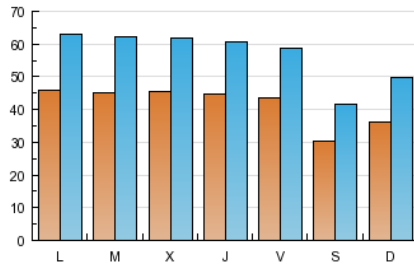

1. Cifras totales y promedios (Nacional e Internacional)

MES - AÑO	NAVEGADORES UNICOS	VISITAS	PAGINAS
Noviembre - 2012	83.113	170.833	1.053.294
PROMEDIO DIARIO	4.175	5.694	35.110
PROMEDIO LUNES-VIERNES	4.485	6.106	38.297
PROMEDIO SABADO-DOMINGO	3.325	4.563	26.344
PAGINAS / VISITAS	6,17		
DURACION MEDIA VISITAS	0:05:08		
DURACION MEDIA PAGINAS	0:00:50		

2. Secciones (Nacional e Internacional)

	PAGINAS	%
HOME	54.939	5.22 %
RESTO	998.355	94.78 %

3. Por día del mes (Nacional e Internacional)

Día	N. únicos	Visitas	Páginas	Día	N. únicos	Visitas	Páginas	Día	N. únicos	Visitas	Páginas
1	3.651	4.885	26.756	11	3.622	4.944	29.419	21	4.545	6.225	36.981
2	3.524	4.871	30.133	12	4.523	6.211	39.937	22	4.762	6.385	38.500
3	3.001	4.095	23.055	13	4.335	6.011	41.119	23	4.535	6.070	36.449
4	3.698	5.115	30.735	14	4.708	6.426	43.443	24	3.066	4.134	22.257
5	4.445	6.102	39.399	15	4.838	6.603	40.561	25	3.371	4.632	26.768
6	4.363	6.086	39.479	16	4.622	6.153	36.698	26	4.716	6.442	38.795
7	4.227	5.818	38.301	17	3.127	4.350	24.467	27	4.755	6.468	40.991
8	4.354	5.988	40.579	18	3.798	5.198	30.182	28	4.646	6.218	38.546
9	4.509	6.120	37.603	19	4.657	6.399	42.222	29	4.739	6.400	38.715
10	2.917	4.034	23.870	20	4.572	6.308	42.566	30	4.638	6.142	34.768

4. Gráficas (Nacional e Internacional)

4.1 Por día de la semana (promedio)

N. únicos / Visitas (x 100)

Páginas (x 100)

4.2 Por franja horaria (promedio)

Visitas (x 1000)

Páginas (x 1000)

4.3 Por meses