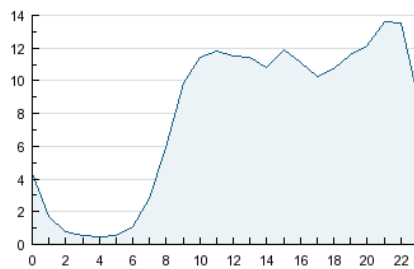

2. Secciones (Nacional e Internacional)

	PAGINAS	%
HOME	54.939	5.22 %
RESTO	998.355	94.78 %

3. Por día del mes (Nacional e Internacional)

Día	N. únicos	Visitas	Páginas	Día	N. únicos	Visitas	Páginas	Día	N. únicos	Visitas	Páginas
1	3.651	4.885	26.756	11	3.622	4.944	29.419	21	4.545	6.225	36.981
2	3.524	4.871	30.133	12	4.523	6.211	39.937	22	4.762	6.385	38.500
3	3.001	4.095	23.055	13	4.335	6.011	41.119	23	4.535	6.070	36.449
4	3.698	5.115	30.735	14	4.708	6.426	43.443	24	3.066	4.134	22.257
5	4.445	6.102	39.399	15	4.838	6.603	40.561	25	3.371	4.632	26.768
6	4.363	6.086	39.479	16	4.622	6.153	36.698	26	4.716	6.442	38.795
7	4.227	5.818	38.301	17	3.127	4.350	24.467	27	4.755	6.468	40.991
8	4.354	5.988	40.579	18	3.798	5.198	30.182	28	4.646	6.218	38.546
9	4.509	6.120	37.603	19	4.657	6.399	42.222	29	4.739	6.400	38.715
10	2.917	4.034	23.870	20	4.572	6.308	42.566	30	4.638	6.142	34.768

4. Gráficas (Nacional e Internacional)

4.1 Por día de la semana (promedio)

N. únicos / Visitas (x 100)

Páginas (x 100)

4.2 Por franja horaria (promedio)

Visitas (x 1000)

Páginas (x 1000)

4.3 Por meses