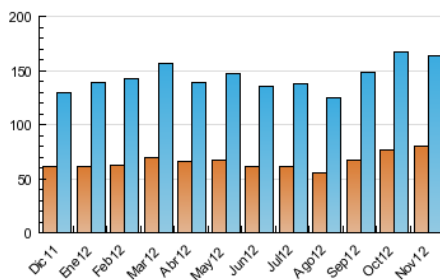

4.3 Por meses

N. únicos / Visitas (x 1000)