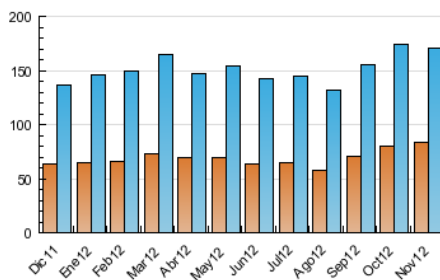

4.3 Por meses

N. únicos / Visitas (x 1000)