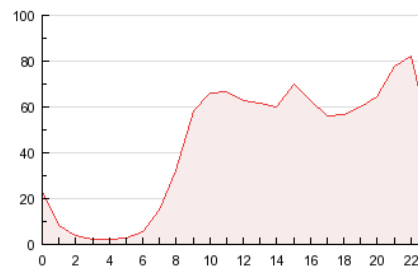

2. Secciones (Nacional e Internacional)

	PAGINAS	%
HOME	54.939	5.22 %
RESTO	998.355	94.78 %

3. Por día del mes (Nacional e Internacional)

Día	N. únicos	Visitas	Páginas	Día	N. únicos	Visitas	Páginas	Día	N. únicos	Visitas	Páginas
1	3.651	4.885	26.756	11	3.622	4.944	29.419	21	4.545	6.225	36.981
2	3.524	4.871	30.133	12	4.523	6.211	39.937	22	4.762	6.385	38.500
3	3.001	4.095	23.055	13	4.335	6.011	41.119	23	4.535	6.070	36.449
4	3.698	5.115	30.735	14	4.708	6.426	43.443	24	3.066	4.134	22.257
5	4.445	6.102	39.399	15	4.838	6.603	40.561	25	3.371	4.632	26.768
6	4.363	6.086	39.479	16	4.622	6.153	36.698	26	4.716	6.442	38.795
7	4.227	5.818	38.301	17	3.127	4.350	24.467	27	4.755	6.468	40.991
8	4.354	5.988	40.579	18	3.798	5.198	30.182	28	4.646	6.218	38.546
9	4.509	6.120	37.603	19	4.657	6.399	42.222	29	4.739	6.400	38.715
10	2.917	4.034	23.870	20	4.572	6.308	42.566	30	4.638	6.142	34.768

4. Gráficas (Nacional e Internacional)

4.1 Por día de la semana (promedio)

N. únicos / Visitas (x 100)

Páginas (x 100)

4.2 Por franja horaria (promedio)

Visitas (x 1000)

Páginas (x 1000)

4.3 Por meses