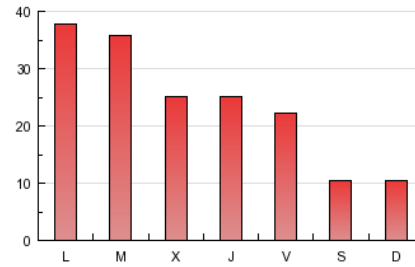

comarquesnord.cat
els ports | morella | catalunya

1. Cifras totales y promedios (Nacional)

MES - AÑO	NAVEGADORES UNICOS	VISITAS	PAGINAS
Mayo - 2013	10.429	27.059	73.832
PROMEDIO DIARIO	697	873	2.382
PROMEDIO LUNES-VIERNES	805	1.016	2.848
PROMEDIO SABADO-DOMINGO	388	460	1.042
PAGINAS / VISITAS	2,73		
DURACION MEDIA VISITAS	0:02:11		
DURACION MEDIA PAGINAS	0:00:44		

2. Secciones (Nacional)

	PAGINAS	%
HOME	20.296	27.49 %
RESTO	53.536	72.51 %

3. Por día del mes (Nacional)

Día	N. únicos	Visitas	Páginas	Día	N. únicos	Visitas	Páginas	Día	N. únicos	Visitas	Páginas
1	377	461	1.289	11	337	391	918	21	1.623	2.295	5.247
2	652	857	2.875	12	410	504	1.147	22	1.139	1.429	3.200
3	787	985	2.671	13	814	1.043	3.619	23	1.166	1.485	3.494
4	454	541	1.283	14	653	778	2.543	24	797	1.000	2.234
5	329	396	970	15	842	1.047	2.445	25	436	536	1.113
6	813	1.092	7.271	16	591	742	1.540	26	507	588	1.112
7	1.011	1.240	4.551	17	825	997	2.086	27	678	852	1.799
8	876	1.045	4.153	18	306	354	843	28	761	945	1.929
9	713	859	2.811	19	321	370	948	29	623	778	1.440
10	644	794	2.231	20	670	861	2.391	30	715	894	1.834
								31	734	900	1.845

4. Gráficas (Nacional)

4.1 Por día de la semana (promedio)

N. únicos / Visitas (x 100)

Páginas (x 100)

4.2 Por franja horaria (promedio)

Visitas (x 1000)

Páginas (x 1000)

4.3 Por meses