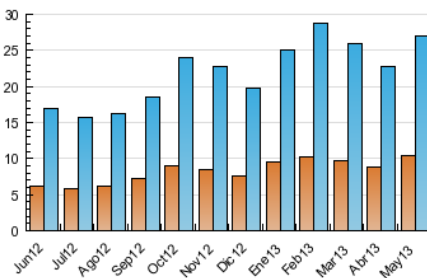

4.3 Por meses

N. únicos / Visitas (x 1000)