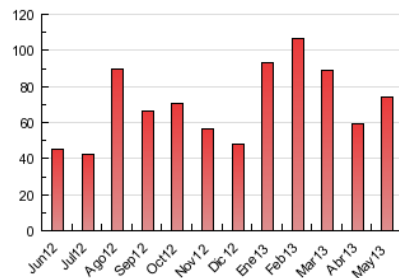

Páginas (x 1000)