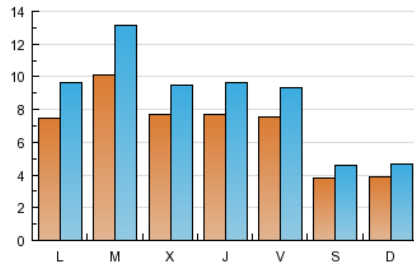

comarquesnord.cat
els ports | morella | catalunya

1. Cifras totales y promedios (Nacional)

MES - AÑO	NAVEGADORES UNICOS	VISITAS	PAGINAS
Mayo - 2013	10.429	27.059	73.832
PROMEDIO DIARIO	697	873	2.382
PROMEDIO LUNES-VIERNES	805	1.016	2.848
PROMEDIO SABADO-DOMINGO	388	460	1.042
PAGINAS / VISITAS	2,73		
DURACION MEDIA VISITAS	0:02:11		
DURACION MEDIA PAGINAS	0:00:44		

2. Secciones (Nacional)

	PAGINAS	%
HOME	20.296	27.49 %
RESTO	53.536	72.51 %

3. Por día del mes (Nacional)

Día	N. únicos	Visitas	Páginas	Día	N. únicos	Visitas	Páginas	Día	N. únicos	Visitas	Páginas
1	377	461	1.289	11	337	391	918	21	1.623	2.295	5.247
2	652	857	2.875	12	410	504	1.147	22	1.139	1.429	3.200
3	787	985	2.671	13	814	1.043	3.619	23	1.166	1.485	3.494
4	454	541	1.283	14	653	778	2.543	24	797	1.000	2.234
5	329	396	970	15	842	1.047	2.445	25	436	536	1.113
6	813	1.092	7.271	16	591	742	1.540	26	507	588	1.112
7	1.011	1.240	4.551	17	825	997	2.086	27	678	852	1.799
8	876	1.045	4.153	18	306	354	843	28	761	945	1.929
9	713	859	2.811	19	321	370	948	29	623	778	1.440
10	644	794	2.231	20	670	861	2.391	30	715	894	1.834
								31	734	900	1.845

4. Gráficas (Nacional)

4.1 Por día de la semana (promedio)

N. únicos / Visitas (x 100)

Páginas (x 100)

4.2 Por franja horaria (promedio)

Visitas (x 1000)

Páginas (x 1000)

4.3 Por meses