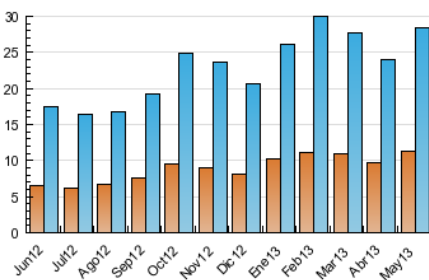

4.3 Por meses

N. únicos / Visitas (x 1000)