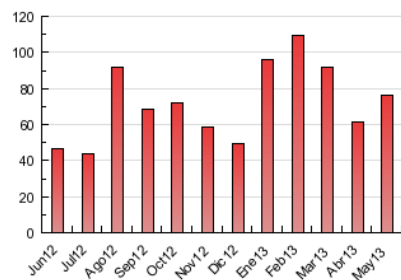

Páginas (x 1000)