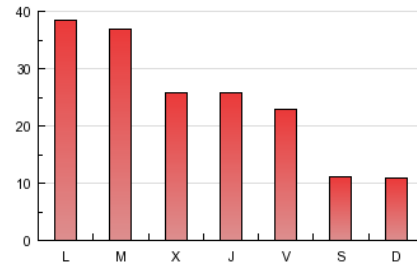

comarquesnord.cat
els ports | morella | mataró

1. Cifras totales y promedios (Nacional e Internacional)

MES - AÑO	NAVEGADORES UNICOS	VISITAS	PAGINAS
Mayo - 2013	11.293	28.351	76.029
PROMEDIO DIARIO	734	915	2.453
PROMEDIO LUNES-VIERNES	844	1.061	2.926
PROMEDIO SABADO-DOMINGO	419	494	1.091
PAGINAS / VISITAS	2,68		
DURACION MEDIA VISITAS	0:02:09		
DURACION MEDIA PAGINAS	0:00:44		

2. Secciones (Nacional e Internacional)

	PAGINAS	%
HOME	20.814	27.38 %
RESTO	55.215	72.62 %

3. Por día del mes (Nacional e Internacional)

Día	N. únicos	Visitas	Páginas	Día	N. únicos	Visitas	Páginas	Día	N. únicos	Visitas	Páginas
1	400	486	1.329	11	387	442	998	21	1.723	2.419	5.427
2	685	892	2.937	12	431	526	1.178	22	1.191	1.488	3.310
3	830	1.032	2.775	13	846	1.082	3.668	23	1.220	1.545	3.575
4	484	574	1.338	14	682	810	2.643	24	843	1.051	2.305
5	354	423	1.003	15	873	1.085	2.505	25	468	571	1.160
6	848	1.132	7.437	16	621	775	1.592	26	543	632	1.166
7	1.073	1.306	4.717	17	851	1.027	2.129	27	715	892	1.857
8	908	1.080	4.215	18	347	397	909	28	796	983	1.981
9	746	895	2.853	19	338	388	974	29	653	810	1.491
10	671	823	2.312	20	702	896	2.447	30	766	953	1.905
								31	766	936	1.893

4. Gráficas (Nacional e Internacional)

4.1 Por día de la semana (promedio)

N. únicos / Visitas (x 100)

Páginas (x 100)

4.2 Por franja horaria (promedio)

Visitas (x 1000)

Páginas (x 1000)

4.3 Por meses