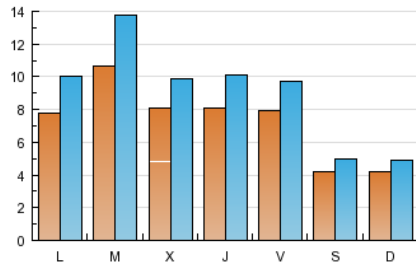

comarquesnord.cat
els ports | morella | mataró

1. Cifras totales y promedios (Nacional e Internacional)

MES - AÑO	NAVEGADORES UNICOS	VISITAS	PAGINAS
Mayo - 2013	11.293	28.351	76.029
PROMEDIO DIARIO	734	915	2.453
PROMEDIO LUNES-VIERNES	844	1.061	2.926
PROMEDIO SABADO-DOMINGO	419	494	1.091
PAGINAS / VISITAS	2,68		
DURACION MEDIA VISITAS	0:02:09		
DURACION MEDIA PAGINAS	0:00:44		

2. Secciones (Nacional e Internacional)

	PAGINAS	%
HOME	20.814	27.38 %
RESTO	55.215	72.62 %

3. Por día del mes (Nacional e Internacional)

Día	N. únicos	Visitas	Páginas	Día	N. únicos	Visitas	Páginas	Día	N. únicos	Visitas	Páginas
1	400	486	1.329	11	387	442	998	21	1.723	2.419	5.427
2	685	892	2.937	12	431	526	1.178	22	1.191	1.488	3.310
3	830	1.032	2.775	13	846	1.082	3.668	23	1.220	1.545	3.575
4	484	574	1.338	14	682	810	2.643	24	843	1.051	2.305
5	354	423	1.003	15	873	1.085	2.505	25	468	571	1.160
6	848	1.132	7.437	16	621	775	1.592	26	543	632	1.166
7	1.073	1.306	4.717	17	851	1.027	2.129	27	715	892	1.857
8	908	1.080	4.215	18	347	397	909	28	796	983	1.981
9	746	895	2.853	19	338	388	974	29	653	810	1.491
10	671	823	2.312	20	702	896	2.447	30	766	953	1.905
								31	766	936	1.893

4. Gráficas (Nacional e Internacional)

4.1 Por día de la semana (promedio)

N. únicos / Visitas (x 100)

Páginas (x 100)

4.2 Por franja horaria (promedio)

Visitas (x 1000)

Páginas (x 1000)

4.3 Por meses