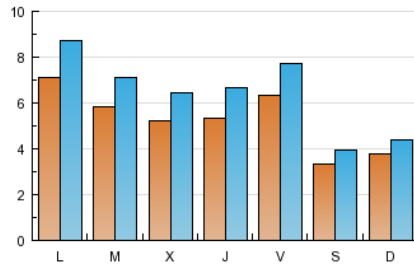

4. Gráficas (Nacional e Internacional)

4.1 Por día de la semana (promedio)

N. únicos / Visitas (x 100)