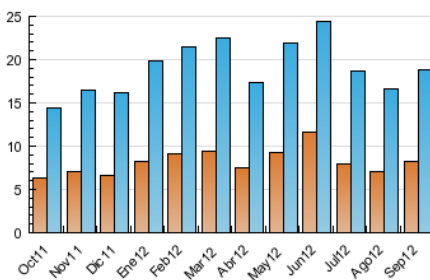

### 3. Por día del mes (Nacional e Internacional)

Día	N. únicos	Visitas	Páginas	Día	N. únicos	Visitas	Páginas	Día	N. únicos	Visitas	Páginas
1	315	357	545	11	361	423	751	21	573	704	1.360
2	252	297	457	12	458	571	1.072	22	269	318	616
3	542	680	1.207	13	538	681	1.286	23	250	295	555
4	519	662	1.073	14	555	684	1.383	24	705	855	1.560
5	456	597	1.070	15	328	408	738	25	814	969	1.837
6	485	610	1.046	16	477	589	1.025	26	611	712	1.340
7	640	784	1.404	17	952	1.128	2.404	27	565	686	1.361
8	372	435	635	18	648	793	1.633	28	758	915	1.713
9	311	363	556	19	570	708	1.229	29	379	440	740
10	643	818	1.476	20	556	687	1.443	30	600	660	1.079

4. Gráficas (Nacional e Internacional)

4.1 Por día de la semana (promedio)

N. únicos / Visitas (x 100)

Páginas (x 100)

4.2 Por franja horaria (promedio)

Visitas (x 1000)

Páginas (x 1000)

4.3 Por meses

N. únicos / Visitas (x 1000)

Páginas (x 1000)