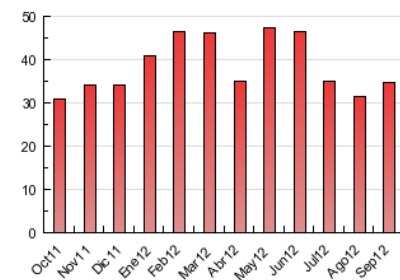

### 3. Por día del mes (Nacional e Internacional)

Día	N. únicos	Visitas	Páginas	Día	N. únicos	Visitas	Páginas	Día	N. únicos	Visitas	Páginas
1	315	357	545	11	361	423	751	21	573	704	1.360
2	252	297	457	12	458	571	1.072	22	269	318	616
3	542	680	1.207	13	538	681	1.286	23	250	295	555
4	519	662	1.073	14	555	684	1.383	24	705	855	1.560
5	456	597	1.070	15	328	408	738	25	814	969	1.837
6	485	610	1.046	16	477	589	1.025	26	611	712	1.340
7	640	784	1.404	17	952	1.128	2.404	27	565	686	1.361
8	372	435	635	18	648	793	1.633	28	758	915	1.713
9	311	363	556	19	570	708	1.229	29	379	440	740
10	643	818	1.476	20	556	687	1.443	30	600	660	1.079

4. Gráficas (Nacional e Internacional)

4.1 Por día de la semana (promedio)

N. únicos / Visitas (x 100)

Páginas (x 100)

4.2 Por franja horaria (promedio)

Visitas (x 1000)

Páginas (x 1000)

4.3 Por meses

N. únicos / Visitas (x 1000)

Páginas (x 1000)

### Duración Visita:

Tiempo en segundos de todas las visitas de dos o más páginas vistas, dividido por el número total de dos o más páginas vistas.