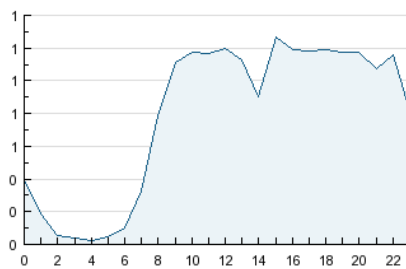

#### 3. Por día del mes (Nacional)

Día	N. únicos	Visitas	Páginas	Día	N. únicos	Visitas	Páginas	Día	N. únicos	Visitas	Páginas
1	301	344	523	11	346	407	735	21	555	686	1.336
2	245	289	444	12	447	552	1.050	22	262	311	607
3	528	665	1.191	13	529	671	1.269	23	247	292	551
4	505	647	1.057	14	540	669	1.360	24	683	831	1.534
5	437	576	1.042	15	319	400	725	25	770	923	1.786
6	468	593	1.026	16	466	576	1.005	26	597	697	1.323
7	621	764	1.376	17	929	1.103	2.377	27	543	661	1.332
8	354	415	607	18	626	766	1.595	28	723	875	1.639
9	301	352	546	19	555	690	1.199	29	368	428	721
10	621	795	1.445	20	545	675	1.415	30	579	639	1.054

4. Gráficas (Nacional)

4.1 Por día de la semana (promedio)

N. únicos / Visitas (x 100)

Páginas (x 100)

4.2 Por franja horaria (promedio)

Visitas (x 1000)

Páginas (x 1000)

4.3 Por meses