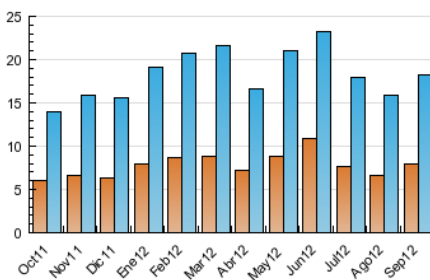

#### 3. Por día del mes (Nacional)

Día	N. únicos	Visitas	Páginas	Día	N. únicos	Visitas	Páginas	Día	N. únicos	Visitas	Páginas
1	301	344	523	11	346	407	735	21	555	686	1.336
2	245	289	444	12	447	552	1.050	22	262	311	607
3	528	665	1.191	13	529	671	1.269	23	247	292	551
4	505	647	1.057	14	540	669	1.360	24	683	831	1.534
5	437	576	1.042	15	319	400	725	25	770	923	1.786
6	468	593	1.026	16	466	576	1.005	26	597	697	1.323
7	621	764	1.376	17	929	1.103	2.377	27	543	661	1.332
8	354	415	607	18	626	766	1.595	28	723	875	1.639
9	301	352	546	19	555	690	1.199	29	368	428	721
10	621	795	1.445	20	545	675	1.415	30	579	639	1.054

4. Gráficas (Nacional)

4.1 Por día de la semana (promedio)

N. únicos / Visitas (x 100)

Páginas (x 100)

4.2 Por franja horaria (promedio)

Visitas (x 1000)

Páginas (x 1000)

4.3 Por meses

N. únicos / Visitas (x 1000)

Páginas (x 1000)