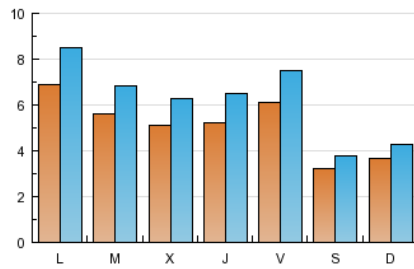

4. Gráficas (Nacional)

4.1 Por día de la semana (promedio)

N. únicos / Visitas (x 100)