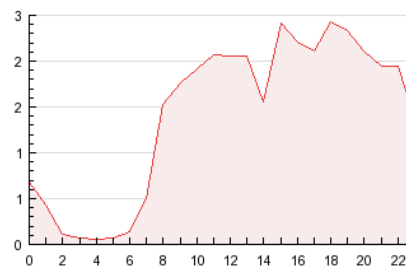

#### 3. Por día del mes (Nacional)

Día	N. únicos	Visitas	Páginas	Día	N. únicos	Visitas	Páginas	Día	N. únicos	Visitas	Páginas
1	301	344	523	11	346	407	735	21	555	686	1.336
2	245	289	444	12	447	552	1.050	22	262	311	607
3	528	665	1.191	13	529	671	1.269	23	247	292	551
4	505	647	1.057	14	540	669	1.360	24	683	831	1.534
5	437	576	1.042	15	319	400	725	25	770	923	1.786
6	468	593	1.026	16	466	576	1.005	26	597	697	1.323
7	621	764	1.376	17	929	1.103	2.377	27	543	661	1.332
8	354	415	607	18	626	766	1.595	28	723	875	1.639
9	301	352	546	19	555	690	1.199	29	368	428	721
10	621	795	1.445	20	545	675	1.415	30	579	639	1.054

4. Gráficas (Nacional)

4.1 Por día de la semana (promedio)

N. únicos / Visitas (x 100)

Páginas (x 100)

4.2 Por franja horaria (promedio)

Visitas (x 1000)

Páginas (x 1000)

4.3 Por meses