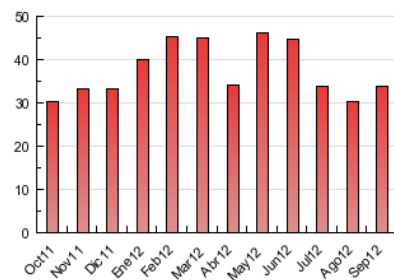

#### 3. Por día del mes (Nacional)

Día	N. únicos	Visitas	Páginas	Día	N. únicos	Visitas	Páginas	Día	N. únicos	Visitas	Páginas
1	301	344	523	11	346	407	735	21	555	686	1.336
2	245	289	444	12	447	552	1.050	22	262	311	607
3	528	665	1.191	13	529	671	1.269	23	247	292	551
4	505	647	1.057	14	540	669	1.360	24	683	831	1.534
5	437	576	1.042	15	319	400	725	25	770	923	1.786
6	468	593	1.026	16	466	576	1.005	26	597	697	1.323
7	621	764	1.376	17	929	1.103	2.377	27	543	661	1.332
8	354	415	607	18	626	766	1.595	28	723	875	1.639
9	301	352	546	19	555	690	1.199	29	368	428	721
10	621	795	1.445	20	545	675	1.415	30	579	639	1.054

4. Gráficas (Nacional)

4.1 Por día de la semana (promedio)

N. únicos / Visitas (x 100)

Páginas (x 100)

4.2 Por franja horaria (promedio)

Visitas (x 1000)

Páginas (x 1000)

4.3 Por meses

N. únicos / Visitas (x 1000)

Páginas (x 1000)