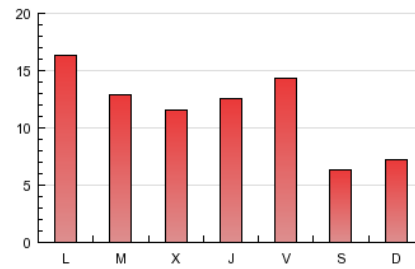

#### 2. Secciones (Nacional)

	PAGINAS	%
<b>HOME</b>	12.196	36.01 %
<b>RESTO</b>	21.674	63.99 %

#### 3. Por día del mes (Nacional)

Día	N. únicos	Visitas	Páginas	Día	N. únicos	Visitas	Páginas	Día	N. únicos	Visitas	Páginas
1	301	344	523	11	346	407	735	21	555	686	1.336
2	245	289	444	12	447	552	1.050	22	262	311	607
3	528	665	1.191	13	529	671	1.269	23	247	292	551
4	505	647	1.057	14	540	669	1.360	24	683	831	1.534
5	437	576	1.042	15	319	400	725	25	770	923	1.786
6	468	593	1.026	16	466	576	1.005	26	597	697	1.323
7	621	764	1.376	17	929	1.103	2.377	27	543	661	1.332
8	354	415	607	18	626	766	1.595	28	723	875	1.639
9	301	352	546	19	555	690	1.199	29	368	428	721
10	621	795	1.445	20	545	675	1.415	30	579	639	1.054

4. Gráficas (Nacional)

4.1 Por día de la semana (promedio)

N. únicos / Visitas (x 100)

Páginas (x 100)

4.2 Por franja horaria (promedio)

Visitas (x 1000)

Páginas (x 1000)

4.3 Por meses