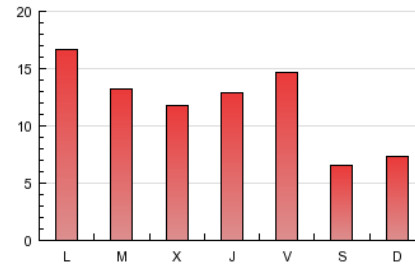

### 3. Por día del mes (Nacional e Internacional)

Día	N. únicos	Visitas	Páginas	Día	N. únicos	Visitas	Páginas	Día	N. únicos	Visitas	Páginas
1	315	357	545	11	361	423	751	21	573	704	1.360
2	252	297	457	12	458	571	1.072	22	269	318	616
3	542	680	1.207	13	538	681	1.286	23	250	295	555
4	519	662	1.073	14	555	684	1.383	24	705	855	1.560
5	456	597	1.070	15	328	408	738	25	814	969	1.837
6	485	610	1.046	16	477	589	1.025	26	611	712	1.340
7	640	784	1.404	17	952	1.128	2.404	27	565	686	1.361
8	372	435	635	18	648	793	1.633	28	758	915	1.713
9	311	363	556	19	570	708	1.229	29	379	440	740
10	643	818	1.476	20	556	687	1.443	30	600	660	1.079

4. Gráficas (Nacional e Internacional)

4.1 Por día de la semana (promedio)

N. únicos / Visitas (x 100)

Páginas (x 100)

4.2 Por franja horaria (promedio)

Visitas (x 1000)

Páginas (x 1000)

4.3 Por meses