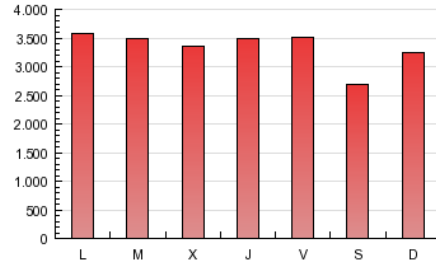

2. Secciones (Nacional)

	PAGINAS	%
HOME	2.266.680	22.65 %
RESTO	7.740.373	77.35 %

3. Por día del mes (Nacional)

Día	N. únicos	Visitas	Páginas	Día	N. únicos	Visitas	Páginas	Día	N. únicos	Visitas	Páginas
1	57.336	74.807	333.525	11	52.135	63.140	269.714	21	42.104	50.288	226.067
2	62.590	84.544	414.879	12	46.612	56.718	228.074	22	44.920	54.728	240.790
3	64.521	88.201	500.379	13	47.043	56.732	248.611	23	59.462	72.506	338.900
4	50.734	64.940	307.490	14	39.502	47.625	217.991	24	55.526	67.493	350.827
5	45.893	64.110	319.630	15	47.382	57.896	256.973	25	50.876	61.143	441.837
6	44.085	61.277	285.569	16	53.315	65.301	261.997	26	51.797	62.776	548.442
7	33.026	41.703	204.424	17	52.156	63.734	263.601	27	48.321	58.784	522.239
8	39.032	49.019	264.194	18	54.125	65.840	319.126	28	40.825	50.625	423.437
9	50.800	62.674	314.299	19	55.068	67.361	297.059	29	48.430	61.194	528.721
10	54.713	66.706	278.362	20	56.765	68.017	343.926	30	58.018	71.188	455.970

4. Gráficas (Nacional)

4.1 Por día de la semana (promedio)

N. únicos / Visitas (x 100)

Páginas (x 100)

4.2 Por franja horaria (promedio)

Visitas (x 1000)

Páginas (x 1000)

4.3 Por meses