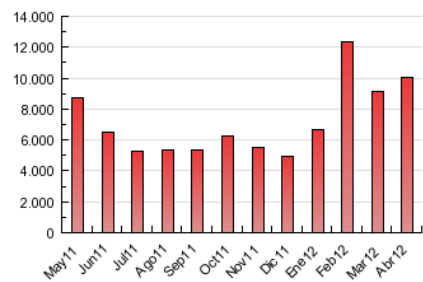

2. Secciones (Nacional)

	PAGINAS	%
HOME	2.266.680	22.65 %
RESTO	7.740.373	77.35 %

3. Por día del mes (Nacional)

Día	N. únicos	Visitas	Páginas	Día	N. únicos	Visitas	Páginas	Día	N. únicos	Visitas	Páginas
1	57.336	74.807	333.525	11	52.135	63.140	269.714	21	42.104	50.288	226.067
2	62.590	84.544	414.879	12	46.612	56.718	228.074	22	44.920	54.728	240.790
3	64.521	88.201	500.379	13	47.043	56.732	248.611	23	59.462	72.506	338.900
4	50.734	64.940	307.490	14	39.502	47.625	217.991	24	55.526	67.493	350.827
5	45.893	64.110	319.630	15	47.382	57.896	256.973	25	50.876	61.143	441.837
6	44.085	61.277	285.569	16	53.315	65.301	261.997	26	51.797	62.776	548.442
7	33.026	41.703	204.424	17	52.156	63.734	263.601	27	48.321	58.784	522.239
8	39.032	49.019	264.194	18	54.125	65.840	319.126	28	40.825	50.625	423.437
9	50.800	62.674	314.299	19	55.068	67.361	297.059	29	48.430	61.194	528.721
10	54.713	66.706	278.362	20	56.765	68.017	343.926	30	58.018	71.188	455.970

4. Gráficas (Nacional)

4.1 Por día de la semana (promedio)

N. únicos / Visitas (x 100)

Páginas (x 100)

4.2 Por franja horaria (promedio)

Visitas (x 1000)

Páginas (x 1000)

4.3 Por meses

N. únicos / Visitas (x 1000)

Páginas (x 1000)

5. Definiciones básicas (Para más información ver Normas Técnicas para el Control de los Medios Electrónicos de Comunicación)

Página Vista:

Conjunto de ficheros enviado a un usuario como resultado de una petición del mismo recibida por el servidor. Cuando la página está formada por varios marcos (frames), el conjunto de los mismos tendrá, a efectos de cómputo, la consideración de una página unitaria.

Visita:

Una secuencia ininterrumpida de páginas servidas a un usuario válido. Si dicho usuario no realiza peticiones de páginas en un periodo de tiempo (30 min) la siguiente petición constituirá el inicio de una nueva visita.