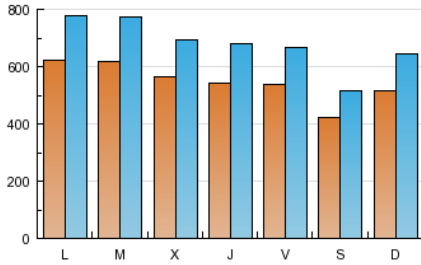

2. Secciones (Nacional e Internacional)

	PAGINAS	%
HOME	2.384.002	22.50 %
RESTO	8.209.893	77.50 %

3. Por día del mes (Nacional e Internacional)

Día	N. únicos	Visitas	Páginas	Día	N. únicos	Visitas	Páginas	Día	N. únicos	Visitas	Páginas
1	61.742	80.449	351.016	11	56.414	68.136	284.991	21	45.997	54.845	240.567
2	68.280	91.688	440.901	12	50.525	61.343	240.791	22	49.222	59.827	256.210
3	70.110	95.303	525.371	13	51.188	61.542	262.710	23	65.009	78.938	359.600
4	55.219	70.527	325.633	14	43.222	52.010	230.420	24	60.736	73.543	373.280
5	50.063	69.547	341.443	15	51.493	62.781	270.155	25	55.738	66.725	468.011
6	48.705	67.310	308.471	16	59.187	72.008	279.524	26	56.110	67.823	578.325
7	36.065	45.424	218.621	17	57.312	69.672	280.013	27	52.951	64.144	553.203
8	42.235	52.948	279.304	18	58.847	71.307	337.075	28	44.125	54.553	447.109
9	54.861	67.415	331.957	19	59.989	73.123	313.112	29	52.101	65.641	555.931
10	58.812	71.532	292.622	20	61.947	73.944	365.497	30	64.268	78.331	482.032

4. Gráficas (Nacional e Internacional)

4.1 Por día de la semana (promedio)

N. únicos / Visitas (x 100)

Páginas (x 100)

4.2 Por franja horaria (promedio)

Visitas (x 1000)

Páginas (x 1000)

4.3 Por meses