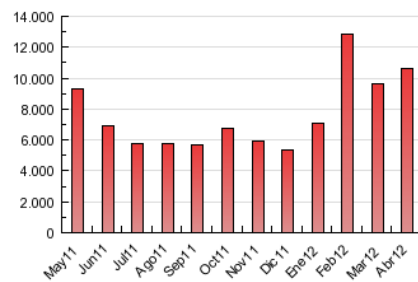

Páginas (x 1000)