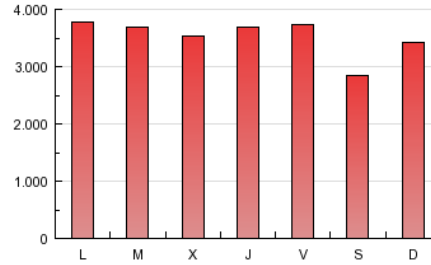

2. Secciones (Nacional e Internacional)

	PAGINAS	%
HOME	2.384.002	22.50 %
RESTO	8.209.893	77.50 %

3. Por día del mes (Nacional e Internacional)

Día	N. únicos	Visitas	Páginas	Día	N. únicos	Visitas	Páginas	Día	N. únicos	Visitas	Páginas
1	61.742	80.449	351.016	11	56.414	68.136	284.991	21	45.997	54.845	240.567
2	68.280	91.688	440.901	12	50.525	61.343	240.791	22	49.222	59.827	256.210
3	70.110	95.303	525.371	13	51.188	61.542	262.710	23	65.009	78.938	359.600
4	55.219	70.527	325.633	14	43.222	52.010	230.420	24	60.736	73.543	373.280
5	50.063	69.547	341.443	15	51.493	62.781	270.155	25	55.738	66.725	468.011
6	48.705	67.310	308.471	16	59.187	72.008	279.524	26	56.110	67.823	578.325
7	36.065	45.424	218.621	17	57.312	69.672	280.013	27	52.951	64.144	553.203
8	42.235	52.948	279.304	18	58.847	71.307	337.075	28	44.125	54.553	447.109
9	54.861	67.415	331.957	19	59.989	73.123	313.112	29	52.101	65.641	555.931
10	58.812	71.532	292.622	20	61.947	73.944	365.497	30	64.268	78.331	482.032

4. Gráficas (Nacional e Internacional)

4.1 Por día de la semana (promedio)

N. únicos / Visitas (x 100)

Páginas (x 100)

4.2 Por franja horaria (promedio)

Visitas (x 1000)

Páginas (x 1000)

4.3 Por meses