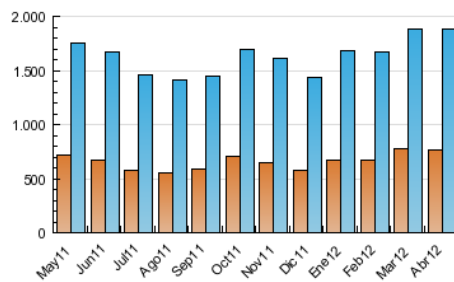

2. Secciones (Nacional)

	PAGINAS	%
HOME	2.266.680	22.65 %
RESTO	7.740.373	77.35 %

3. Por día del mes (Nacional)

Día	N. únicos	Visitas	Páginas	Día	N. únicos	Visitas	Páginas	Día	N. únicos	Visitas	Páginas
1	57.336	74.807	333.525	11	52.135	63.140	269.714	21	42.104	50.288	226.067
2	62.590	84.544	414.879	12	46.612	56.718	228.074	22	44.920	54.728	240.790
3	64.521	88.201	500.379	13	47.043	56.732	248.611	23	59.462	72.506	338.900
4	50.734	64.940	307.490	14	39.502	47.625	217.991	24	55.526	67.493	350.827
5	45.893	64.110	319.630	15	47.382	57.896	256.973	25	50.876	61.143	441.837
6	44.085	61.277	285.569	16	53.315	65.301	261.997	26	51.797	62.776	548.442
7	33.026	41.703	204.424	17	52.156	63.734	263.601	27	48.321	58.784	522.239
8	39.032	49.019	264.194	18	54.125	65.840	319.126	28	40.825	50.625	423.437
9	50.800	62.674	314.299	19	55.068	67.361	297.059	29	48.430	61.194	528.721
10	54.713	66.706	278.362	20	56.765	68.017	343.926	30	58.018	71.188	455.970

4. Gráficas (Nacional)

4.1 Por día de la semana (promedio)

N. únicos / Visitas (x 100)

Páginas (x 100)

4.2 Por franja horaria (promedio)

Visitas (x 1000)

Páginas (x 1000)

4.3 Por meses

N. únicos / Visitas (x 1000)

Páginas (x 1000)

5. Definiciones básicas (Para más información ver Normas Técnicas para el Control de los Medios Electrónicos de Comunicación)

Página Vista:

Conjunto de ficheros enviado a un usuario como resultado de una petición del mismo recibida por el servidor. Cuando la página está formada por varios marcos (frames), el conjunto de los mismos tendrá, a efectos de cómputo, la consideración de una página unitaria.

Visita:

Una secuencia ininterrumpida de páginas servidas a un usuario válido. Si dicho usuario no realiza peticiones de páginas en un periodo de tiempo (30 min) la siguiente petición constituirá el inicio de una nueva visita.