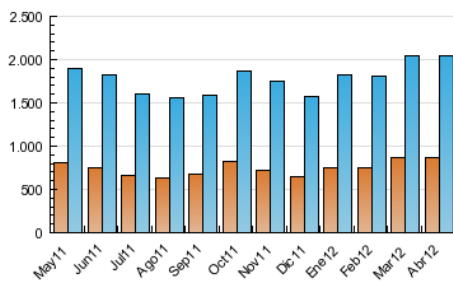

4.3 Por meses

N. únicos / Visitas (x 1000)