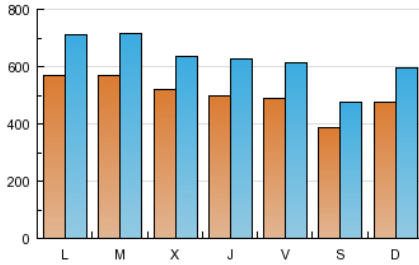

2. Secciones (Nacional)

	PAGINAS	%
HOME	2.266.680	22.65 %
RESTO	7.740.373	77.35 %

3. Por día del mes (Nacional)

Día	N. únicos	Visitas	Páginas	Día	N. únicos	Visitas	Páginas	Día	N. únicos	Visitas	Páginas
1	57.336	74.807	333.525	11	52.135	63.140	269.714	21	42.104	50.288	226.067
2	62.590	84.544	414.879	12	46.612	56.718	228.074	22	44.920	54.728	240.790
3	64.521	88.201	500.379	13	47.043	56.732	248.611	23	59.462	72.506	338.900
4	50.734	64.940	307.490	14	39.502	47.625	217.991	24	55.526	67.493	350.827
5	45.893	64.110	319.630	15	47.382	57.896	256.973	25	50.876	61.143	441.837
6	44.085	61.277	285.569	16	53.315	65.301	261.997	26	51.797	62.776	548.442
7	33.026	41.703	204.424	17	52.156	63.734	263.601	27	48.321	58.784	522.239
8	39.032	49.019	264.194	18	54.125	65.840	319.126	28	40.825	50.625	423.437
9	50.800	62.674	314.299	19	55.068	67.361	297.059	29	48.430	61.194	528.721
10	54.713	66.706	278.362	20	56.765	68.017	343.926	30	58.018	71.188	455.970

4. Gráficas (Nacional)

4.1 Por día de la semana (promedio)

N. únicos / Visitas (x 100)

Páginas (x 100)

4.2 Por franja horaria (promedio)

Visitas (x 1000)

Páginas (x 1000)

4.3 Por meses