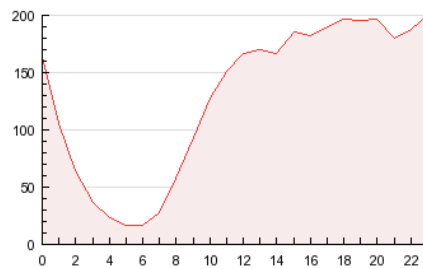

### 3. Por día del mes (Nacional e Internacional)

Día	N. únicos	Visitas	Páginas	Día	N. únicos	Visitas	Páginas	Día	N. únicos	Visitas	Páginas
1	11.064	15.268	86.002	11	16.085	21.071	114.324	21	11.160	15.066	86.798
2	13.977	18.869	108.698	12	16.449	21.384	109.305	22	14.155	18.968	103.725
3	14.115	18.914	109.873	13	14.150	18.537	101.893	23	18.264	23.013	122.094
4	13.648	18.425	103.283	14	11.768	16.004	91.830	24	15.712	20.583	124.279
5	12.405	16.747	94.429	15	14.213	19.045	100.357	25	15.967	21.076	130.017
6	9.846	13.489	76.718	16	17.751	22.899	123.424	26	15.886	20.811	122.675
7	9.063	12.507	72.597	17	17.072	22.023	122.548	27	13.851	18.145	103.042
8	8.917	12.573	73.909	18	17.199	22.187	116.828	28	10.939	14.986	82.025
9	10.968	15.355	85.865	19	19.382	25.003	120.350	29	11.013	15.528	90.467
10	15.201	20.065	116.715	20	16.773	21.469	105.914	30	13.294	18.213	104.436

4. Gráficas (Nacional e Internacional)

4.1 Por día de la semana (promedio)

N. únicos / Visitas (x 100)

Páginas (x 100)

4.2 Por franja horaria (promedio)

Visitas (x 1000)

Páginas (x 1000)

4.3 Por meses

### Duración Visita:

Tiempo en segundos de todas las visitas de dos o más páginas vistas, dividido por el número total de dos o más páginas vistas.