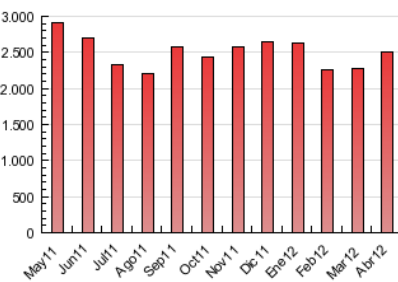

#### 3. Por día del mes (Nacional)

Día	N. únicos	Visitas	Páginas	Día	N. únicos	Visitas	Páginas	Día	N. únicos	Visitas	Páginas
1	7.997	11.596	70.539	11	12.127	16.250	90.480	21	8.268	11.575	70.442
2	10.325	14.455	86.871	12	12.541	16.680	88.213	22	11.129	15.135	86.447
3	10.090	14.025	88.414	13	10.726	14.373	81.980	23	13.932	17.833	96.761
4	10.162	14.125	84.824	14	9.195	12.781	75.300	24	11.973	15.924	99.881
5	9.322	12.958	77.327	15	11.007	15.190	81.607	25	12.241	16.525	108.064
6	7.377	10.475	62.694	16	13.537	17.869	99.322	26	11.804	15.935	100.197
7	6.617	9.462	59.767	17	12.609	16.644	95.775	27	10.301	13.906	82.641
8	6.863	9.883	61.918	18	12.757	16.839	90.285	28	8.381	11.733	68.063
9	8.530	12.283	71.263	19	13.289	17.276	92.411	29	8.530	12.283	74.870
10	11.620	15.803	96.136	20	11.502	15.183	84.668	30	10.271	14.379	86.703

4. Gráficas (Nacional)

4.1 Por día de la semana (promedio)

N. únicos / Visitas (x 100)

Páginas (x 100)

4.2 Por franja horaria (promedio)

Visitas (x 1000)

Páginas (x 1000)

4.3 Por meses

N. únicos / Visitas (x 1000)

Páginas (x 1000)