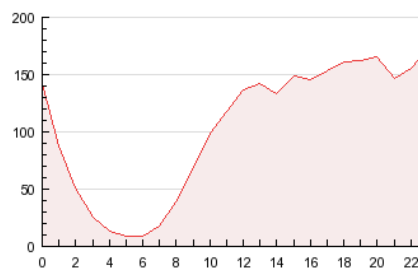

#### 3. Por día del mes (Nacional)

Día	N. únicos	Visitas	Páginas	Día	N. únicos	Visitas	Páginas	Día	N. únicos	Visitas	Páginas
1	7.997	11.596	70.539	11	12.127	16.250	90.480	21	8.268	11.575	70.442
2	10.325	14.455	86.871	12	12.541	16.680	88.213	22	11.129	15.135	86.447
3	10.090	14.025	88.414	13	10.726	14.373	81.980	23	13.932	17.833	96.761
4	10.162	14.125	84.824	14	9.195	12.781	75.300	24	11.973	15.924	99.881
5	9.322	12.958	77.327	15	11.007	15.190	81.607	25	12.241	16.525	108.064
6	7.377	10.475	62.694	16	13.537	17.869	99.322	26	11.804	15.935	100.197
7	6.617	9.462	59.767	17	12.609	16.644	95.775	27	10.301	13.906	82.641
8	6.863	9.883	61.918	18	12.757	16.839	90.285	28	8.381	11.733	68.063
9	8.530	12.283	71.263	19	13.289	17.276	92.411	29	8.530	12.283	74.870
10	11.620	15.803	96.136	20	11.502	15.183	84.668	30	10.271	14.379	86.703

4. Gráficas (Nacional)

4.1 Por día de la semana (promedio)

N. únicos / Visitas (x 100)

Páginas (x 100)

4.2 Por franja horaria (promedio)

Visitas (x 1000)

Páginas (x 1000)

4.3 Por meses