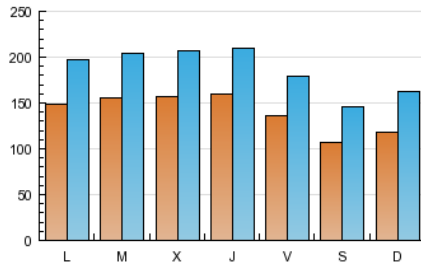

4. Gráficas (Nacional e Internacional)

4.1 Por día de la semana (promedio)

N. únicos / Visitas (x 100)