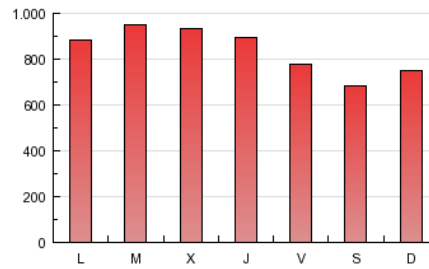

#### 2. Secciones (Nacional)

	PAGINAS	%
<b>HOME</b>	221.784	8.82 %
<b>RESTO</b>	2.292.079	91.18 %

#### 3. Por día del mes (Nacional)

Día	N. únicos	Visitas	Páginas	Día	N. únicos	Visitas	Páginas	Día	N. únicos	Visitas	Páginas
1	7.997	11.596	70.539	11	12.127	16.250	90.480	21	8.268	11.575	70.442
2	10.325	14.455	86.871	12	12.541	16.680	88.213	22	11.129	15.135	86.447
3	10.090	14.025	88.414	13	10.726	14.373	81.980	23	13.932	17.833	96.761
4	10.162	14.125	84.824	14	9.195	12.781	75.300	24	11.973	15.924	99.881
5	9.322	12.958	77.327	15	11.007	15.190	81.607	25	12.241	16.525	108.064
6	7.377	10.475	62.694	16	13.537	17.869	99.322	26	11.804	15.935	100.197
7	6.617	9.462	59.767	17	12.609	16.644	95.775	27	10.301	13.906	82.641
8	6.863	9.883	61.918	18	12.757	16.839	90.285	28	8.381	11.733	68.063
9	8.530	12.283	71.263	19	13.289	17.276	92.411	29	8.530	12.283	74.870
10	11.620	15.803	96.136	20	11.502	15.183	84.668	30	10.271	14.379	86.703

4. Gráficas (Nacional)

4.1 Por día de la semana (promedio)

N. únicos / Visitas (x 100)

Páginas (x 100)

4.2 Por franja horaria (promedio)

Visitas (x 1000)

Páginas (x 1000)

4.3 Por meses