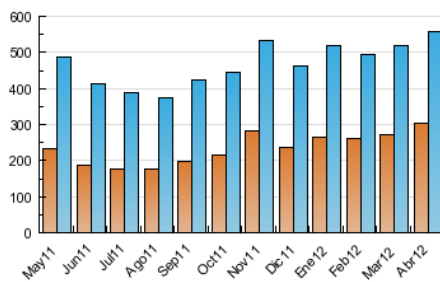

### 3. Por día del mes (Nacional e Internacional)

Día	N. únicos	Visitas	Páginas	Día	N. únicos	Visitas	Páginas	Día	N. únicos	Visitas	Páginas
1	11.064	15.268	86.002	11	16.085	21.071	114.324	21	11.160	15.066	86.798
2	13.977	18.869	108.698	12	16.449	21.384	109.305	22	14.155	18.968	103.725
3	14.115	18.914	109.873	13	14.150	18.537	101.893	23	18.264	23.013	122.094
4	13.648	18.425	103.283	14	11.768	16.004	91.830	24	15.712	20.583	124.279
5	12.405	16.747	94.429	15	14.213	19.045	100.357	25	15.967	21.076	130.017
6	9.846	13.489	76.718	16	17.751	22.899	123.424	26	15.886	20.811	122.675
7	9.063	12.507	72.597	17	17.072	22.023	122.548	27	13.851	18.145	103.042
8	8.917	12.573	73.909	18	17.199	22.187	116.828	28	10.939	14.986	82.025
9	10.968	15.355	85.865	19	19.382	25.003	120.350	29	11.013	15.528	90.467
10	15.201	20.065	116.715	20	16.773	21.469	105.914	30	13.294	18.213	104.436

4. Gráficas (Nacional e Internacional)

4.1 Por día de la semana (promedio)

N. únicos / Visitas (x 100)

Páginas (x 100)

4.2 Por franja horaria (promedio)

Visitas (x 1000)

Páginas (x 1000)

4.3 Por meses

N. únicos / Visitas (x 1000)

Páginas (x 1000)