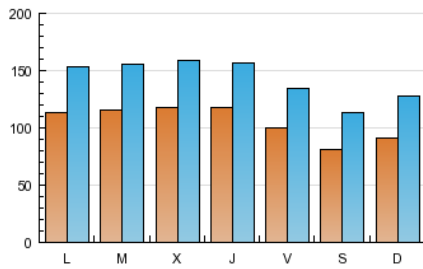

4. Gráficas (Nacional)

4.1 Por día de la semana (promedio)

N. únicos / Visitas (x 100)