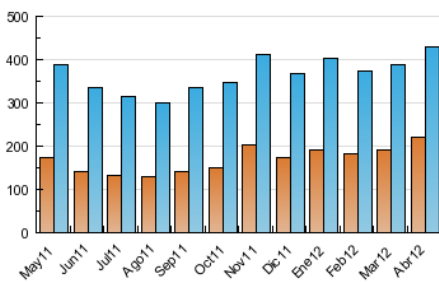

#### 3. Por día del mes (Nacional)

Día	N. únicos	Visitas	Páginas	Día	N. únicos	Visitas	Páginas	Día	N. únicos	Visitas	Páginas
1	7.997	11.596	70.539	11	12.127	16.250	90.480	21	8.268	11.575	70.442
2	10.325	14.455	86.871	12	12.541	16.680	88.213	22	11.129	15.135	86.447
3	10.090	14.025	88.414	13	10.726	14.373	81.980	23	13.932	17.833	96.761
4	10.162	14.125	84.824	14	9.195	12.781	75.300	24	11.973	15.924	99.881
5	9.322	12.958	77.327	15	11.007	15.190	81.607	25	12.241	16.525	108.064
6	7.377	10.475	62.694	16	13.537	17.869	99.322	26	11.804	15.935	100.197
7	6.617	9.462	59.767	17	12.609	16.644	95.775	27	10.301	13.906	82.641
8	6.863	9.883	61.918	18	12.757	16.839	90.285	28	8.381	11.733	68.063
9	8.530	12.283	71.263	19	13.289	17.276	92.411	29	8.530	12.283	74.870
10	11.620	15.803	96.136	20	11.502	15.183	84.668	30	10.271	14.379	86.703

4. Gráficas (Nacional)

4.1 Por día de la semana (promedio)

N. únicos / Visitas (x 100)

Páginas (x 100)

4.2 Por franja horaria (promedio)

Visitas (x 1000)

Páginas (x 1000)

4.3 Por meses

N. únicos / Visitas (x 1000)

Páginas (x 1000)