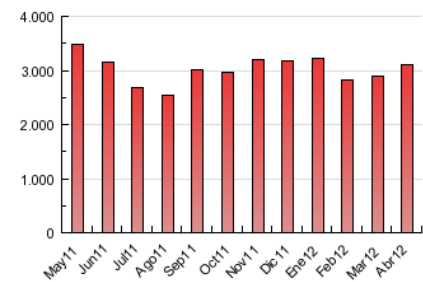

Páginas (x 1000)