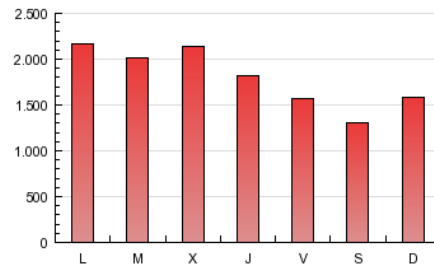

#### 2. Secciones (Nacional)

	PAGINAS	%
<b>HOME</b>	369.613	6.82 %
<b>RESTO</b>	5.046.776	93.18 %

#### 3. Por día del mes (Nacional)

Día	N. únicos	Visitas	Páginas	Día	N. únicos	Visitas	Páginas	Día	N. únicos	Visitas	Páginas
1	35.869	42.639	164.535	11	46.839	56.219	177.472	21	33.084	38.929	123.924
2	56.016	69.537	289.583	12	43.259	52.619	158.572	22	40.642	48.859	155.870
3	49.624	60.149	246.434	13	34.500	41.781	135.490	23	57.260	71.073	236.616
4	46.343	55.112	210.052	14	32.003	37.497	116.813	24	51.605	62.672	193.236
5	39.059	46.071	167.966	15	41.132	49.065	155.960	25	69.561	82.546	249.481
6	32.670	38.653	135.988	16	50.606	62.568	204.054	26	56.152	66.913	218.282
7	30.804	36.947	133.302	17	45.509	55.470	175.880	27	52.413	62.301	208.598
8	31.574	37.252	134.240	18	60.077	71.619	219.431	28	38.275	45.138	150.714
9	44.255	50.694	153.646	19	49.869	59.359	182.161	29	43.574	52.371	178.888
10	52.229	62.658	191.550	20	40.568	48.222	148.413	30	48.572	59.555	199.238

4. Gráficas (Nacional)

4.1 Por día de la semana (promedio)

N. únicos / Visitas (x 100)

Páginas (x 100)

4.2 Por franja horaria (promedio)

Visitas (x 1000)

Páginas (x 1000)

4.3 Por meses