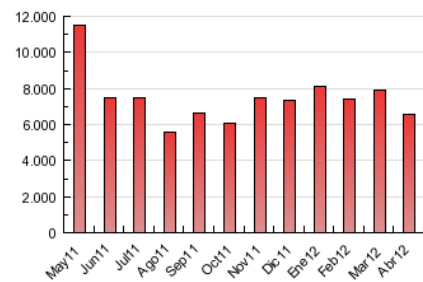

### 3. Por día del mes (Nacional e Internacional)

Día	N. únicos	Visitas	Páginas	Día	N. únicos	Visitas	Páginas	Día	N. únicos	Visitas	Páginas
1	45.503	53.740	197.934	11	60.798	71.682	214.032	21	45.271	52.324	151.976
2	73.092	90.068	343.788	12	56.341	67.109	190.191	22	53.303	63.306	188.473
3	67.364	80.428	293.989	13	46.635	55.304	165.397	23	72.426	88.261	274.853
4	64.880	76.468	256.846	14	42.958	49.615	144.117	24	69.264	82.173	233.703
5	57.502	67.544	215.791	15	53.012	62.490	187.191	25	88.882	103.614	293.696
6	49.501	57.889	178.565	16	64.400	78.259	240.016	26	74.569	87.324	264.139
7	47.579	56.607	181.495	17	62.132	73.760	214.475	27	68.330	79.918	250.841
8	41.947	49.049	167.016	18	76.609	89.764	258.613	28	51.292	59.568	183.530
9	57.084	65.011	189.006	19	66.240	77.300	218.142	29	56.520	67.280	214.929
10	66.305	78.403	229.326	20	54.331	63.369	179.640	30	62.164	74.939	233.665

4. Gráficas (Nacional e Internacional)

4.1 Por día de la semana (promedio)

N. únicos / Visitas (x 100)

Páginas (x 100)

4.2 Por franja horaria (promedio)

Visitas (x 1000)

Páginas (x 1000)

4.3 Por meses

N. únicos / Visitas (x 1000)

Páginas (x 1000)