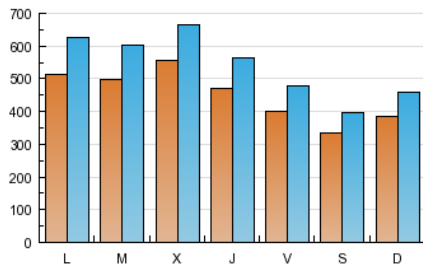

4. Gráficas (Nacional)

4.1 Por día de la semana (promedio)

N. únicos / Visitas (x 100)