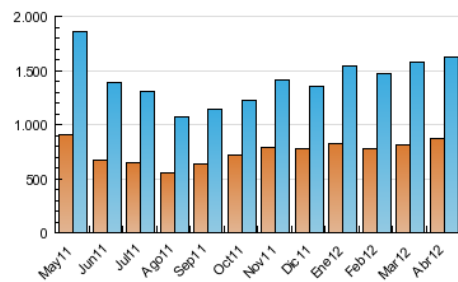

#### 3. Por día del mes (Nacional)

Día	N. únicos	Visitas	Páginas	Día	N. únicos	Visitas	Páginas	Día	N. únicos	Visitas	Páginas
1	35.869	42.639	164.535	11	46.839	56.219	177.472	21	33.084	38.929	123.924
2	56.016	69.537	289.583	12	43.259	52.619	158.572	22	40.642	48.859	155.870
3	49.624	60.149	246.434	13	34.500	41.781	135.490	23	57.260	71.073	236.616
4	46.343	55.112	210.052	14	32.003	37.497	116.813	24	51.605	62.672	193.236
5	39.059	46.071	167.966	15	41.132	49.065	155.960	25	69.561	82.546	249.481
6	32.670	38.653	135.988	16	50.606	62.568	204.054	26	56.152	66.913	218.282
7	30.804	36.947	133.302	17	45.509	55.470	175.880	27	52.413	62.301	208.598
8	31.574	37.252	134.240	18	60.077	71.619	219.431	28	38.275	45.138	150.714
9	44.255	50.694	153.646	19	49.869	59.359	182.161	29	43.574	52.371	178.888
10	52.229	62.658	191.550	20	40.568	48.222	148.413	30	48.572	59.555	199.238

4. Gráficas (Nacional)

4.1 Por día de la semana (promedio)

N. únicos / Visitas (x 100)

Páginas (x 100)

4.2 Por franja horaria (promedio)

Visitas (x 1000)

Páginas (x 1000)

4.3 Por meses

N. únicos / Visitas (x 1000)

Páginas (x 1000)