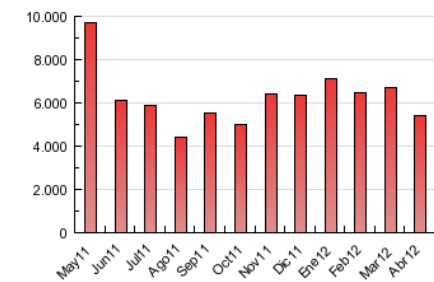

#### 3. Por día del mes (Nacional)

Día	N. únicos	Visitas	Páginas	Día	N. únicos	Visitas	Páginas	Día	N. únicos	Visitas	Páginas
1	35.869	42.639	164.535	11	46.839	56.219	177.472	21	33.084	38.929	123.924
2	56.016	69.537	289.583	12	43.259	52.619	158.572	22	40.642	48.859	155.870
3	49.624	60.149	246.434	13	34.500	41.781	135.490	23	57.260	71.073	236.616
4	46.343	55.112	210.052	14	32.003	37.497	116.813	24	51.605	62.672	193.236
5	39.059	46.071	167.966	15	41.132	49.065	155.960	25	69.561	82.546	249.481
6	32.670	38.653	135.988	16	50.606	62.568	204.054	26	56.152	66.913	218.282
7	30.804	36.947	133.302	17	45.509	55.470	175.880	27	52.413	62.301	208.598
8	31.574	37.252	134.240	18	60.077	71.619	219.431	28	38.275	45.138	150.714
9	44.255	50.694	153.646	19	49.869	59.359	182.161	29	43.574	52.371	178.888
10	52.229	62.658	191.550	20	40.568	48.222	148.413	30	48.572	59.555	199.238

4. Gráficas (Nacional)

4.1 Por día de la semana (promedio)

N. únicos / Visitas (x 100)

Páginas (x 100)

4.2 Por franja horaria (promedio)

Visitas (x 1000)

Páginas (x 1000)

4.3 Por meses

N. únicos / Visitas (x 1000)

Páginas (x 1000)