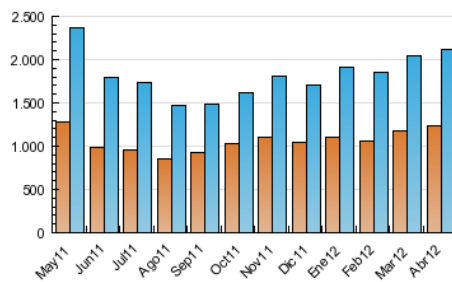

### 3. Por día del mes (Nacional e Internacional)

Día	N. únicos	Visitas	Páginas	Día	N. únicos	Visitas	Páginas	Día	N. únicos	Visitas	Páginas
1	45.503	53.740	197.934	11	60.798	71.682	214.032	21	45.271	52.324	151.976
2	73.092	90.068	343.788	12	56.341	67.109	190.191	22	53.303	63.306	188.473
3	67.364	80.428	293.989	13	46.635	55.304	165.397	23	72.426	88.261	274.853
4	64.880	76.468	256.846	14	42.958	49.615	144.117	24	69.264	82.173	233.703
5	57.502	67.544	215.791	15	53.012	62.490	187.191	25	88.882	103.614	293.696
6	49.501	57.889	178.565	16	64.400	78.259	240.016	26	74.569	87.324	264.139
7	47.579	56.607	181.495	17	62.132	73.760	214.475	27	68.330	79.918	250.841
8	41.947	49.049	167.016	18	76.609	89.764	258.613	28	51.292	59.568	183.530
9	57.084	65.011	189.006	19	66.240	77.300	218.142	29	56.520	67.280	214.929
10	66.305	78.403	229.326	20	54.331	63.369	179.640	30	62.164	74.939	233.665

4. Gráficas (Nacional e Internacional)

4.1 Por día de la semana (promedio)

N. únicos / Visitas (x 100)

Páginas (x 100)

4.2 Por franja horaria (promedio)

Visitas (x 1000)

Páginas (x 1000)

4.3 Por meses

N. únicos / Visitas (x 1000)

Páginas (x 1000)