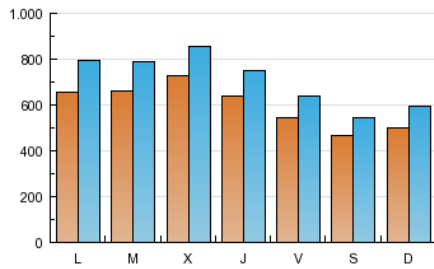

4. Gráficas (Nacional e Internacional)

4.1 Por día de la semana (promedio)

N. únicos / Visitas (x 100)