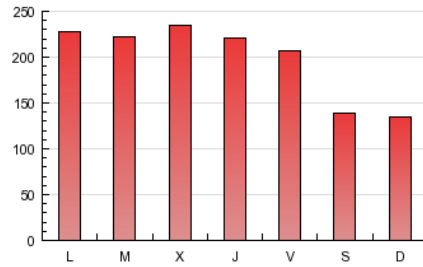

1. Cifras totales y promedios (Nacional e Internacional)

MES - AÑO	NAVEGADORES UNICOS	VISITAS	PAGINAS
Abril - 2012	193.141	263.608	590.911
PROMEDIO DIARIO	8.011	8.787	19.697
PROMEDIO LUNES-VIERNES	8.920	9.818	22.290
PROMEDIO SABADO-DOMINGO	5.890	6.382	13.647
PAGINAS / VISITAS	2,24		
DURACION MEDIA VISITAS	0:02:48		
DURACION MEDIA PAGINAS	0:01:15		

2. Secciones (Nacional e Internacional)

	PAGINAS	%
HOME	175.806	29.75 %
RESTO	415.105	70.25 %

3. Por día del mes (Nacional e Internacional)

Día	N. únicos	Visitas	Páginas	Día	N. únicos	Visitas	Páginas	Día	N. únicos	Visitas	Páginas
1	5.214	5.697	11.758	11	10.330	11.398	26.597	21	6.390	6.884	13.372
2	8.015	8.969	20.427	12	9.623	10.554	24.628	22	7.052	7.597	16.200
3	8.693	9.681	21.744	13	9.337	10.244	23.333	23	10.077	11.135	25.011
4	7.762	8.574	19.516	14	6.081	6.628	14.640	24	9.830	10.819	23.192
5	6.095	6.621	13.122	15	6.233	6.754	14.415	25	10.059	11.024	24.583
6	5.925	6.391	13.362	16	8.698	9.660	23.111	26	11.946	12.991	28.320
7	4.586	4.987	11.261	17	8.398	9.353	21.236	27	10.218	11.132	24.343
8	4.707	5.104	11.174	18	9.025	9.935	23.366	28	6.679	7.242	16.303
9	8.253	9.219	23.679	19	8.812	9.750	22.040	29	6.071	6.542	13.699
10	8.678	9.594	22.736	20	8.807	9.631	21.849	30	8.741	9.498	21.894

4. Gráficas (Nacional e Internacional)

4.1 Por día de la semana (promedio)

N. únicos / Visitas (x 100)

Páginas (x 100)

4.2 Por franja horaria (promedio)

Visitas (x 1000)

Páginas (x 1000)

4.3 Por meses