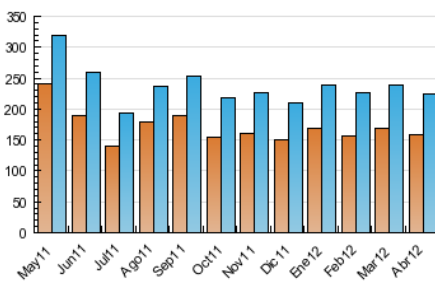

2. Secciones (Nacional)

	PAGINAS	%
HOME	164.285	31.23 %
RESTO	361.714	68.77 %

3. Por día del mes (Nacional)

Día	N. únicos	Visitas	Páginas	Día	N. únicos	Visitas	Páginas	Día	N. únicos	Visitas	Páginas
1	4.315	4.730	10.290	11	8.955	9.932	23.835	21	5.273	5.684	11.635
2	6.880	7.743	18.482	12	8.318	9.182	22.120	22	5.917	6.386	14.224
3	7.546	8.450	19.844	13	7.888	8.704	20.754	23	8.671	9.619	22.762
4	6.801	7.547	17.792	14	5.057	5.539	12.544	24	8.224	9.118	20.592
5	5.112	5.570	11.542	15	5.132	5.594	12.364	25	8.470	9.345	22.010
6	5.183	5.594	11.525	16	7.355	8.241	20.123	26	10.085	11.023	25.225
7	3.883	4.239	9.998	17	7.010	7.877	18.767	27	8.726	9.562	21.957
8	3.993	4.365	9.867	18	7.616	8.456	20.856	28	5.471	5.932	14.267
9	7.063	7.947	21.250	19	7.508	8.356	19.778	29	5.084	5.488	12.206
10	7.489	8.339	20.388	20	7.355	8.093	19.399	30	7.417	8.086	19.603

4. Gráficas (Nacional)

4.1 Por día de la semana (promedio)

N. únicos / Visitas (x 100)

Páginas (x 100)

4.2 Por franja horaria (promedio)

Visitas (x 1000)

Páginas (x 1000)

4.3 Por meses

N. únicos / Visitas (x 1000)

Páginas (x 1000)

5. Definiciones básicas (Para más información ver Normas Técnicas para el Control de los Medios Electrónicos de Comunicación)

Página Vista:

Conjunto de ficheros enviado a un usuario como resultado de una petición del mismo recibida por el servidor. Cuando la página está formada por varios marcos (frames), el conjunto de los mismos tendrá, a efectos de cómputo, la consideración de una página unitaria.

Visita:

Una secuencia ininterrumpida de páginas servidas a un usuario válido. Si dicho usuario no realiza peticiones de páginas en un periodo de tiempo (30 min) la siguiente petición constituirá el inicio de una nueva visita.