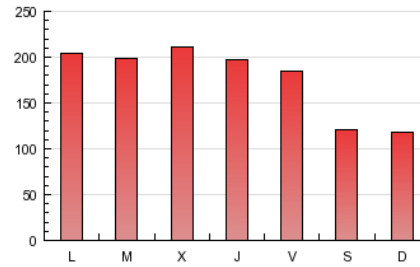

1. Cifras totales y promedios (Nacional)

MES - AÑO	NAVEGADORES UNICOS	VISITAS	PAGINAS
Abril - 2012	159.252	224.741	525.999
PROMEDIO DIARIO	6.793	7.491	17.533
PROMEDIO LUNES-VIERNES	7.603	8.418	19.934
PROMEDIO SABADO-DOMINGO	4.903	5.329	11.933
PAGINAS / VISITAS	2,34		
DURACION MEDIA VISITAS	0:02:56		
DURACION MEDIA PAGINAS	0:01:15		

2. Secciones (Nacional)

	PAGINAS	%
HOME	164.285	31.23 %
RESTO	361.714	68.77 %

3. Por día del mes (Nacional)

Día	N. únicos	Visitas	Páginas	Día	N. únicos	Visitas	Páginas	Día	N. únicos	Visitas	Páginas
1	4.315	4.730	10.290	11	8.955	9.932	23.835	21	5.273	5.684	11.635
2	6.880	7.743	18.482	12	8.318	9.182	22.120	22	5.917	6.386	14.224
3	7.546	8.450	19.844	13	7.888	8.704	20.754	23	8.671	9.619	22.762
4	6.801	7.547	17.792	14	5.057	5.539	12.544	24	8.224	9.118	20.592
5	5.112	5.570	11.542	15	5.132	5.594	12.364	25	8.470	9.345	22.010
6	5.183	5.594	11.525	16	7.355	8.241	20.123	26	10.085	11.023	25.225
7	3.883	4.239	9.998	17	7.010	7.877	18.767	27	8.726	9.562	21.957
8	3.993	4.365	9.867	18	7.616	8.456	20.856	28	5.471	5.932	14.267
9	7.063	7.947	21.250	19	7.508	8.356	19.778	29	5.084	5.488	12.206
10	7.489	8.339	20.388	20	7.355	8.093	19.399	30	7.417	8.086	19.603

4. Gráficas (Nacional)

4.1 Por día de la semana (promedio)

N. únicos / Visitas (x 100)

Páginas (x 100)

4.2 Por franja horaria (promedio)

Visitas (x 1000)

Páginas (x 1000)

4.3 Por meses