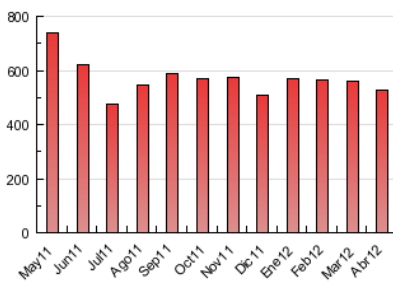

2. Secciones (Nacional)

	PAGINAS	%
HOME	164.285	31.23 %
RESTO	361.714	68.77 %

3. Por día del mes (Nacional)

Día	N. únicos	Visitas	Páginas	Día	N. únicos	Visitas	Páginas	Día	N. únicos	Visitas	Páginas
1	4.315	4.730	10.290	11	8.955	9.932	23.835	21	5.273	5.684	11.635
2	6.880	7.743	18.482	12	8.318	9.182	22.120	22	5.917	6.386	14.224
3	7.546	8.450	19.844	13	7.888	8.704	20.754	23	8.671	9.619	22.762
4	6.801	7.547	17.792	14	5.057	5.539	12.544	24	8.224	9.118	20.592
5	5.112	5.570	11.542	15	5.132	5.594	12.364	25	8.470	9.345	22.010
6	5.183	5.594	11.525	16	7.355	8.241	20.123	26	10.085	11.023	25.225
7	3.883	4.239	9.998	17	7.010	7.877	18.767	27	8.726	9.562	21.957
8	3.993	4.365	9.867	18	7.616	8.456	20.856	28	5.471	5.932	14.267
9	7.063	7.947	21.250	19	7.508	8.356	19.778	29	5.084	5.488	12.206
10	7.489	8.339	20.388	20	7.355	8.093	19.399	30	7.417	8.086	19.603

4. Gráficas (Nacional)

4.1 Por día de la semana (promedio)

N. únicos / Visitas (x 100)

Páginas (x 100)

4.2 Por franja horaria (promedio)

Visitas (x 1000)

Páginas (x 1000)

4.3 Por meses

N. únicos / Visitas (x 1000)

Páginas (x 1000)

5. Definiciones básicas (Para más información ver Normas Técnicas para el Control de los Medios Electrónicos de Comunicación)

Página Vista:

Conjunto de ficheros enviado a un usuario como resultado de una petición del mismo recibida por el servidor. Cuando la página está formada por varios marcos (frames), el conjunto de los mismos tendrá, a efectos de cómputo, la consideración de una página unitaria.

Visita:

Una secuencia ininterrumpida de páginas servidas a un usuario válido. Si dicho usuario no realiza peticiones de páginas en un periodo de tiempo (30 min) la siguiente petición constituirá el inicio de una nueva visita.