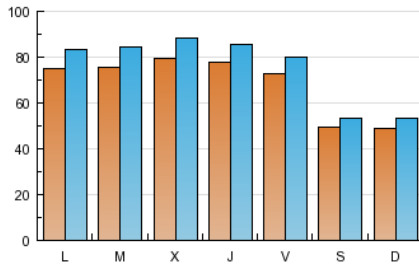

1. Cifras totales y promedios (Nacional)

MES - AÑO	NAVEGADORES UNICOS	VISITAS	PAGINAS
Abril - 2012	159.252	224.741	525.999
PROMEDIO DIARIO	6.793	7.491	17.533
PROMEDIO LUNES-VIERNES	7.603	8.418	19.934
PROMEDIO SABADO-DOMINGO	4.903	5.329	11.933
PAGINAS / VISITAS	2,34		
DURACION MEDIA VISITAS	0:02:56		
DURACION MEDIA PAGINAS	0:01:15		

2. Secciones (Nacional)

	PAGINAS	%
HOME	164.285	31.23 %
RESTO	361.714	68.77 %

3. Por día del mes (Nacional)

Día	N. únicos	Visitas	Páginas	Día	N. únicos	Visitas	Páginas	Día	N. únicos	Visitas	Páginas
1	4.315	4.730	10.290	11	8.955	9.932	23.835	21	5.273	5.684	11.635
2	6.880	7.743	18.482	12	8.318	9.182	22.120	22	5.917	6.386	14.224
3	7.546	8.450	19.844	13	7.888	8.704	20.754	23	8.671	9.619	22.762
4	6.801	7.547	17.792	14	5.057	5.539	12.544	24	8.224	9.118	20.592
5	5.112	5.570	11.542	15	5.132	5.594	12.364	25	8.470	9.345	22.010
6	5.183	5.594	11.525	16	7.355	8.241	20.123	26	10.085	11.023	25.225
7	3.883	4.239	9.998	17	7.010	7.877	18.767	27	8.726	9.562	21.957
8	3.993	4.365	9.867	18	7.616	8.456	20.856	28	5.471	5.932	14.267
9	7.063	7.947	21.250	19	7.508	8.356	19.778	29	5.084	5.488	12.206
10	7.489	8.339	20.388	20	7.355	8.093	19.399	30	7.417	8.086	19.603

4. Gráficas (Nacional)

4.1 Por día de la semana (promedio)

N. únicos / Visitas (x 100)

Páginas (x 100)

4.2 Por franja horaria (promedio)

Visitas (x 1000)

Páginas (x 1000)

4.3 Por meses