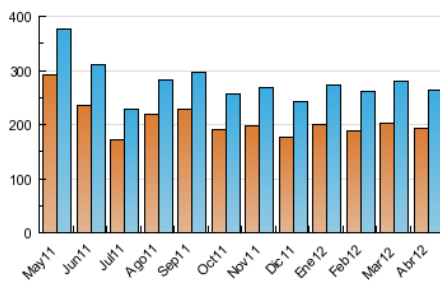

4.3 Por meses

N. únicos / Visitas (x 1000)