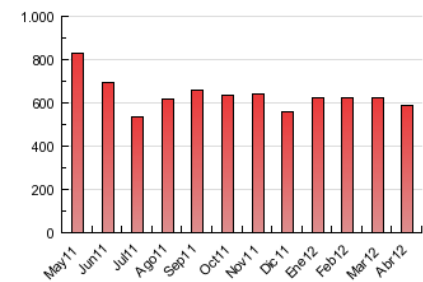

Páginas (x 1000)