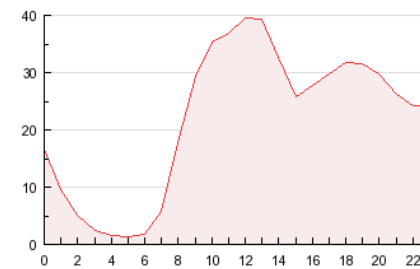

2. Secciones (Nacional)

	PAGINAS	%
HOME	164.285	31.23 %
RESTO	361.714	68.77 %

3. Por día del mes (Nacional)

Día	N. únicos	Visitas	Páginas	Día	N. únicos	Visitas	Páginas	Día	N. únicos	Visitas	Páginas
1	4.315	4.730	10.290	11	8.955	9.932	23.835	21	5.273	5.684	11.635
2	6.880	7.743	18.482	12	8.318	9.182	22.120	22	5.917	6.386	14.224
3	7.546	8.450	19.844	13	7.888	8.704	20.754	23	8.671	9.619	22.762
4	6.801	7.547	17.792	14	5.057	5.539	12.544	24	8.224	9.118	20.592
5	5.112	5.570	11.542	15	5.132	5.594	12.364	25	8.470	9.345	22.010
6	5.183	5.594	11.525	16	7.355	8.241	20.123	26	10.085	11.023	25.225
7	3.883	4.239	9.998	17	7.010	7.877	18.767	27	8.726	9.562	21.957
8	3.993	4.365	9.867	18	7.616	8.456	20.856	28	5.471	5.932	14.267
9	7.063	7.947	21.250	19	7.508	8.356	19.778	29	5.084	5.488	12.206
10	7.489	8.339	20.388	20	7.355	8.093	19.399	30	7.417	8.086	19.603

4. Gráficas (Nacional)

4.1 Por día de la semana (promedio)

N. únicos / Visitas (x 100)

Páginas (x 100)

4.2 Por franja horaria (promedio)

Visitas (x 1000)

Páginas (x 1000)

4.3 Por meses

N. únicos / Visitas (x 1000)

Páginas (x 1000)

5. Definiciones básicas (Para más información ver Normas Técnicas para el Control de los Medios Electrónicos de Comunicación)

Página Vista:

Conjunto de ficheros enviado a un usuario como resultado de una petición del mismo recibida por el servidor. Cuando la página está formada por varios marcos (frames), el conjunto de los mismos tendrá, a efectos de cómputo, la consideración de una página unitaria.

Visita:

Una secuencia ininterrumpida de páginas servidas a un usuario válido. Si dicho usuario no realiza peticiones de páginas en un periodo de tiempo (30 min) la siguiente petición constituirá el inicio de una nueva visita.