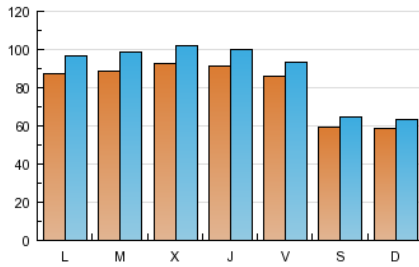

1. Cifras totales y promedios (Nacional e Internacional)

MES - AÑO	NAVEGADORES UNICOS	VISITAS	PAGINAS
Abril - 2012	193.141	263.608	590.911
PROMEDIO DIARIO	8.011	8.787	19.697
PROMEDIO LUNES-VIERNES	8.920	9.818	22.290
PROMEDIO SABADO-DOMINGO	5.890	6.382	13.647
PAGINAS / VISITAS	2,24		
DURACION MEDIA VISITAS	0:02:48		
DURACION MEDIA PAGINAS	0:01:15		

2. Secciones (Nacional e Internacional)

	PAGINAS	%
HOME	175.806	29.75 %
RESTO	415.105	70.25 %

3. Por día del mes (Nacional e Internacional)

Día	N. únicos	Visitas	Páginas	Día	N. únicos	Visitas	Páginas	Día	N. únicos	Visitas	Páginas
1	5.214	5.697	11.758	11	10.330	11.398	26.597	21	6.390	6.884	13.372
2	8.015	8.969	20.427	12	9.623	10.554	24.628	22	7.052	7.597	16.200
3	8.693	9.681	21.744	13	9.337	10.244	23.333	23	10.077	11.135	25.011
4	7.762	8.574	19.516	14	6.081	6.628	14.640	24	9.830	10.819	23.192
5	6.095	6.621	13.122	15	6.233	6.754	14.415	25	10.059	11.024	24.583
6	5.925	6.391	13.362	16	8.698	9.660	23.111	26	11.946	12.991	28.320
7	4.586	4.987	11.261	17	8.398	9.353	21.236	27	10.218	11.132	24.343
8	4.707	5.104	11.174	18	9.025	9.935	23.366	28	6.679	7.242	16.303
9	8.253	9.219	23.679	19	8.812	9.750	22.040	29	6.071	6.542	13.699
10	8.678	9.594	22.736	20	8.807	9.631	21.849	30	8.741	9.498	21.894

4. Gráficas (Nacional e Internacional)

4.1 Por día de la semana (promedio)

N. únicos / Visitas (x 100)

Páginas (x 100)

4.2 Por franja horaria (promedio)

Visitas (x 1000)

Páginas (x 1000)

4.3 Por meses