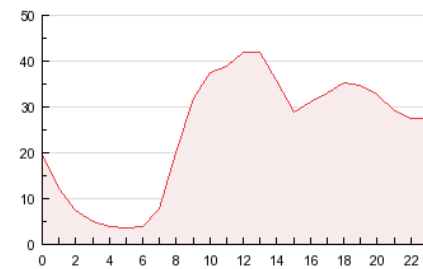

2. Secciones (Nacional e Internacional)

	PAGINAS	%
HOME	175.806	29.75 %
RESTO	415.105	70.25 %

3. Por día del mes (Nacional e Internacional)

Día	N. únicos	Visitas	Páginas	Día	N. únicos	Visitas	Páginas	Día	N. únicos	Visitas	Páginas
1	5.214	5.697	11.758	11	10.330	11.398	26.597	21	6.390	6.884	13.372
2	8.015	8.969	20.427	12	9.623	10.554	24.628	22	7.052	7.597	16.200
3	8.693	9.681	21.744	13	9.337	10.244	23.333	23	10.077	11.135	25.011
4	7.762	8.574	19.516	14	6.081	6.628	14.640	24	9.830	10.819	23.192
5	6.095	6.621	13.122	15	6.233	6.754	14.415	25	10.059	11.024	24.583
6	5.925	6.391	13.362	16	8.698	9.660	23.111	26	11.946	12.991	28.320
7	4.586	4.987	11.261	17	8.398	9.353	21.236	27	10.218	11.132	24.343
8	4.707	5.104	11.174	18	9.025	9.935	23.366	28	6.679	7.242	16.303
9	8.253	9.219	23.679	19	8.812	9.750	22.040	29	6.071	6.542	13.699
10	8.678	9.594	22.736	20	8.807	9.631	21.849	30	8.741	9.498	21.894

4. Gráficas (Nacional e Internacional)

4.1 Por día de la semana (promedio)

N. únicos / Visitas (x 100)

Páginas (x 100)

4.2 Por franja horaria (promedio)

Visitas (x 1000)

Páginas (x 1000)

4.3 Por meses