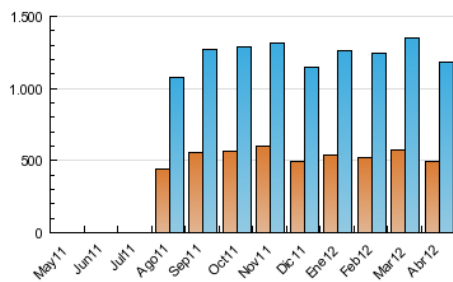

4.3 Por meses

N. únicos / Visitas (x 1000)