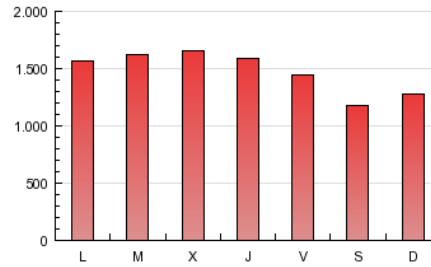

1. Cifras totales y promedios (Nacional)

MES - AÑO	NAVEGADORES UNICOS	VISITAS	PAGINAS
Abril - 2012	441.641	1.068.619	4.420.281
PROMEDIO DIARIO	29.120	35.621	147.343
PROMEDIO LUNES-VIERNES	31.678	38.715	157.668
PROMEDIO SABADO-DOMINGO	23.153	28.400	123.250
PAGINAS / VISITAS	4,14		
DURACION MEDIA VISITAS	0:08:29		
DURACION MEDIA PAGINAS	0:02:03		

2. Secciones (Nacional)

	PAGINAS	%
HOME	122.660	2.77 %
RESTO	4.297.621	97.23 %

3. Por día del mes (Nacional)

Día	N. únicos	Visitas	Páginas	Día	N. únicos	Visitas	Páginas	Día	N. únicos	Visitas	Páginas
1	22.474	27.509	117.355	11	32.537	39.977	164.157	21	21.846	26.862	114.295
2	30.919	38.160	154.081	12	33.341	40.527	163.848	22	25.648	31.271	132.695
3	32.497	39.931	160.975	13	29.465	35.787	151.036	23	34.501	41.900	164.993
4	32.132	39.358	163.969	14	23.364	28.758	120.969	24	32.312	39.245	151.738
5	27.176	33.137	141.514	15	26.173	32.282	141.434	25	34.714	42.260	163.384
6	20.756	25.476	105.046	16	36.101	44.313	179.040	26	33.870	41.216	164.497
7	20.554	25.172	112.716	17	33.960	41.456	170.856	27	32.712	40.366	164.347
8	21.840	26.734	118.705	18	34.416	41.808	170.658	28	22.946	28.044	124.667
9	23.828	29.117	123.240	19	33.165	40.438	167.418	29	23.528	28.967	126.413
10	33.823	41.649	167.056	20	31.060	37.652	156.940	30	31.943	39.247	162.239

4. Gráficas (Nacional)

4.1 Por día de la semana (promedio)

N. únicos / Visitas (x 100)

Páginas (x 100)

4.2 Por franja horaria (promedio)

Visitas (x 1000)

Páginas (x 1000)

4.3 Por meses