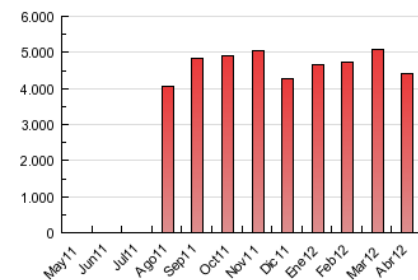

2. Secciones (Nacional)

	PAGINAS	%
HOME	122.660	2.77 %
RESTO	4.297.621	97.23 %

3. Por día del mes (Nacional)

Día	N. únicos	Visitas	Páginas	Día	N. únicos	Visitas	Páginas	Día	N. únicos	Visitas	Páginas
1	22.474	27.509	117.355	11	32.537	39.977	164.157	21	21.846	26.862	114.295
2	30.919	38.160	154.081	12	33.341	40.527	163.848	22	25.648	31.271	132.695
3	32.497	39.931	160.975	13	29.465	35.787	151.036	23	34.501	41.900	164.993
4	32.132	39.358	163.969	14	23.364	28.758	120.969	24	32.312	39.245	151.738
5	27.176	33.137	141.514	15	26.173	32.282	141.434	25	34.714	42.260	163.384
6	20.756	25.476	105.046	16	36.101	44.313	179.040	26	33.870	41.216	164.497
7	20.554	25.172	112.716	17	33.960	41.456	170.856	27	32.712	40.366	164.347
8	21.840	26.734	118.705	18	34.416	41.808	170.658	28	22.946	28.044	124.667
9	23.828	29.117	123.240	19	33.165	40.438	167.418	29	23.528	28.967	126.413
10	33.823	41.649	167.056	20	31.060	37.652	156.940	30	31.943	39.247	162.239

4. Gráficas (Nacional)

4.1 Por día de la semana (promedio)

N. únicos / Visitas (x 100)

Páginas (x 100)

4.2 Por franja horaria (promedio)

Visitas (x 1000)

Páginas (x 1000)

4.3 Por meses

N. únicos / Visitas (x 1000)

Páginas (x 1000)

5. Definiciones básicas (Para más información ver Normas Técnicas para el Control de los Medios Electrónicos de Comunicación)

Página Vista:

Conjunto de ficheros enviado a un usuario como resultado de una petición del mismo recibida por el servidor. Cuando la página está formada por varios marcos (frames), el conjunto de los mismos tendrá, a efectos de cómputo, la consideración de una página unitaria.

Visita:

Una secuencia ininterrumpida de páginas servidas a un usuario válido. Si dicho usuario no realiza peticiones de páginas en un periodo de tiempo (30 min) la siguiente petición constituirá el inicio de una nueva visita.