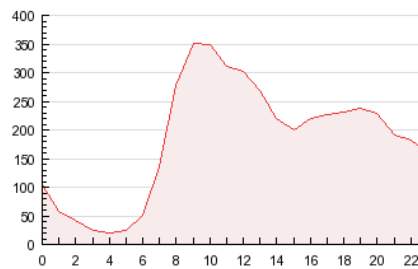

2. Secciones (Nacional)

	PAGINAS	%
HOME	122.660	2.77 %
RESTO	4.297.621	97.23 %

3. Por día del mes (Nacional)

Día	N. únicos	Visitas	Páginas	Día	N. únicos	Visitas	Páginas	Día	N. únicos	Visitas	Páginas
1	22.474	27.509	117.355	11	32.537	39.977	164.157	21	21.846	26.862	114.295
2	30.919	38.160	154.081	12	33.341	40.527	163.848	22	25.648	31.271	132.695
3	32.497	39.931	160.975	13	29.465	35.787	151.036	23	34.501	41.900	164.993
4	32.132	39.358	163.969	14	23.364	28.758	120.969	24	32.312	39.245	151.738
5	27.176	33.137	141.514	15	26.173	32.282	141.434	25	34.714	42.260	163.384
6	20.756	25.476	105.046	16	36.101	44.313	179.040	26	33.870	41.216	164.497
7	20.554	25.172	112.716	17	33.960	41.456	170.856	27	32.712	40.366	164.347
8	21.840	26.734	118.705	18	34.416	41.808	170.658	28	22.946	28.044	124.667
9	23.828	29.117	123.240	19	33.165	40.438	167.418	29	23.528	28.967	126.413
10	33.823	41.649	167.056	20	31.060	37.652	156.940	30	31.943	39.247	162.239

4. Gráficas (Nacional)

4.1 Por día de la semana (promedio)

N. únicos / Visitas (x 100)

Páginas (x 100)

4.2 Por franja horaria (promedio)

Visitas (x 1000)

Páginas (x 1000)

4.3 Por meses

N. únicos / Visitas (x 1000)

Páginas (x 1000)

5. Definiciones básicas (Para más información ver Normas Técnicas para el Control de los Medios Electrónicos de Comunicación)

Página Vista:

Conjunto de ficheros enviado a un usuario como resultado de una petición del mismo recibida por el servidor. Cuando la página está formada por varios marcos (frames), el conjunto de los mismos tendrá, a efectos de cómputo, la consideración de una página unitaria.

Visita:

Una secuencia ininterrumpida de páginas servidas a un usuario válido. Si dicho usuario no realiza peticiones de páginas en un periodo de tiempo (30 min) la siguiente petición constituirá el inicio de una nueva visita.