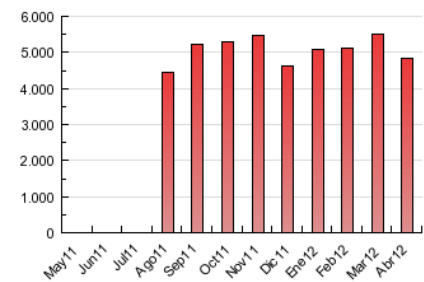

Páginas (x 1000)