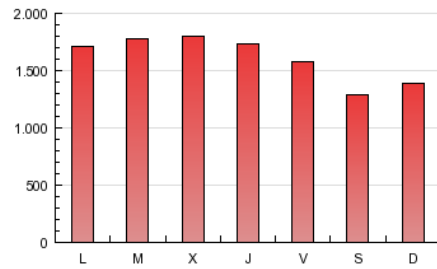

1. Cifras totales y promedios (Nacional e Internacional)

MES - AÑO	NAVEGADORES UNICOS	VISITAS	PAGINAS
Abril - 2012	496.098	1.186.695	4.819.226
PROMEDIO DIARIO	32.245	39.557	160.641
PROMEDIO LUNES-VIERNES	35.000	42.901	171.850
PROMEDIO SABADO-DOMINGO	25.818	31.752	134.487
PAGINAS / VISITAS	4,06		
DURACION MEDIA VISITAS	0:08:34		
DURACION MEDIA PAGINAS	0:02:07		

2. Secciones (Nacional e Internacional)

	PAGINAS	%
HOME	137.204	2.85 %
RESTO	4.682.022	97.15 %

3. Por día del mes (Nacional e Internacional)

Día	N. únicos	Visitas	Páginas	Día	N. únicos	Visitas	Páginas	Día	N. únicos	Visitas	Páginas
1	25.224	30.970	129.590	11	35.786	44.101	178.055	21	24.396	30.038	124.141
2	34.257	42.330	167.920	12	36.680	44.686	178.519	22	28.552	34.868	144.229
3	36.097	44.466	175.736	13	32.574	39.662	164.339	23	38.132	46.449	181.156
4	35.453	43.492	177.481	14	25.915	31.988	131.985	24	35.680	43.535	165.724
5	30.345	37.047	153.979	15	28.859	35.688	153.225	25	38.453	46.929	178.458
6	22.994	28.387	114.806	16	39.705	48.859	194.955	26	37.383	45.635	179.279
7	23.063	28.326	123.528	17	37.377	45.815	187.126	27	36.395	45.099	180.506
8	24.398	29.941	129.387	18	38.094	46.460	185.971	28	25.710	31.510	136.033
9	26.368	32.300	134.554	19	36.670	44.806	182.484	29	26.242	32.443	138.262
10	37.167	45.886	180.735	20	34.213	41.603	169.941	30	35.176	43.376	177.122

4. Gráficas (Nacional e Internacional)

4.1 Por día de la semana (promedio)

N. únicos / Visitas (x 100)

Páginas (x 100)

4.2 Por franja horaria (promedio)

Visitas (x 1000)

Páginas (x 1000)

4.3 Por meses