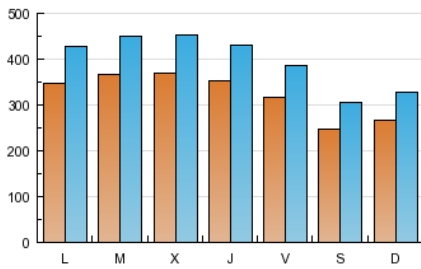

1. Cifras totales y promedios (Nacional e Internacional)

MES - AÑO	NAVEGADORES UNICOS	VISITAS	PAGINAS
Abril - 2012	496.098	1.186.695	4.819.226
PROMEDIO DIARIO	32.245	39.557	160.641
PROMEDIO LUNES-VIERNES	35.000	42.901	171.850
PROMEDIO SABADO-DOMINGO	25.818	31.752	134.487
PAGINAS / VISITAS	4,06		
DURACION MEDIA VISITAS	0:08:34		
DURACION MEDIA PAGINAS	0:02:07		

2. Secciones (Nacional e Internacional)

	PAGINAS	%
HOME	137.204	2.85 %
RESTO	4.682.022	97.15 %

3. Por día del mes (Nacional e Internacional)

Día	N. únicos	Visitas	Páginas	Día	N. únicos	Visitas	Páginas	Día	N. únicos	Visitas	Páginas
1	25.224	30.970	129.590	11	35.786	44.101	178.055	21	24.396	30.038	124.141
2	34.257	42.330	167.920	12	36.680	44.686	178.519	22	28.552	34.868	144.229
3	36.097	44.466	175.736	13	32.574	39.662	164.339	23	38.132	46.449	181.156
4	35.453	43.492	177.481	14	25.915	31.988	131.985	24	35.680	43.535	165.724
5	30.345	37.047	153.979	15	28.859	35.688	153.225	25	38.453	46.929	178.458
6	22.994	28.387	114.806	16	39.705	48.859	194.955	26	37.383	45.635	179.279
7	23.063	28.326	123.528	17	37.377	45.815	187.126	27	36.395	45.099	180.506
8	24.398	29.941	129.387	18	38.094	46.460	185.971	28	25.710	31.510	136.033
9	26.368	32.300	134.554	19	36.670	44.806	182.484	29	26.242	32.443	138.262
10	37.167	45.886	180.735	20	34.213	41.603	169.941	30	35.176	43.376	177.122

4. Gráficas (Nacional e Internacional)

4.1 Por día de la semana (promedio)

N. únicos / Visitas (x 100)

Páginas (x 100)

4.2 Por franja horaria (promedio)

Visitas (x 1000)

Páginas (x 1000)

4.3 Por meses