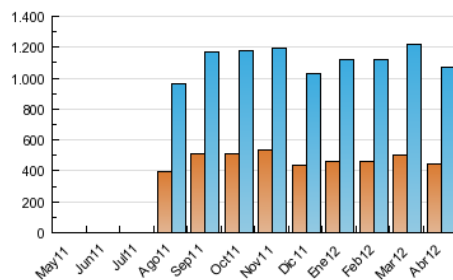

2. Secciones (Nacional)

	PAGINAS	%
HOME	122.660	2.77 %
RESTO	4.297.621	97.23 %

3. Por día del mes (Nacional)

Día	N. únicos	Visitas	Páginas	Día	N. únicos	Visitas	Páginas	Día	N. únicos	Visitas	Páginas
1	22.474	27.509	117.355	11	32.537	39.977	164.157	21	21.846	26.862	114.295
2	30.919	38.160	154.081	12	33.341	40.527	163.848	22	25.648	31.271	132.695
3	32.497	39.931	160.975	13	29.465	35.787	151.036	23	34.501	41.900	164.993
4	32.132	39.358	163.969	14	23.364	28.758	120.969	24	32.312	39.245	151.738
5	27.176	33.137	141.514	15	26.173	32.282	141.434	25	34.714	42.260	163.384
6	20.756	25.476	105.046	16	36.101	44.313	179.040	26	33.870	41.216	164.497
7	20.554	25.172	112.716	17	33.960	41.456	170.856	27	32.712	40.366	164.347
8	21.840	26.734	118.705	18	34.416	41.808	170.658	28	22.946	28.044	124.667
9	23.828	29.117	123.240	19	33.165	40.438	167.418	29	23.528	28.967	126.413
10	33.823	41.649	167.056	20	31.060	37.652	156.940	30	31.943	39.247	162.239

4. Gráficas (Nacional)

4.1 Por día de la semana (promedio)

N. únicos / Visitas (x 100)

Páginas (x 100)

4.2 Por franja horaria (promedio)

Visitas (x 1000)

Páginas (x 1000)

4.3 Por meses

N. únicos / Visitas (x 1000)

Páginas (x 1000)

5. Definiciones básicas (Para más información ver Normas Técnicas para el Control de los Medios Electrónicos de Comunicación)

Página Vista:

Conjunto de ficheros enviado a un usuario como resultado de una petición del mismo recibida por el servidor. Cuando la página está formada por varios marcos (frames), el conjunto de los mismos tendrá, a efectos de cómputo, la consideración de una página unitaria.

Visita:

Una secuencia ininterrumpida de páginas servidas a un usuario válido. Si dicho usuario no realiza peticiones de páginas en un periodo de tiempo (30 min) la siguiente petición constituirá el inicio de una nueva visita.