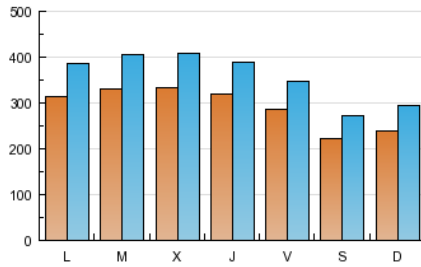

1. Cifras totales y promedios (Nacional)

MES - AÑO	NAVEGADORES UNICOS	VISITAS	PAGINAS
Abril - 2012	441.641	1.068.619	4.420.281
PROMEDIO DIARIO	29.120	35.621	147.343
PROMEDIO LUNES-VIERNES	31.678	38.715	157.668
PROMEDIO SABADO-DOMINGO	23.153	28.400	123.250
PAGINAS / VISITAS	4,14		
DURACION MEDIA VISITAS	0:08:29		
DURACION MEDIA PAGINAS	0:02:03		

2. Secciones (Nacional)

	PAGINAS	%
HOME	122.660	2.77 %
RESTO	4.297.621	97.23 %

3. Por día del mes (Nacional)

Día	N. únicos	Visitas	Páginas	Día	N. únicos	Visitas	Páginas	Día	N. únicos	Visitas	Páginas
1	22.474	27.509	117.355	11	32.537	39.977	164.157	21	21.846	26.862	114.295
2	30.919	38.160	154.081	12	33.341	40.527	163.848	22	25.648	31.271	132.695
3	32.497	39.931	160.975	13	29.465	35.787	151.036	23	34.501	41.900	164.993
4	32.132	39.358	163.969	14	23.364	28.758	120.969	24	32.312	39.245	151.738
5	27.176	33.137	141.514	15	26.173	32.282	141.434	25	34.714	42.260	163.384
6	20.756	25.476	105.046	16	36.101	44.313	179.040	26	33.870	41.216	164.497
7	20.554	25.172	112.716	17	33.960	41.456	170.856	27	32.712	40.366	164.347
8	21.840	26.734	118.705	18	34.416	41.808	170.658	28	22.946	28.044	124.667
9	23.828	29.117	123.240	19	33.165	40.438	167.418	29	23.528	28.967	126.413
10	33.823	41.649	167.056	20	31.060	37.652	156.940	30	31.943	39.247	162.239

4. Gráficas (Nacional)

4.1 Por día de la semana (promedio)

N. únicos / Visitas (x 100)

Páginas (x 100)

4.2 Por franja horaria (promedio)

Visitas (x 1000)

Páginas (x 1000)

4.3 Por meses