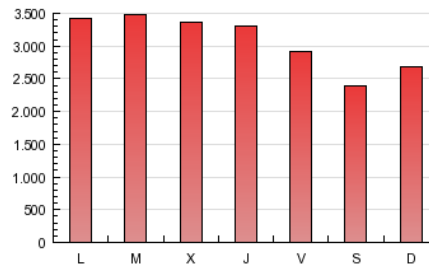

#### 2. Secciones (Nacional)

	PAGINAS	%
<b>HOME</b>	3.611.486	39.13 %
<b>RESTO</b>	5.618.717	60.87 %

#### 3. Por día del mes (Nacional)

Día	N. únicos	Visitas	Páginas	Día	N. únicos	Visitas	Páginas	Día	N. únicos	Visitas	Páginas
1	81.958	90.894	266.132	11	98.453	110.159	314.399	21	69.765	78.332	242.687
2	101.928	113.897	323.031	12	107.009	119.158	349.424	22	81.104	91.070	287.522
3	105.015	117.928	334.436	13	95.428	106.094	320.665	23	105.812	118.786	359.715
4	90.682	101.364	317.654	14	87.415	97.667	304.338	24	97.842	110.070	327.587
5	81.425	90.730	263.633	15	95.373	106.073	324.708	25	97.773	109.659	327.876
6	69.965	78.140	235.783	16	121.324	137.341	405.900	26	97.656	109.448	330.529
7	59.664	66.678	183.152	17	111.779	126.313	376.250	27	92.248	103.061	288.227
8	69.887	77.832	226.485	18	117.695	132.460	384.632	28	70.423	78.055	225.450
9	99.405	111.356	326.142	19	107.205	120.169	378.024	29	77.121	85.745	239.773
10	113.921	127.277	350.110	20	97.132	108.754	323.570	30	86.889	97.346	292.369

4. Gráficas (Nacional)

4.1 Por día de la semana (promedio)

N. únicos / Visitas (x 100)

Páginas (x 100)

4.2 Por franja horaria (promedio)

Visitas (x 1000)

Páginas (x 1000)

4.3 Por meses