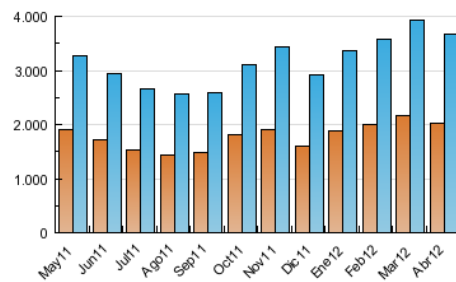

### 3. Por día del mes (Nacional e Internacional)

Día	N. únicos	Visitas	Páginas	Día	N. únicos	Visitas	Páginas	Día	N. únicos	Visitas	Páginas
1	95.160	105.377	300.836	11	114.021	127.202	353.503	21	86.134	96.081	283.430
2	117.568	131.040	363.501	12	123.903	137.598	392.221	22	97.515	109.026	329.978
3	120.631	135.127	375.831	13	112.346	124.485	363.186	23	128.351	143.338	415.866
4	104.829	116.947	357.106	14	102.024	113.615	343.015	24	116.666	130.684	375.660
5	94.352	104.868	298.125	15	111.021	123.145	366.647	25	116.001	129.690	374.822
6	82.662	91.999	269.247	16	142.823	161.006	463.760	26	115.782	129.342	377.180
7	69.694	77.633	208.201	17	135.452	152.391	441.998	27	108.127	120.437	327.531
8	82.072	91.060	256.257	18	141.340	158.355	448.532	28	82.977	91.713	256.122
9	116.257	129.517	366.328	19	125.943	140.707	430.141	29	91.551	101.411	273.855
10	130.944	145.815	391.845	20	115.192	128.566	370.654	30	102.357	114.296	332.597

4. Gráficas (Nacional e Internacional)

4.1 Por día de la semana (promedio)

N. únicos / Visitas (x 100)

Páginas (x 100)

4.2 Por franja horaria (promedio)

Visitas (x 1000)

Páginas (x 1000)

4.3 Por meses

N. únicos / Visitas (x 1000)

Páginas (x 1000)

### Duración Visita:

Tiempo en segundos de todas las visitas de dos o más páginas vistas, dividido por el número total de dos o más páginas vistas.