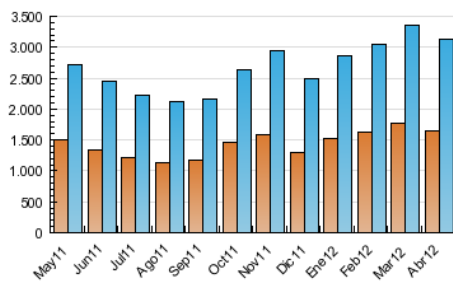

#### 3. Por día del mes (Nacional)

Día	N. únicos	Visitas	Páginas	Día	N. únicos	Visitas	Páginas	Día	N. únicos	Visitas	Páginas
1	81.958	90.894	266.132	11	98.453	110.159	314.399	21	69.765	78.332	242.687
2	101.928	113.897	323.031	12	107.009	119.158	349.424	22	81.104	91.070	287.522
3	105.015	117.928	334.436	13	95.428	106.094	320.665	23	105.812	118.786	359.715
4	90.682	101.364	317.654	14	87.415	97.667	304.338	24	97.842	110.070	327.587
5	81.425	90.730	263.633	15	95.373	106.073	324.708	25	97.773	109.659	327.876
6	69.965	78.140	235.783	16	121.324	137.341	405.900	26	97.656	109.448	330.529
7	59.664	66.678	183.152	17	111.779	126.313	376.250	27	92.248	103.061	288.227
8	69.887	77.832	226.485	18	117.695	132.460	384.632	28	70.423	78.055	225.450
9	99.405	111.356	326.142	19	107.205	120.169	378.024	29	77.121	85.745	239.773
10	113.921	127.277	350.110	20	97.132	108.754	323.570	30	86.889	97.346	292.369

4. Gráficas (Nacional)

4.1 Por día de la semana (promedio)

N. únicos / Visitas (x 100)

Páginas (x 100)

4.2 Por franja horaria (promedio)

Visitas (x 1000)

Páginas (x 1000)

4.3 Por meses

N. únicos / Visitas (x 1000)

Páginas (x 1000)