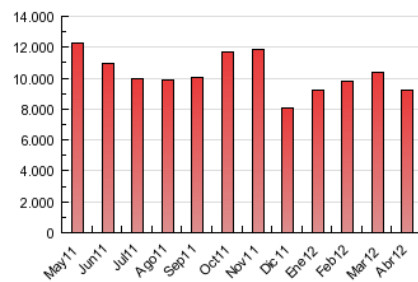

#### 3. Por día del mes (Nacional)

Día	N. únicos	Visitas	Páginas	Día	N. únicos	Visitas	Páginas	Día	N. únicos	Visitas	Páginas
1	81.958	90.894	266.132	11	98.453	110.159	314.399	21	69.765	78.332	242.687
2	101.928	113.897	323.031	12	107.009	119.158	349.424	22	81.104	91.070	287.522
3	105.015	117.928	334.436	13	95.428	106.094	320.665	23	105.812	118.786	359.715
4	90.682	101.364	317.654	14	87.415	97.667	304.338	24	97.842	110.070	327.587
5	81.425	90.730	263.633	15	95.373	106.073	324.708	25	97.773	109.659	327.876
6	69.965	78.140	235.783	16	121.324	137.341	405.900	26	97.656	109.448	330.529
7	59.664	66.678	183.152	17	111.779	126.313	376.250	27	92.248	103.061	288.227
8	69.887	77.832	226.485	18	117.695	132.460	384.632	28	70.423	78.055	225.450
9	99.405	111.356	326.142	19	107.205	120.169	378.024	29	77.121	85.745	239.773
10	113.921	127.277	350.110	20	97.132	108.754	323.570	30	86.889	97.346	292.369

4. Gráficas (Nacional)

4.1 Por día de la semana (promedio)

N. únicos / Visitas (x 100)

Páginas (x 100)

4.2 Por franja horaria (promedio)

Visitas (x 1000)

Páginas (x 1000)

4.3 Por meses

N. únicos / Visitas (x 1000)

Páginas (x 1000)