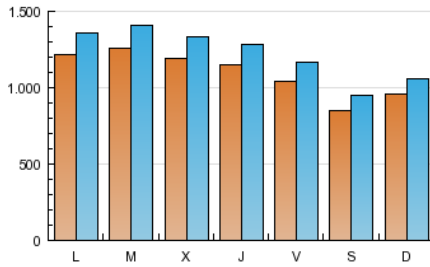

4. Gráficas (Nacional e Internacional)

4.1 Por día de la semana (promedio)

N. únicos / Visitas (x 100)