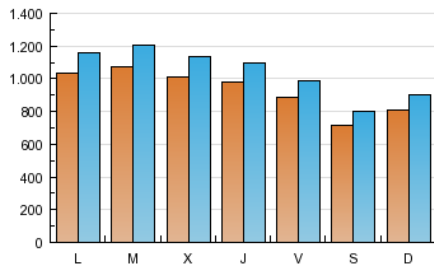

4. Gráficas (Nacional)

4.1 Por día de la semana (promedio)

N. únicos / Visitas (x 100)