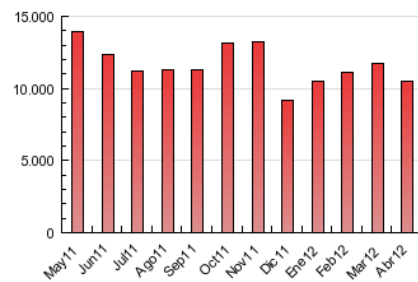

Páginas (x 1000)