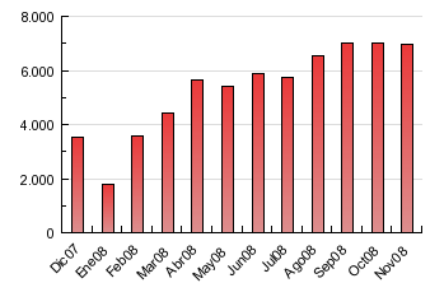

2. Secciones

	PAGINAS	%
HOME	1.057.309	15.19 %
RESTO	5.903.542	84.81 %

3. Por día del mes

Día	U. únicos	Visitas	Páginas	Día	U. únicos	Visitas	Páginas	Día	U. únicos	Visitas	Páginas
1	40.610	44.818	161.515	11	66.555	74.799	258.402	21	70.294	78.315	256.058
2	43.330	48.009	172.762	12	66.126	74.056	263.066	22	44.105	48.689	164.723
3	62.113	69.982	253.043	13	64.163	72.007	249.273	23	45.658	50.505	177.620
4	68.648	77.488	285.253	14	54.634	61.149	230.181	24	74.090	83.186	291.600
5	68.680	77.381	277.179	15	43.103	47.577	165.638	25	71.399	80.195	290.485
6	64.438	72.214	256.703	16	42.413	46.954	157.258	26	69.815	77.992	298.963
7	65.206	72.733	266.213	17	63.131	71.144	231.770	27	73.065	81.640	283.875
8	43.664	48.051	165.662	18	63.594	71.181	234.626	28	63.668	70.771	263.758
9	47.539	52.349	172.717	19	63.900	71.721	252.269	29	45.572	50.409	179.361
10	68.124	76.194	256.892	20	68.934	77.152	252.413	30	48.135	53.049	191.573

4. Gráficas

4.1 Por día de la semana (promedio)

U únicos / Visitas (x 100)

Páginas (x 100)

4.2 Por franja horaria (promedio)

Visitas (x 1000)

Páginas (x 1000)

4.3 Por meses

U únicos / Visitas (x 1000)

Páginas (x 1000)

5. Definiciones básicas (Para más información ver Normas Técnicas para el Control de los Medios Electrónicos de Comunicación)

Página Vista:

Conjunto de ficheros enviado a un usuario como resultado de una petición del mismo recibida por el servidor. Cuando la página está formada por varios marcos (frames), el conjunto de los mismos tendrá, a efectos de cómputo, la consideración de una página unitaria.

Visita:

Una secuencia ininterrumpida de páginas servidas a un usuario válido. Si dicho usuario no realiza peticiones de páginas en un periodo de tiempo (30 min) la siguiente petición constituirá el inicio de una nueva visita.