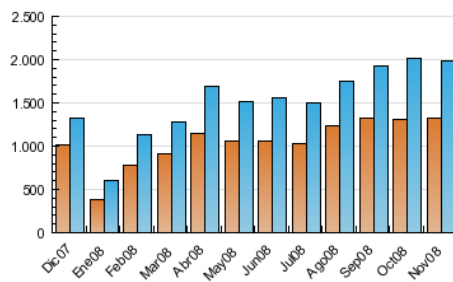

2. Secciones

	PAGINAS	%
HOME	1.057.309	15.19 %
RESTO	5.903.542	84.81 %

3. Por día del mes

Día	U. únicos	Visitas	Páginas	Día	U. únicos	Visitas	Páginas	Día	U. únicos	Visitas	Páginas
1	40.610	44.818	161.515	11	66.555	74.799	258.402	21	70.294	78.315	256.058
2	43.330	48.009	172.762	12	66.126	74.056	263.066	22	44.105	48.689	164.723
3	62.113	69.982	253.043	13	64.163	72.007	249.273	23	45.658	50.505	177.620
4	68.648	77.488	285.253	14	54.634	61.149	230.181	24	74.090	83.186	291.600
5	68.680	77.381	277.179	15	43.103	47.577	165.638	25	71.399	80.195	290.485
6	64.438	72.214	256.703	16	42.413	46.954	157.258	26	69.815	77.992	298.963
7	65.206	72.733	266.213	17	63.131	71.144	231.770	27	73.065	81.640	283.875
8	43.664	48.051	165.662	18	63.594	71.181	234.626	28	63.668	70.771	263.758
9	47.539	52.349	172.717	19	63.900	71.721	252.269	29	45.572	50.409	179.361
10	68.124	76.194	256.892	20	68.934	77.152	252.413	30	48.135	53.049	191.573

4. Gráficas

4.1 Por día de la semana (promedio)

U únicos / Visitas (x 100)

Páginas (x 100)

4.2 Por franja horaria (promedio)

Visitas (x 1000)

Páginas (x 1000)

4.3 Por meses

U únicos / Visitas (x 1000)

Páginas (x 1000)

5. Definiciones básicas (Para más información ver Normas Técnicas para el Control de los Medios Electrónicos de Comunicación)

Página Vista:

Conjunto de ficheros enviado a un usuario como resultado de una petición del mismo recibida por el servidor. Cuando la página está formada por varios marcos (frames), el conjunto de los mismos tendrá, a efectos de cómputo, la consideración de una página unitaria.

Visita:

Una secuencia ininterrumpida de páginas servidas a un usuario válido. Si dicho usuario no realiza peticiones de páginas en un periodo de tiempo (30 min) la siguiente petición constituirá el inicio de una nueva visita.