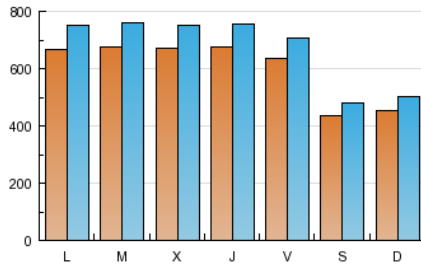

1. Cifras totales y promedios

MES - AÑO	USUARIOS UNICOS	VISITAS	PAGINAS
Noviembre - 2008	1.316.498	1.981.710	6.960.851
PROMEDIO DIARIO	59.157	66.057	232.028
PROMEDIO LUNES - VIERNES	66.529	74.565	262.601
PROMEDIO SABADOS - DOMINGOS	44.413	49.041	170.883
PAGINAS / VISITAS	3,51		
DURACION MEDIA VISITAS	0:07:13		

2. Secciones

	PAGINAS	%
HOME	1.057.309	15.19 %
RESTO	5.903.542	84.81 %

3. Por día del mes

Día	U. únicos	Visitas	Páginas	Día	U. únicos	Visitas	Páginas	Día	U. únicos	Visitas	Páginas
1	40.610	44.818	161.515	11	66.555	74.799	258.402	21	70.294	78.315	256.058
2	43.330	48.009	172.762	12	66.126	74.056	263.066	22	44.105	48.689	164.723
3	62.113	69.982	253.043	13	64.163	72.007	249.273	23	45.658	50.505	177.620
4	68.648	77.488	285.253	14	54.634	61.149	230.181	24	74.090	83.186	291.600
5	68.680	77.381	277.179	15	43.103	47.577	165.638	25	71.399	80.195	290.485
6	64.438	72.214	256.703	16	42.413	46.954	157.258	26	69.815	77.992	298.963
7	65.206	72.733	266.213	17	63.131	71.144	231.770	27	73.065	81.640	283.875
8	43.664	48.051	165.662	18	63.594	71.181	234.626	28	63.668	70.771	263.758
9	47.539	52.349	172.717	19	63.900	71.721	252.269	29	45.572	50.409	179.361
10	68.124	76.194	256.892	20	68.934	77.152	252.413	30	48.135	53.049	191.573

4. Gráficas

4.1 Por día de la semana (promedio)

U únicos / Visitas (x 100)

Páginas (x 100)

4.2 Por franja horaria (promedio)

Visitas (x 1000)

Páginas (x 1000)

4.3 Por meses