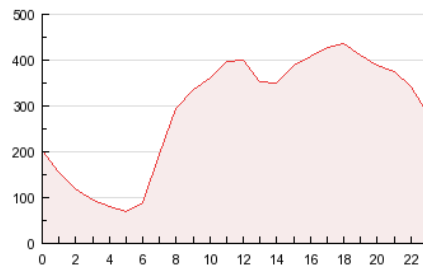

2. Secciones

	PAGINAS	%
HOME	1.057.309	15.19 %
RESTO	5.903.542	84.81 %

3. Por día del mes

Día	U. únicos	Visitas	Páginas	Día	U. únicos	Visitas	Páginas	Día	U. únicos	Visitas	Páginas
1	40.610	44.818	161.515	11	66.555	74.799	258.402	21	70.294	78.315	256.058
2	43.330	48.009	172.762	12	66.126	74.056	263.066	22	44.105	48.689	164.723
3	62.113	69.982	253.043	13	64.163	72.007	249.273	23	45.658	50.505	177.620
4	68.648	77.488	285.253	14	54.634	61.149	230.181	24	74.090	83.186	291.600
5	68.680	77.381	277.179	15	43.103	47.577	165.638	25	71.399	80.195	290.485
6	64.438	72.214	256.703	16	42.413	46.954	157.258	26	69.815	77.992	298.963
7	65.206	72.733	266.213	17	63.131	71.144	231.770	27	73.065	81.640	283.875
8	43.664	48.051	165.662	18	63.594	71.181	234.626	28	63.668	70.771	263.758
9	47.539	52.349	172.717	19	63.900	71.721	252.269	29	45.572	50.409	179.361
10	68.124	76.194	256.892	20	68.934	77.152	252.413	30	48.135	53.049	191.573

4. Gráficas

4.1 Por día de la semana (promedio)

U únicos / Visitas (x 100)

Páginas (x 100)

4.2 Por franja horaria (promedio)

Visitas (x 1000)

Páginas (x 1000)

4.3 Por meses

U únicos / Visitas (x 1000)

Páginas (x 1000)

5. Definiciones básicas (Para más información ver Normas Técnicas para el Control de los Medios Electrónicos de Comunicación)

Página Vista:

Conjunto de ficheros enviado a un usuario como resultado de una petición del mismo recibida por el servidor. Cuando la página está formada por varios marcos (frames), el conjunto de los mismos tendrá, a efectos de cómputo, la consideración de una página unitaria.

Visita:

Una secuencia ininterrumpida de páginas servidas a un usuario válido. Si dicho usuario no realiza peticiones de páginas en un periodo de tiempo (30 min) la siguiente petición constituirá el inicio de una nueva visita.