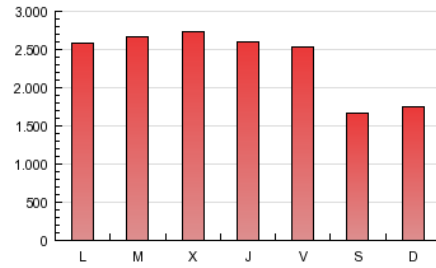

1. Cifras totales y promedios

MES - AÑO	USUARIOS UNICOS	VISITAS	PAGINAS
Noviembre - 2008	1.316.498	1.981.710	6.960.851
PROMEDIO DIARIO	59.157	66.057	232.028
PROMEDIO LUNES - VIERNES	66.529	74.565	262.601
PROMEDIO SABADOS - DOMINGOS	44.413	49.041	170.883
PAGINAS / VISITAS	3,51		
DURACION MEDIA VISITAS	0:07:13		

2. Secciones

	PAGINAS	%
HOME	1.057.309	15.19 %
RESTO	5.903.542	84.81 %

3. Por día del mes

Día	U. únicos	Visitas	Páginas	Día	U. únicos	Visitas	Páginas	Día	U. únicos	Visitas	Páginas
1	40.610	44.818	161.515	11	66.555	74.799	258.402	21	70.294	78.315	256.058
2	43.330	48.009	172.762	12	66.126	74.056	263.066	22	44.105	48.689	164.723
3	62.113	69.982	253.043	13	64.163	72.007	249.273	23	45.658	50.505	177.620
4	68.648	77.488	285.253	14	54.634	61.149	230.181	24	74.090	83.186	291.600
5	68.680	77.381	277.179	15	43.103	47.577	165.638	25	71.399	80.195	290.485
6	64.438	72.214	256.703	16	42.413	46.954	157.258	26	69.815	77.992	298.963
7	65.206	72.733	266.213	17	63.131	71.144	231.770	27	73.065	81.640	283.875
8	43.664	48.051	165.662	18	63.594	71.181	234.626	28	63.668	70.771	263.758
9	47.539	52.349	172.717	19	63.900	71.721	252.269	29	45.572	50.409	179.361
10	68.124	76.194	256.892	20	68.934	77.152	252.413	30	48.135	53.049	191.573

4. Gráficas

4.1 Por día de la semana (promedio)

U únicos / Visitas (x 100)

Páginas (x 100)

4.2 Por franja horaria (promedio)

Visitas (x 1000)

Páginas (x 1000)

4.3 Por meses

U únicos / Visitas (x 1000)

Páginas (x 1000)

5. Definiciones básicas (Para más información ver Normas Técnicas para el Control de los Medios Electrónicos de Comunicación)

Página Vista:

Conjunto de ficheros enviado a un usuario como resultado de una petición del mismo recibida por el servidor. Cuando la página está formada por varios marcos (frames), el conjunto de los mismos tendrá, a efectos de cómputo, la consideración de una página unitaria.