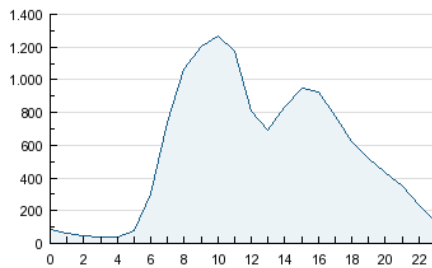

2. Secciones

	PAGINAS	%
HOME	6.588.424	5.81 %
RESTO	106.772.762	94.19 %

3. Por día del mes

Día	U. únicos	Visitas	Páginas	Día	U. únicos	Visitas	Páginas	Día	U. únicos	Visitas	Páginas
1	419.173	538.439	4.628.539	11	164.236	185.662	1.494.345	21	501.615	624.371	4.950.830
2	424.040	523.829	4.498.228	12	148.902	166.299	1.362.841	22	484.134	601.445	4.843.280
3	370.631	450.114	3.845.270	13	362.763	448.417	3.990.361	23	427.381	531.376	4.501.182
4	161.521	182.569	1.472.130	14	431.124	536.281	4.707.566	24	369.027	449.824	3.791.957
5	152.054	169.827	1.399.265	15	421.821	523.483	4.597.534	25	166.763	189.793	1.496.463
6	444.545	553.085	4.821.070	16	415.343	514.975	4.489.468	26	159.051	178.927	1.424.938
7	434.316	538.698	4.658.551	17	368.153	447.793	3.824.288	27	450.039	562.415	4.814.459
8	433.451	536.210	4.639.215	18	173.508	199.127	1.549.345	28	439.020	546.462	4.727.317
9	396.711	490.905	4.244.549	19	175.765	196.851	1.509.628	29	421.983	525.217	4.536.270
10	357.089	433.747	3.682.901	20	481.722	600.611	4.946.600	30	408.143	506.545	4.341.837
								31	355.263	431.479	3.570.959

4. Gráficas

4.1 Por día de la semana (promedio)

U únicos / Visitas (x 100)

Páginas (x 100)

4.2 Por franja horaria (promedio)

Visitas (x 1000)

Páginas (x 1000)

4.3 Por meses

U únicos / Visitas (x 1000)

Páginas (x 1000)

5. Definiciones básicas (Para más información ver Normas Técnicas para el Control de los Medios Electrónicos de Comunicación)

Página Vista:

Conjunto de ficheros enviado a un usuario como resultado de una petición del mismo recibida por el servidor. Cuando la página está formada por varios marcos (frames), el conjunto de los mismos tendrá, a efectos de cómputo, la consideración de una página unitaria.

Visita:

Una secuencia ininterrumpida de páginas servidas a un usuario válido. Si dicho usuario no realiza peticiones de páginas en un periodo de tiempo (30 min) la siguiente petición constituirá el inicio de una nueva visita.