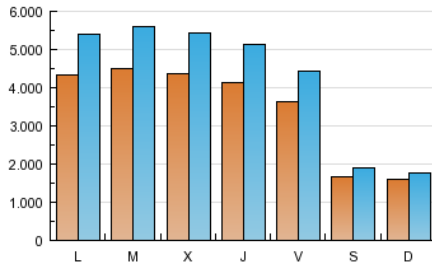

PaginasAmarillas.es

1. Cifras totales y promedios

MES - AÑO	USUARIOS UNICOS	VISITAS	PAGINAS
Octubre - 2008	5.721.789	13.384.776	113.361.186
PROMEDIO DIARIO	352.235	431.767	3.656.812
PROMEDIO LUNES - VIERNES	418.152	518.075	4.419.662
PROMEDIO SABADOS - DOMINGOS	162.725	183.632	1.463.619
PAGINAS / VISITAS	8,47		
DURACION MEDIA VISITAS	0:06:47		

2. Secciones

	PAGINAS	%
HOME	6.588.424	5.81 %
RESTO	106.772.762	94.19 %

3. Por día del mes

Día	U. únicos	Visitas	Páginas	Día	U. únicos	Visitas	Páginas	Día	U. únicos	Visitas	Páginas
1	419.173	538.439	4.628.539	11	164.236	185.662	1.494.345	21	501.615	624.371	4.950.830
2	424.040	523.829	4.498.228	12	148.902	166.299	1.362.841	22	484.134	601.445	4.843.280
3	370.631	450.114	3.845.270	13	362.763	448.417	3.990.361	23	427.381	531.376	4.501.182
4	161.521	182.569	1.472.130	14	431.124	536.281	4.707.566	24	369.027	449.824	3.791.957
5	152.054	169.827	1.399.265	15	421.821	523.483	4.597.534	25	166.763	189.793	1.496.463
6	444.545	553.085	4.821.070	16	415.343	514.975	4.489.468	26	159.051	178.927	1.424.938
7	434.316	538.698	4.658.551	17	368.153	447.793	3.824.288	27	450.039	562.415	4.814.459
8	433.451	536.210	4.639.215	18	173.508	199.127	1.549.345	28	439.020	546.462	4.727.317
9	396.711	490.905	4.244.549	19	175.765	196.851	1.509.628	29	421.983	525.217	4.536.270
10	357.089	433.747	3.682.901	20	481.722	600.611	4.946.600	30	408.143	506.545	4.341.837
								31	355.263	431.479	3.570.959

4. Gráficas

4.1 Por día de la semana (promedio)

U únicos / Visitas (x 100)

Páginas (x 100)

4.2 Por franja horaria (promedio)

Visitas (x 1000)

Páginas (x 1000)

4.3 Por meses