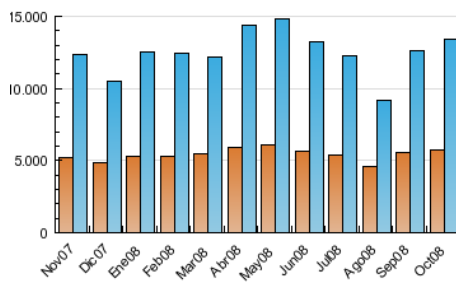

2. Secciones

	PAGINAS	%
HOME	6.588.424	5.81 %
RESTO	106.772.762	94.19 %

3. Por día del mes

Día	U. únicos	Visitas	Páginas	Día	U. únicos	Visitas	Páginas	Día	U. únicos	Visitas	Páginas
1	419.173	538.439	4.628.539	11	164.236	185.662	1.494.345	21	501.615	624.371	4.950.830
2	424.040	523.829	4.498.228	12	148.902	166.299	1.362.841	22	484.134	601.445	4.843.280
3	370.631	450.114	3.845.270	13	362.763	448.417	3.990.361	23	427.381	531.376	4.501.182
4	161.521	182.569	1.472.130	14	431.124	536.281	4.707.566	24	369.027	449.824	3.791.957
5	152.054	169.827	1.399.265	15	421.821	523.483	4.597.534	25	166.763	189.793	1.496.463
6	444.545	553.085	4.821.070	16	415.343	514.975	4.489.468	26	159.051	178.927	1.424.938
7	434.316	538.698	4.658.551	17	368.153	447.793	3.824.288	27	450.039	562.415	4.814.459
8	433.451	536.210	4.639.215	18	173.508	199.127	1.549.345	28	439.020	546.462	4.727.317
9	396.711	490.905	4.244.549	19	175.765	196.851	1.509.628	29	421.983	525.217	4.536.270
10	357.089	433.747	3.682.901	20	481.722	600.611	4.946.600	30	408.143	506.545	4.341.837
								31	355.263	431.479	3.570.959

4. Gráficas

4.1 Por día de la semana (promedio)

U únicos / Visitas (x 100)

Páginas (x 100)

4.2 Por franja horaria (promedio)

Visitas (x 1000)

Páginas (x 1000)

4.3 Por meses

U únicos / Visitas (x 1000)

Páginas (x 1000)

5. Definiciones básicas (Para más información ver Normas Técnicas para el Control de los Medios Electrónicos de Comunicación)

Página Vista:

Conjunto de ficheros enviado a un usuario como resultado de una petición del mismo recibida por el servidor. Cuando la página está formada por varios marcos (frames), el conjunto de los mismos tendrá, a efectos de cómputo, la consideración de una página unitaria.

Visita:

Una secuencia ininterrumpida de páginas servidas a un usuario válido. Si dicho usuario no realiza peticiones de páginas en un periodo de tiempo (30 min) la siguiente petición constituirá el inicio de una nueva visita.