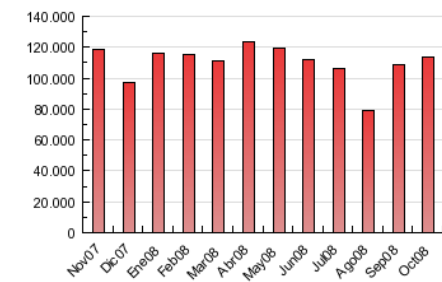

2. Secciones

	PAGINAS	%
HOME	6.588.424	5.81 %
RESTO	106.772.762	94.19 %

3. Por día del mes

Día	U. únicos	Visitas	Páginas	Día	U. únicos	Visitas	Páginas	Día	U. únicos	Visitas	Páginas
1	419.173	538.439	4.628.539	11	164.236	185.662	1.494.345	21	501.615	624.371	4.950.830
2	424.040	523.829	4.498.228	12	148.902	166.299	1.362.841	22	484.134	601.445	4.843.280
3	370.631	450.114	3.845.270	13	362.763	448.417	3.990.361	23	427.381	531.376	4.501.182
4	161.521	182.569	1.472.130	14	431.124	536.281	4.707.566	24	369.027	449.824	3.791.957
5	152.054	169.827	1.399.265	15	421.821	523.483	4.597.534	25	166.763	189.793	1.496.463
6	444.545	553.085	4.821.070	16	415.343	514.975	4.489.468	26	159.051	178.927	1.424.938
7	434.316	538.698	4.658.551	17	368.153	447.793	3.824.288	27	450.039	562.415	4.814.459
8	433.451	536.210	4.639.215	18	173.508	199.127	1.549.345	28	439.020	546.462	4.727.317
9	396.711	490.905	4.244.549	19	175.765	196.851	1.509.628	29	421.983	525.217	4.536.270
10	357.089	433.747	3.682.901	20	481.722	600.611	4.946.600	30	408.143	506.545	4.341.837
								31	355.263	431.479	3.570.959

4. Gráficas

4.1 Por día de la semana (promedio)

U únicos / Visitas (x 100)

Páginas (x 100)

4.2 Por franja horaria (promedio)

Visitas (x 1000)

Páginas (x 1000)

4.3 Por meses

U únicos / Visitas (x 1000)

Páginas (x 1000)

5. Definiciones básicas (Para más información ver Normas Técnicas para el Control de los Medios Electrónicos de Comunicación)

Página Vista:

Conjunto de ficheros enviado a un usuario como resultado de una petición del mismo recibida por el servidor. Cuando la página está formada por varios marcos (frames), el conjunto de los mismos tendrá, a efectos de cómputo, la consideración de una página unitaria.

Visita:

Una secuencia ininterrumpida de páginas servidas a un usuario válido. Si dicho usuario no realiza peticiones de páginas en un periodo de tiempo (30 min) la siguiente petición constituirá el inicio de una nueva visita.