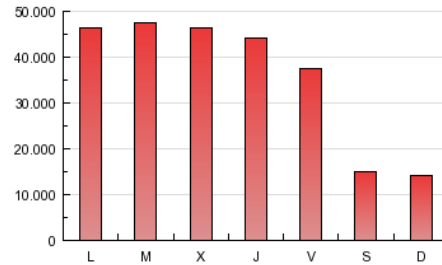

PaginasAmarillas.es

1. Cifras totales y promedios

MES - AÑO	USUARIOS UNICOS	VISITAS	PAGINAS
Octubre - 2008	5.721.789	13.384.776	113.361.186
PROMEDIO DIARIO	352.235	431.767	3.656.812
PROMEDIO LUNES - VIERNES	418.152	518.075	4.419.662
PROMEDIO SABADOS - DOMINGOS	162.725	183.632	1.463.619
PAGINAS / VISITAS	8,47		
DURACION MEDIA VISITAS	0:06:47		

2. Secciones

	PAGINAS	%
HOME	6.588.424	5.81 %
RESTO	106.772.762	94.19 %

3. Por día del mes

Día	U. únicos	Visitas	Páginas	Día	U. únicos	Visitas	Páginas	Día	U. únicos	Visitas	Páginas
1	419.173	538.439	4.628.539	11	164.236	185.662	1.494.345	21	501.615	624.371	4.950.830
2	424.040	523.829	4.498.228	12	148.902	166.299	1.362.841	22	484.134	601.445	4.843.280
3	370.631	450.114	3.845.270	13	362.763	448.417	3.990.361	23	427.381	531.376	4.501.182
4	161.521	182.569	1.472.130	14	431.124	536.281	4.707.566	24	369.027	449.824	3.791.957
5	152.054	169.827	1.399.265	15	421.821	523.483	4.597.534	25	166.763	189.793	1.496.463
6	444.545	553.085	4.821.070	16	415.343	514.975	4.489.468	26	159.051	178.927	1.424.938
7	434.316	538.698	4.658.551	17	368.153	447.793	3.824.288	27	450.039	562.415	4.814.459
8	433.451	536.210	4.639.215	18	173.508	199.127	1.549.345	28	439.020	546.462	4.727.317
9	396.711	490.905	4.244.549	19	175.765	196.851	1.509.628	29	421.983	525.217	4.536.270
10	357.089	433.747	3.682.901	20	481.722	600.611	4.946.600	30	408.143	506.545	4.341.837
								31	355.263	431.479	3.570.959

4. Gráficas

4.1 Por día de la semana (promedio)

U únicos / Visitas (x 100)

Páginas (x 100)

4.2 Por franja horaria (promedio)

Visitas (x 1000)

Páginas (x 1000)

4.3 Por meses