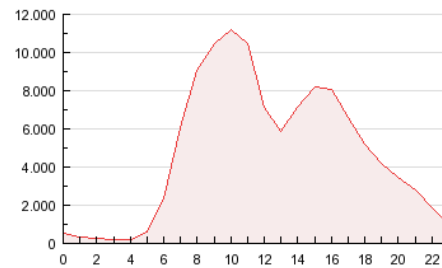

2. Secciones

	PAGINAS	%
HOME	6.588.424	5.81 %
RESTO	106.772.762	94.19 %

3. Por día del mes

Día	U. únicos	Visitas	Páginas	Día	U. únicos	Visitas	Páginas	Día	U. únicos	Visitas	Páginas
1	419.173	538.439	4.628.539	11	164.236	185.662	1.494.345	21	501.615	624.371	4.950.830
2	424.040	523.829	4.498.228	12	148.902	166.299	1.362.841	22	484.134	601.445	4.843.280
3	370.631	450.114	3.845.270	13	362.763	448.417	3.990.361	23	427.381	531.376	4.501.182
4	161.521	182.569	1.472.130	14	431.124	536.281	4.707.566	24	369.027	449.824	3.791.957
5	152.054	169.827	1.399.265	15	421.821	523.483	4.597.534	25	166.763	189.793	1.496.463
6	444.545	553.085	4.821.070	16	415.343	514.975	4.489.468	26	159.051	178.927	1.424.938
7	434.316	538.698	4.658.551	17	368.153	447.793	3.824.288	27	450.039	562.415	4.814.459
8	433.451	536.210	4.639.215	18	173.508	199.127	1.549.345	28	439.020	546.462	4.727.317
9	396.711	490.905	4.244.549	19	175.765	196.851	1.509.628	29	421.983	525.217	4.536.270
10	357.089	433.747	3.682.901	20	481.722	600.611	4.946.600	30	408.143	506.545	4.341.837
								31	355.263	431.479	3.570.959

4. Gráficas

4.1 Por día de la semana (promedio)

U únicos / Visitas (x 100)

Páginas (x 100)

4.2 Por franja horaria (promedio)

Visitas (x 1000)

Páginas (x 1000)

4.3 Por meses

U únicos / Visitas (x 1000)

Páginas (x 1000)

5. Definiciones básicas (Para más información ver Normas Técnicas para el Control de los Medios Electrónicos de Comunicación)

Página Vista:

Conjunto de ficheros enviado a un usuario como resultado de una petición del mismo recibida por el servidor. Cuando la página está formada por varios marcos (frames), el conjunto de los mismos tendrá, a efectos de cómputo, la consideración de una página unitaria.

Visita:

Una secuencia ininterrumpida de páginas servidas a un usuario válido. Si dicho usuario no realiza peticiones de páginas en un periodo de tiempo (30 min) la siguiente petición constituirá el inicio de una nueva visita.