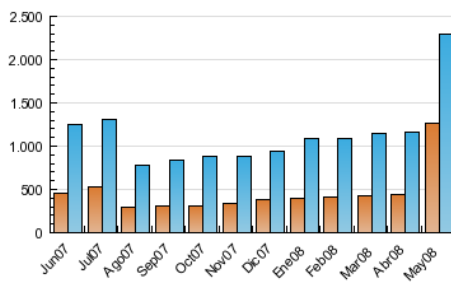

#### 4. Gráficas

##### 4.1 Por día de la semana (promedio)

U únicos / Visitas (x 100)

Páginas (x 100)

##### 4.2 Por franja horaria (promedio)

Visitas (x 1000)

Páginas (x 1000)

##### 4.3 Por meses

U únicos / Visitas (x 1000)

Páginas (x 1000)