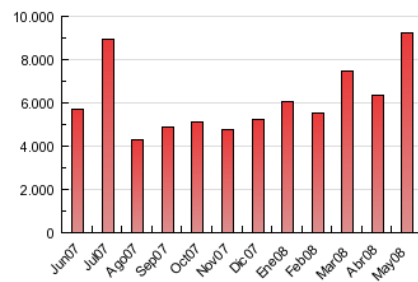

#### 4. Gráficas

##### 4.1 Por día de la semana (promedio)

U únicos / Visitas (x 100)

Páginas (x 100)

##### 4.2 Por franja horaria (promedio)

Visitas (x 1000)

Páginas (x 1000)

##### 4.3 Por meses

U únicos / Visitas (x 1000)

Páginas (x 1000)