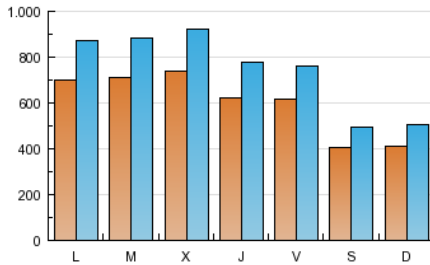

4. Gráficas

4.1 Por día de la semana (promedio)

U únicos / Visitas (x 100)