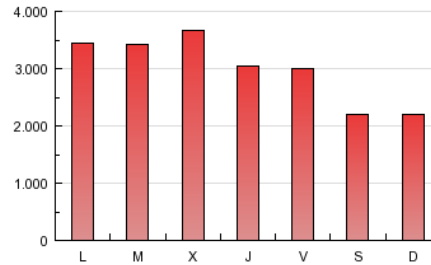

Páginas (x 100)